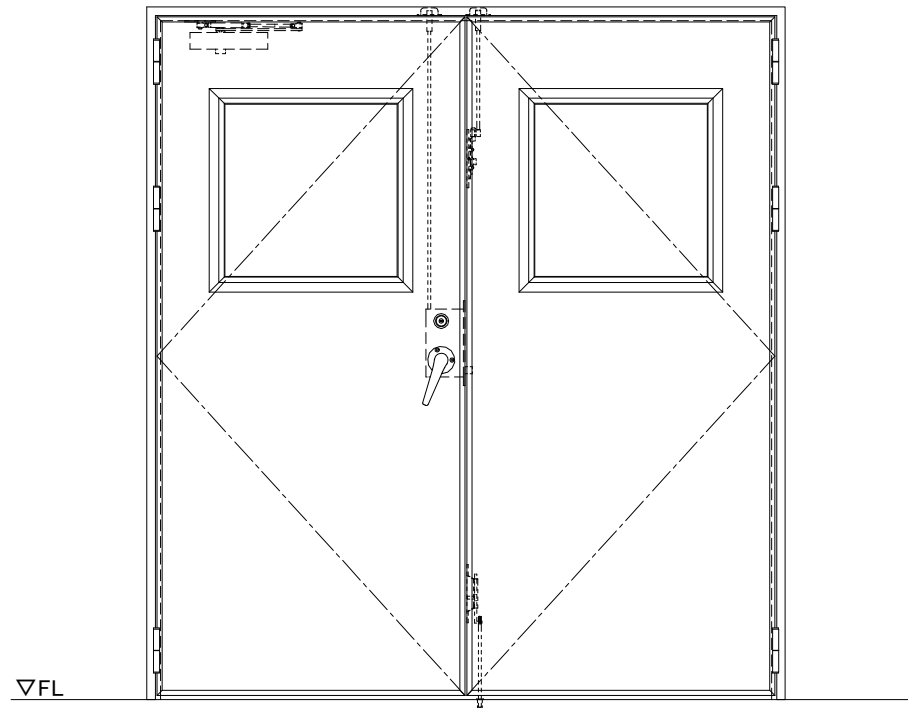

スチール外枠
アルミ縁枠

作 図 縮 尺	
正 面 図	1 / 1
水 平 断 面 図	2.5 / 1
垂 直 断 面 図	2.5 / 1

SUNWIZZ

品名：超軽量鋼製フラッシュドア

型名：DSR40 (V3.0)・両開-F3M-3方 ノット付 (グレー)

DSR40-30WL3MNO-B1-2306