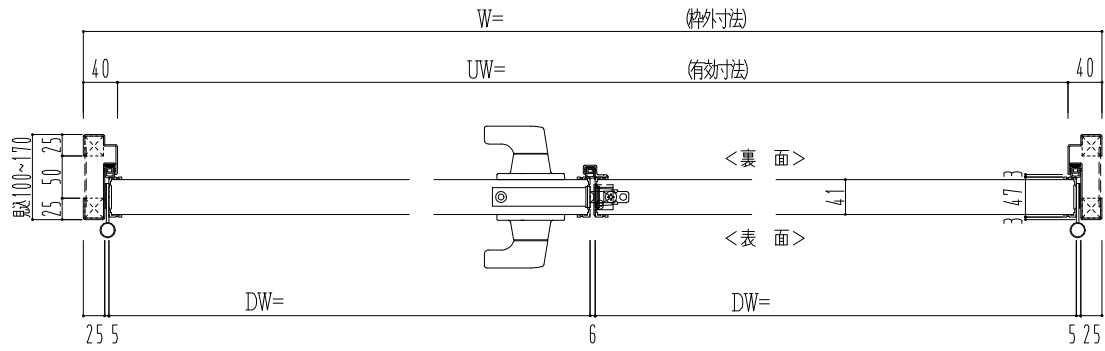

スチール外枠
アルミ縁枠

作 図 縮 尺	
正 面 図	1 / 1
水 平 断 面 図	2.5 / 1
垂 直 断 面 図	2.5 / 1

SUNWIZZ

品名：超軽量鋼製フラッシュドア

型名：DSR40 (V3.0)・両開-F3M-3方 ノット付 (グレー)

DSR40-30WL3MNO-B1-2306