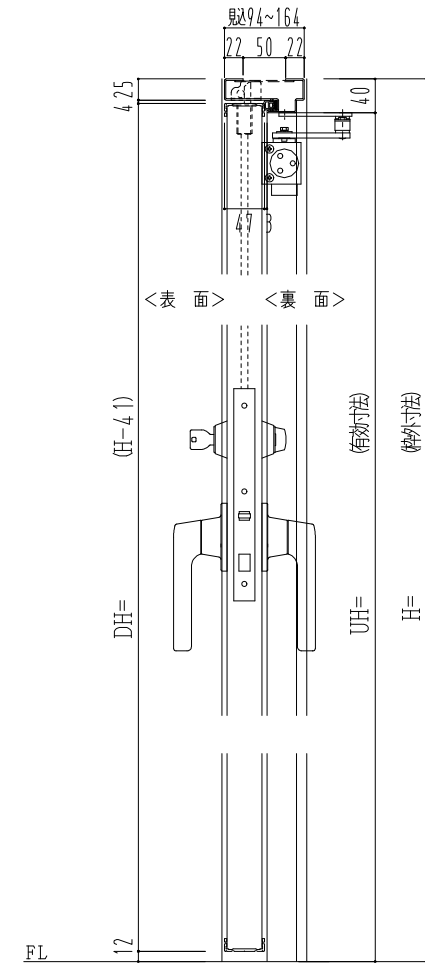

スチール外枠
アルミ縁枠

作 図 縮 尺	
正 面 図	1 / 1
水 平 断 面 図	2.5 / 1
垂 直 断 面 図	2.5 / 1

SUNWIZZ

品名：超軽量鋼製フラッシュドア

型名：DSR40 (V3.0)・両開-F3M-3方 ノット付 (グレー)

DSR40-30WL3MNO-B1-2306