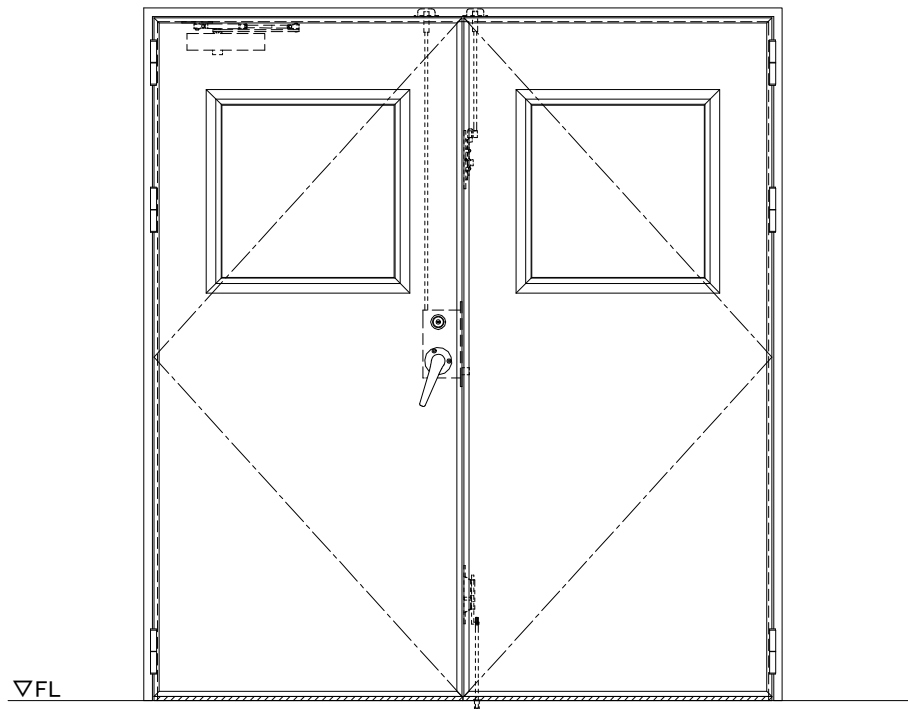

スチール外枠
アルミ縁枠

作図縮尺	
正面図	1/1
水平断面図	2.5/1
垂直断面図	2.5/1

SUNWIZZ	品名: 超軽量鋼製フラッシュドア	型名: DSR40 (V3.0)・両開-F3M-3方スレイト (ケレモン)	DSR40-30WL3MZ0-A1-2306
----------------	------------------	---------------------------------------	------------------------