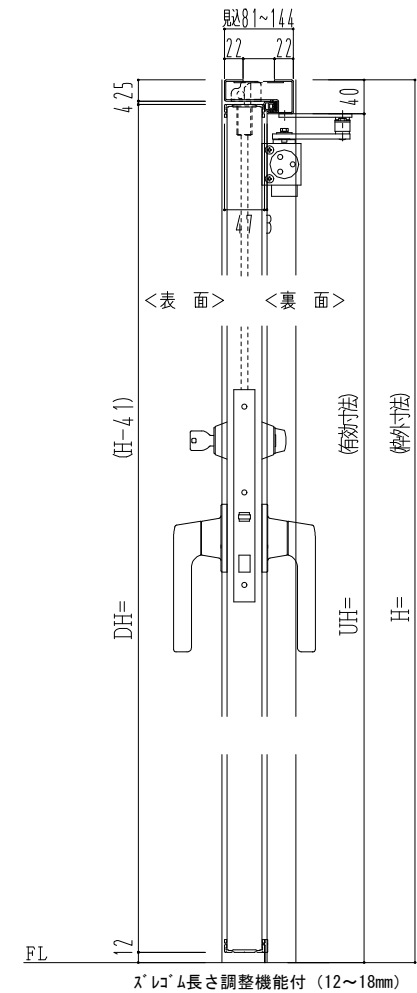

スチール外枠
アルミ縁枠

作図縮尺	
正面図	1/1
水平断面図	2.5/1
垂直断面図	2.5/1

SUNWIZZ	品名: 超軽量鋼製フラッシュドア	型名: DSR40 (V3.0)・両開-F3M-3方スレイト (ケレモン)	DSR40-30WL3MZ0-A1-2306
----------------	------------------	---------------------------------------	------------------------