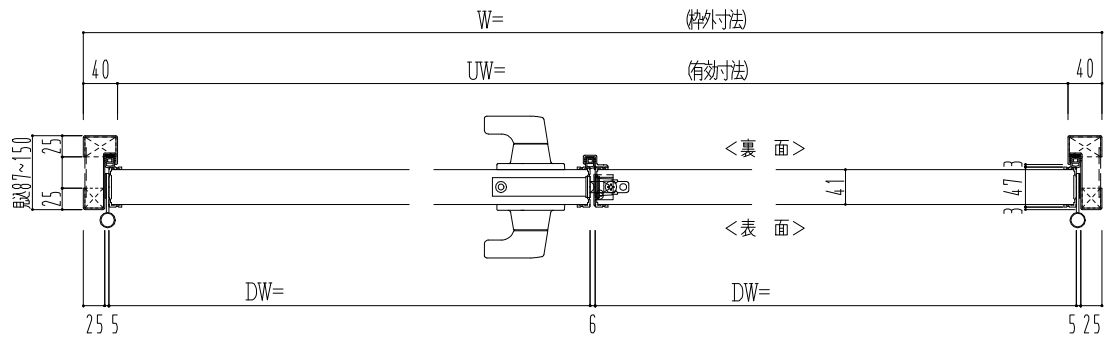

スチール外枠
アルミ縁枠

作図縮尺	
正面図	1/1
水平断面図	2.5/1
垂直断面図	2.5/1

SUNWIZZ	品名: 超軽量鋼製フラッシュドア	型名: DSR40 (V3.0)・両開-F3M-3方スレイト (ケレモン)	DSR40-30WL3MZ0-A1-2306
----------------	------------------	---------------------------------------	------------------------