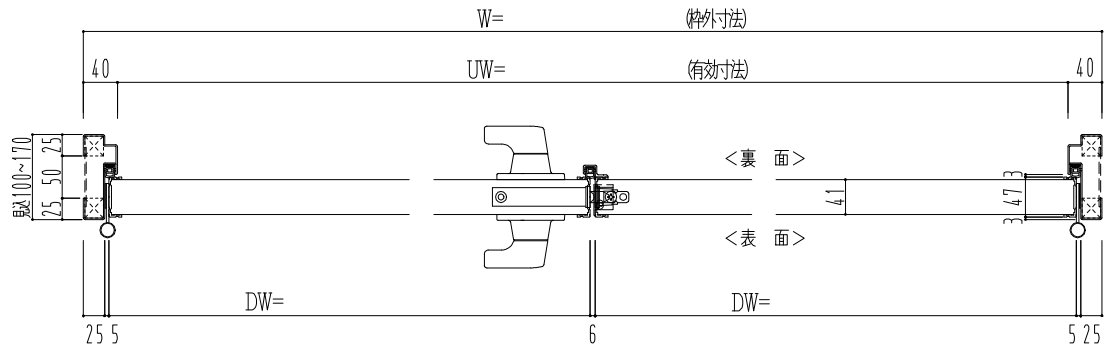

スチール外枠

アルミ縁枠

作図縮尺	
正面図	1/1
水平断面図	2.5/1
垂直断面図	2.5/1

SUNWIZZ

品名：超軽量鋼製フラッシュドア

型名：DSR40 (V3.0)・両開-F3M-3方スレイト (ケレモン)

DSR40-30WL3MZ0-B1-2306