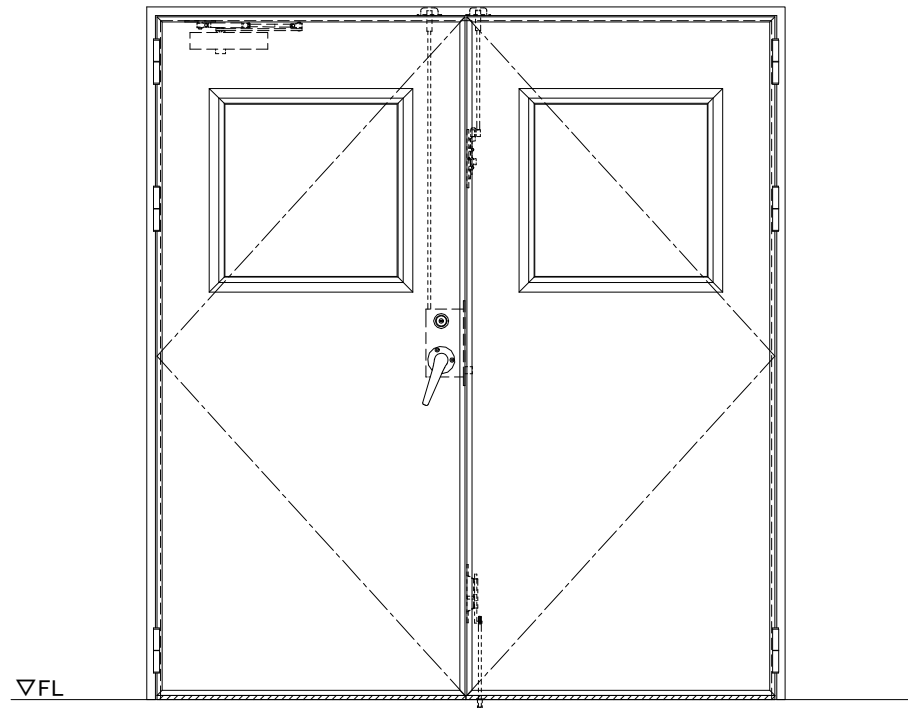

スチール外枠

アルミ縁枠

作図縮尺	
正面図	1/1
水平断面図	2.5/1
垂直断面図	2.5/1

SUNWIZZ

品名：超軽量鋼製フラッシュドア

型名：DSR40 (V3.0)・両開-F3M-3方スレイト (ケレモン)

DSR40-30WL3MZ0-B1-2306