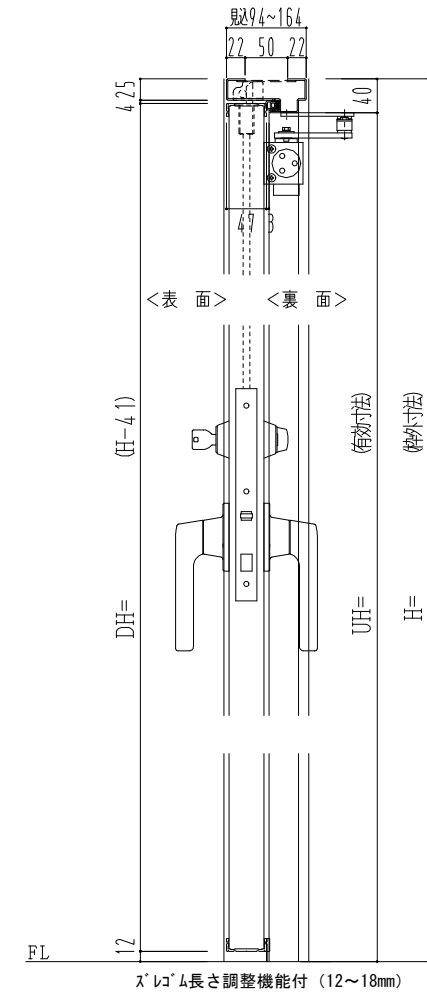

スチール外枠

アルミ縁枠

作図縮尺	
正面図	1/1
水平断面図	2.5/1
垂直断面図	2.5/1

SUNWIZZ

品名：超軽量鋼製フラッシュドア

型名：DSR40 (V3.0)・両開-F3M-3方スレイト (ケレモン)

DSR40-30WL3MZ0-B1-2306