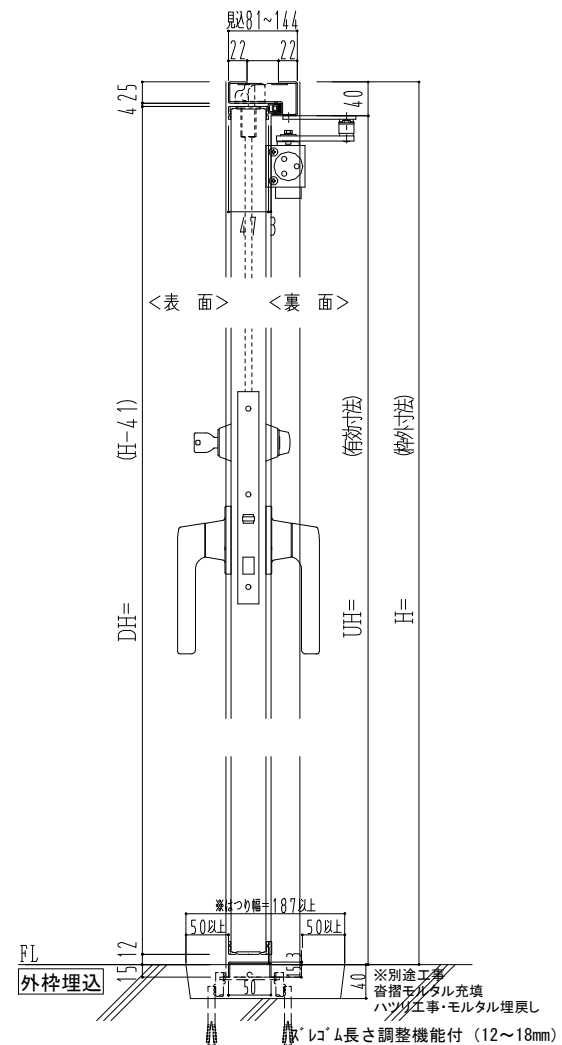

スチール外枠
アルミ縁枠

作図縮尺
正面図 1/1
水平断面図 2.5/1
垂直断面図 2.5/1

SUNWIZZ

品名：超軽量鋼製フラッシュドア

型名：DSR40 (V3.0)・両開-F3M-3方スライト (ケレモン)

DSR40-30WL3MZ1-A1-2306