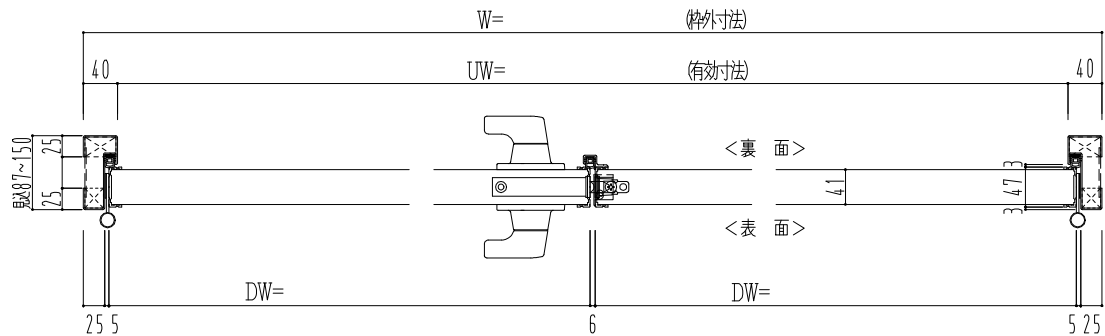

スチール外枠
アルミ縁枠

作図縮尺
正面図 1/1
水平断面図 2.5/1
垂直断面図 2.5/1

SUNWIZZ

品名：超軽量鋼製フラッシュドア

型名：DSR40 (V3.0)・両開-F3M-3方スライト (ケレモン)

DSR40-30WL3MZ1-A1-2306