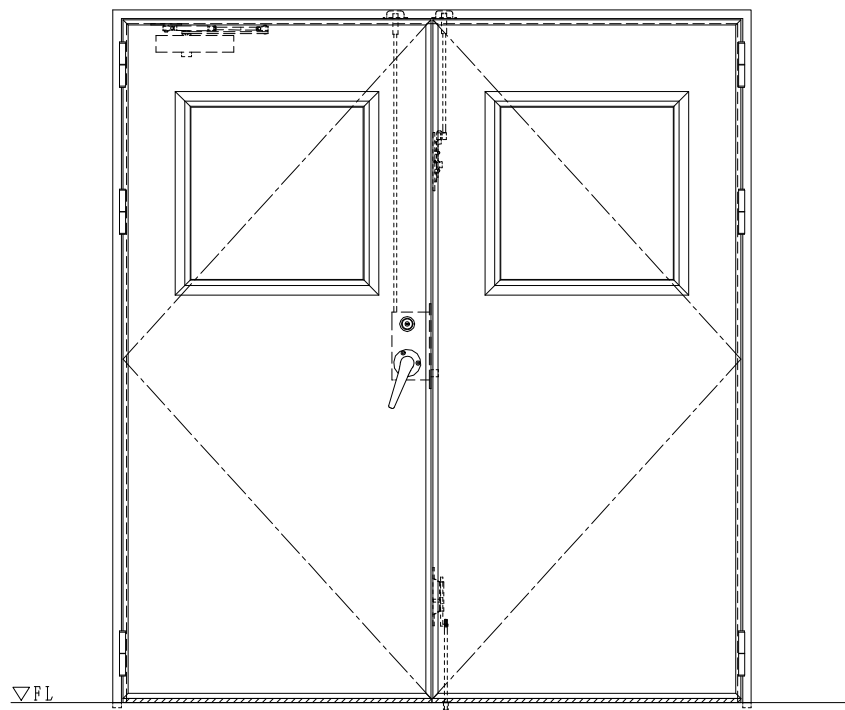

スチール外枠
アルミ縁枠

作図縮尺
正面図 1/1
水平断面図 2.5/1
垂直断面図 2.5/1

SUNWIZZ

品名：超軽量鋼製フラッシュドア

型名：DSR40 (V3.0)・両開-F3M-3方スライト (ケレモン)

DSR40-30WL3MZ1-A1-2306