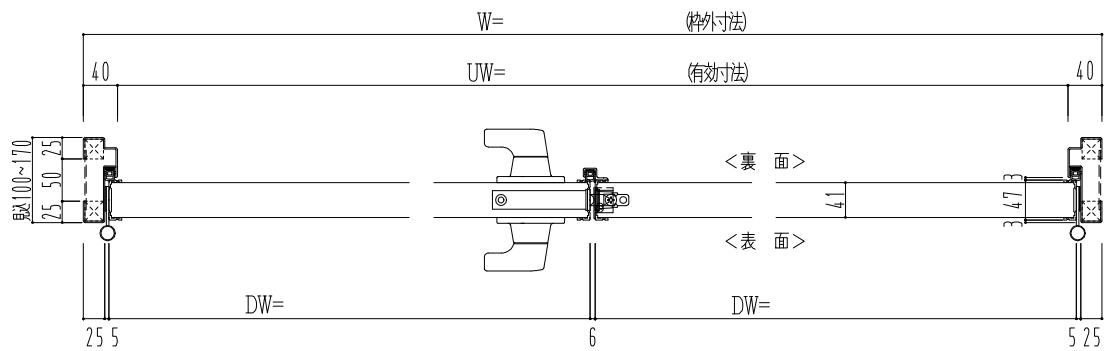

スチール外枠
アルミ縁枠

作 図 縮 尺	
正面図	1 / 1
水平断面図	2.5 / 1
垂直断面図	2.5 / 1

SUNWIZZ	品名：超軽量鋼製フラッシュドア	型名：DSR40 (V3.0)・両開-F3M-3方スレイト (ケレモン)	DSR40-30WL3MZ1-B1-2306
----------------	-----------------	--------------------------------------	------------------------