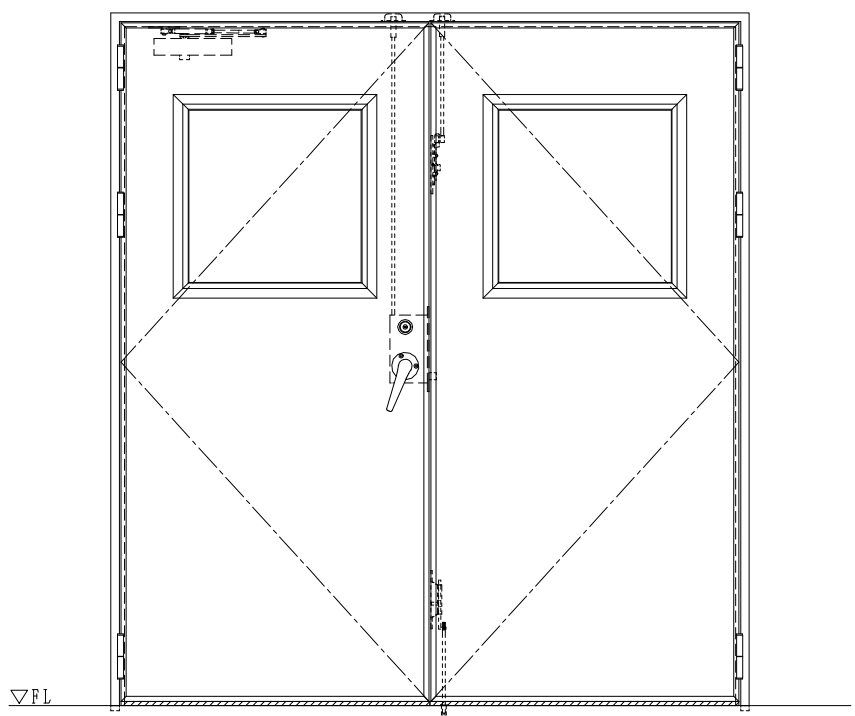

スチール外枠
アルミ縁枠

作 図 縮 尺	
正面図	1 / 1
水平断面図	2.5 / 1
垂直断面図	2.5 / 1

SUNWIZZ	品名：超軽量鋼製フラッシュドア	型名：DSR40 (V3.0)・両開-F3M-3方スレイト (ケレモン)	DSR40-30WL3MZ1-B1-2306
----------------	-----------------	--------------------------------------	------------------------