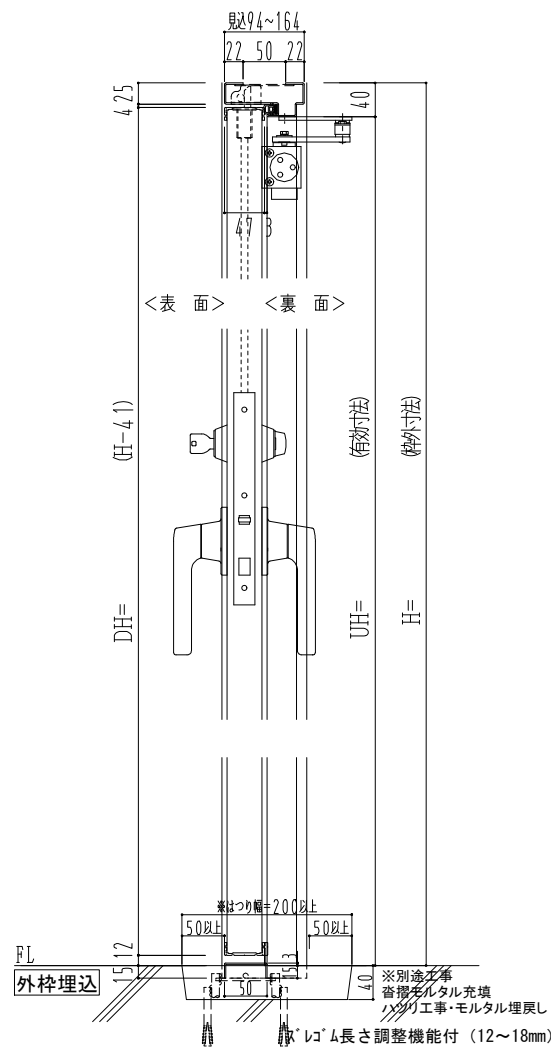

スチール外枠
アルミ縁枠

作 図 縮 尺	
正面図	1 / 1
水平断面図	2.5 / 1
垂直断面図	2.5 / 1

SUNWIZZ	品名：超軽量鋼製フラッシュドア	型名：DSR40 (V3.0)・両開-F3M-3方スレイト (ケレモン)	DSR40-30WL3MZ1-B1-2306
----------------	-----------------	--------------------------------------	------------------------