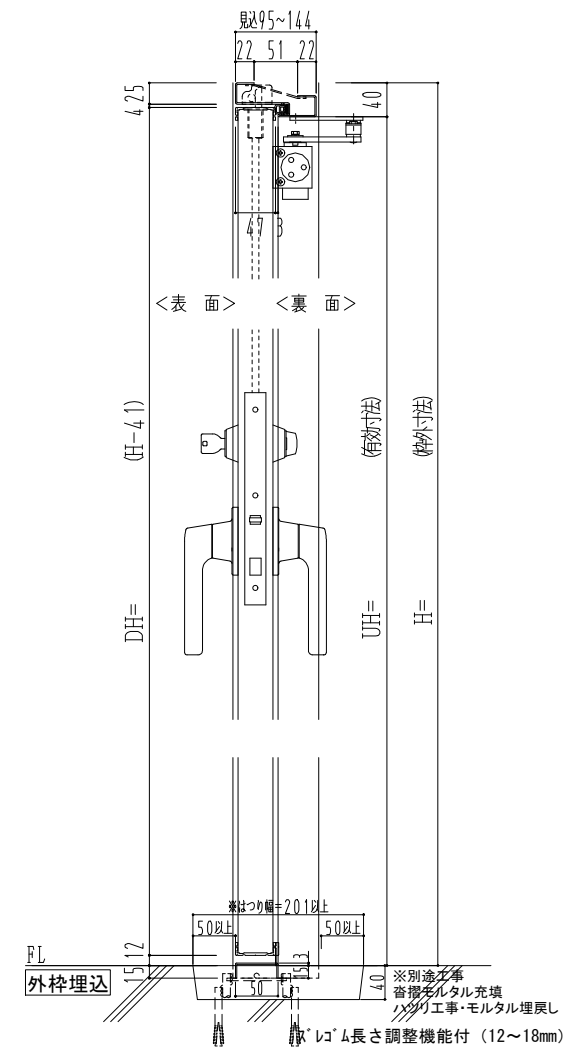

スチール外枠  
アルミ縁枠

作図縮尺
正面図 1/1
水平断面図 2.5/1
垂直断面図 2.5/1

<b>SUNWIZZ</b>	品名: 超軽量鋼製フラッシュドア	型名: DSR40 (V3.0)・両開-F3M-3方スライト (ケレモン)	DSR40-30WL3MZ1-C1-2306
----------------	------------------	---------------------------------------	------------------------