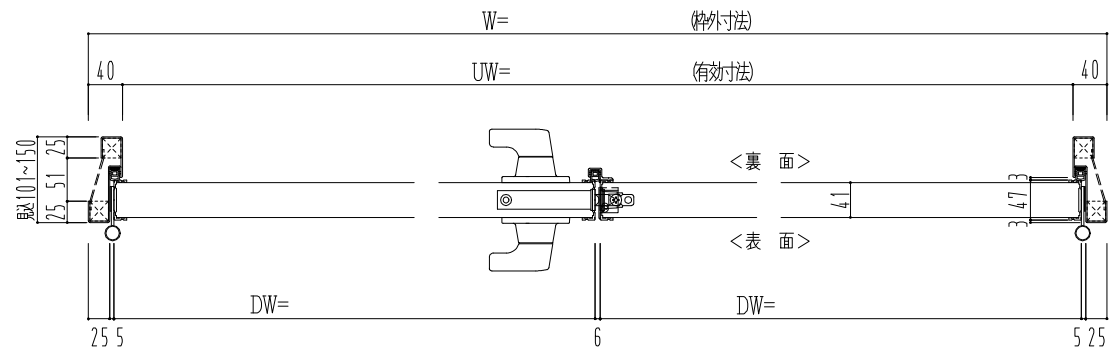

スチール外枠  
アルミ縁枠

作図縮尺
正面図 1/1
水平断面図 2.5/1
垂直断面図 2.5/1

<b>SUNWIZZ</b>	品名: 超軽量鋼製フラッシュドア	型名: DSR40 (V3.0)・両開-F3M-3方スライト (ケレモン)	DSR40-30WL3MZ1-C1-2306
----------------	------------------	---------------------------------------	------------------------