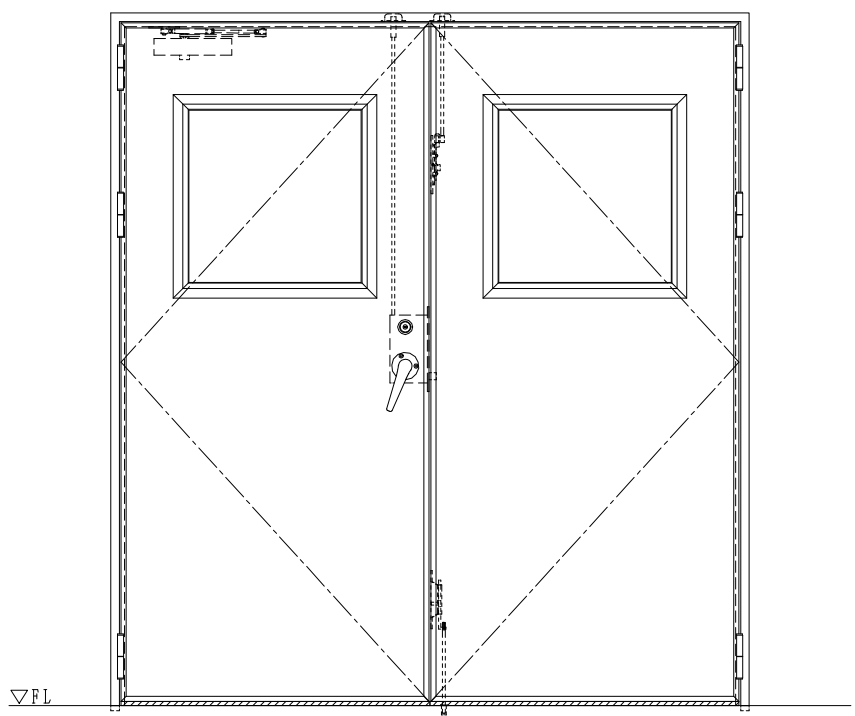

スチール外枠  
アルミ縁枠

作図縮尺
正面図 1/1
水平断面図 2.5/1
垂直断面図 2.5/1

<b>SUNWIZZ</b>	品名: 超軽量鋼製フラッシュドア	型名: DSR40 (V3.0)・両開-F3M-3方スライト (ケレモン)	DSR40-30WL3MZ1-C1-2306
----------------	------------------	---------------------------------------	------------------------