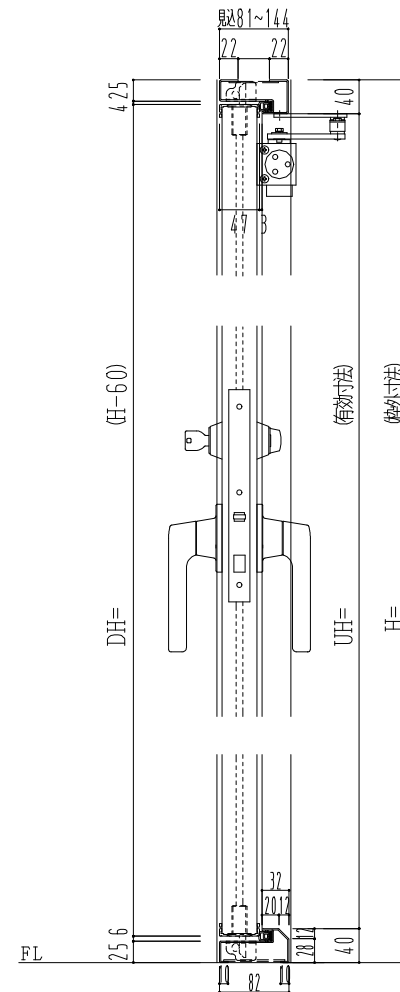

スチール外枠
アルミ縁枠

作図縮尺	
正面図	1 / 1
水平断面図	2.5 / 1
垂直断面図	2.5 / 1

SUNWIZZ

品名：超軽量鋼製フラッシュドア

型名：DSR40 (V3.0)・両開-F4-4方 イタイト (グレモン)

DSR40-30WL40A1-A1-2306