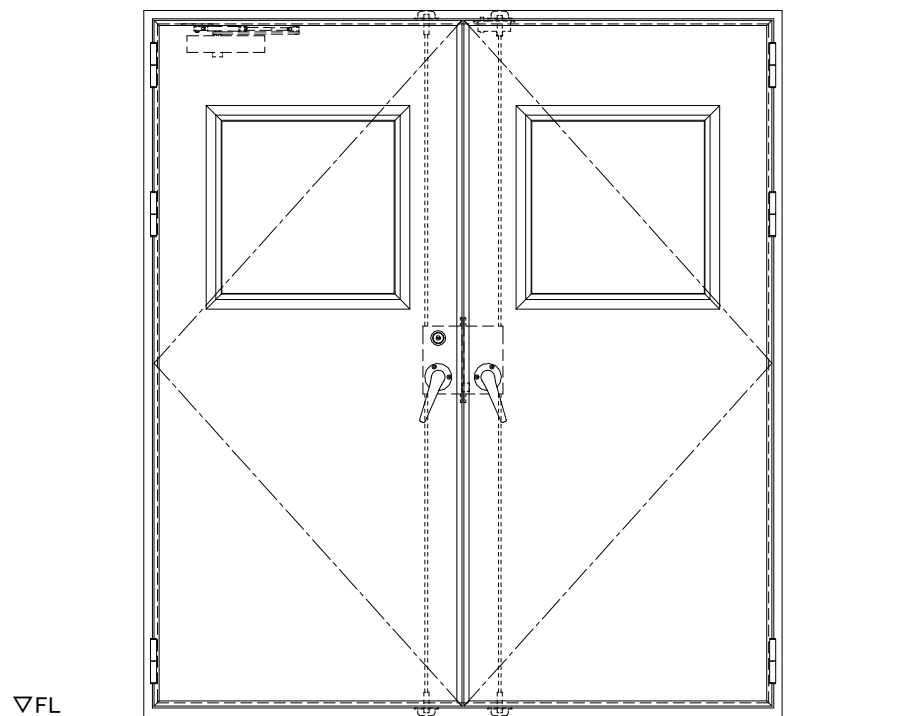

スチール外枠
アルミ縁枠

作図縮尺	
正面図	1 / 1
水平断面図	2.5 / 1
垂直断面図	2.5 / 1

SUNWIZZ

品名：超軽量鋼製フラッシュドア

型名：DSR40 (V3.0)・両開-F4-4方 イタイト (グレモン)

DSR40-30WL40A1-A1-2306