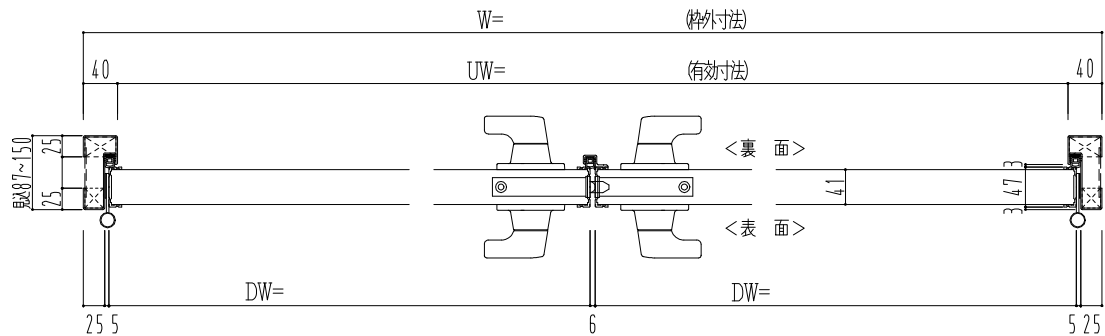

スチール外枠
アルミ縁枠

作図縮尺	
正面図	1 / 1
水平断面図	2.5 / 1
垂直断面図	2.5 / 1

SUNWIZZ

品名：超軽量鋼製フラッシュドア

型名：DSR40 (V3.0)・両開-F4-4方 イタイト (グレモン)

DSR40-30WL40A1-A1-2306