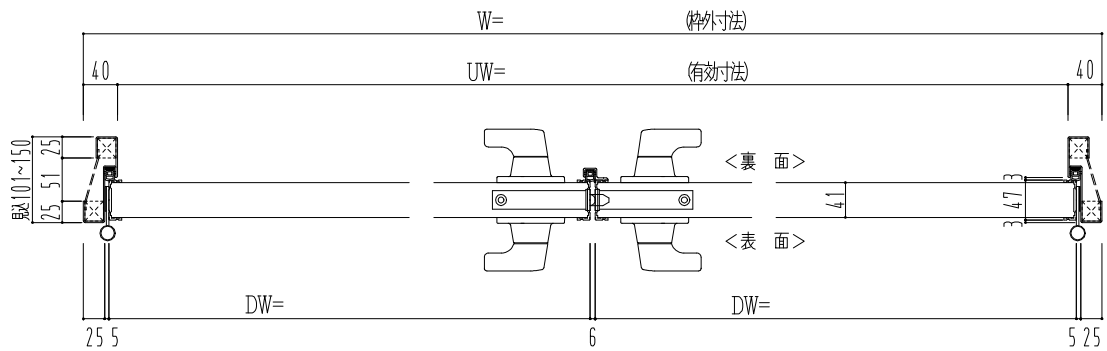

スチール外枠
アルミ縁枠

作図縮尺	
正面図	1/1
水平断面図	2.5/1
垂直断面図	2.5/1

○印の部分からは通気を遮断する事は出来ませんのでご注意下さい。

SUNWIZZ	品名：超軽量鋼製フラッシュドア	型名：DSR40 (V3.0)・両開-F4-3方ホトムイト (ケレモン)	DSR40-30WL40B0-C1-2306
----------------	-----------------	--------------------------------------	------------------------