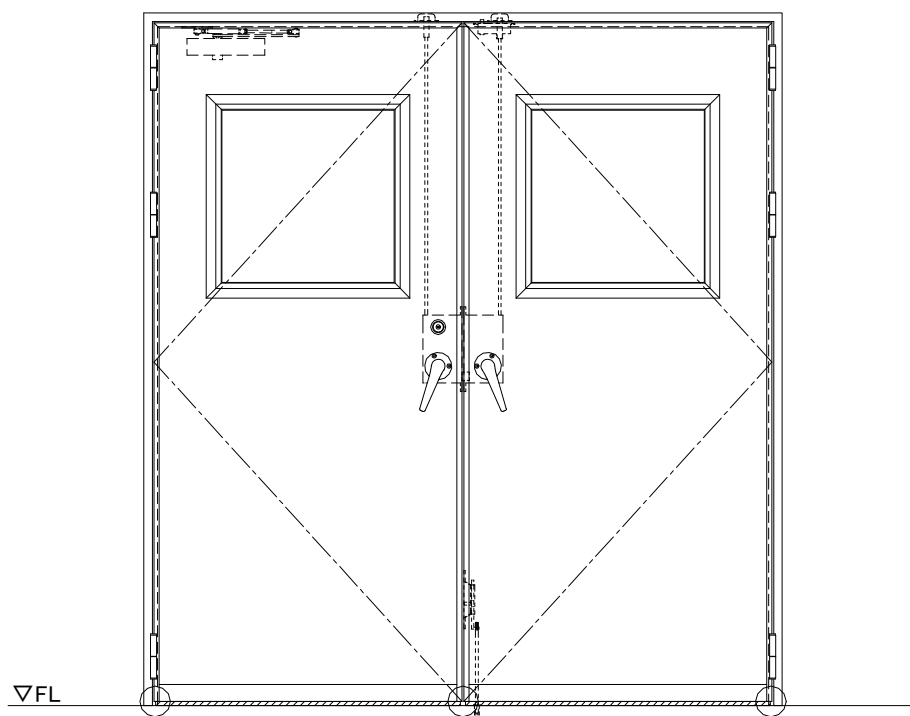

スチール外枠
アルミ縁枠

作図縮尺	
正面図	1/1
水平断面図	2.5/1
垂直断面図	2.5/1

○印の部分からは通気を遮断する事は出来ませんのでご注意下さい。

SUNWIZZ	品名：超軽量鋼製フラッシュドア	型名：DSR40 (V3.0)・両開-F4-3方ホトムイト (ケレモン)	DSR40-30WL40B0-C1-2306
----------------	-----------------	--------------------------------------	------------------------