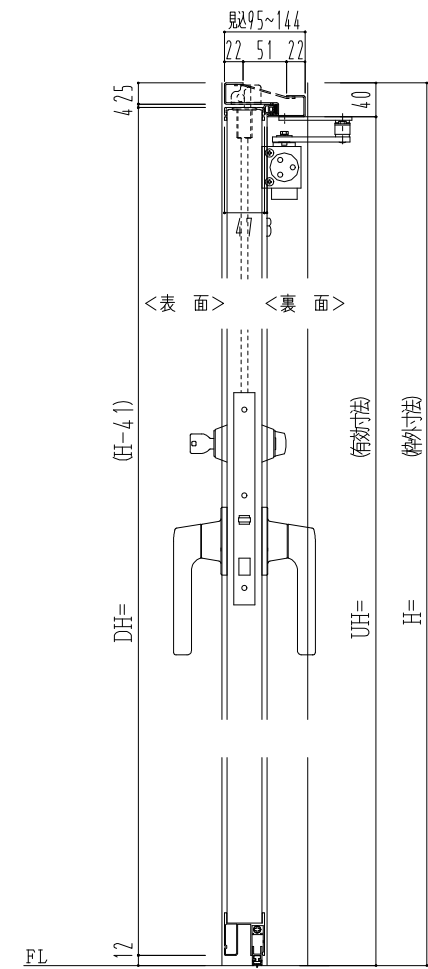

スチール外枠
アルミ縁枠

作図縮尺	
正面図	1/1
水平断面図	2.5/1
垂直断面図	2.5/1

○印の部分からは通気を遮断する事は出来ませんのでご注意下さい。

SUNWIZZ	品名：超軽量鋼製フラッシュドア	型名：DSR40 (V3.0)・両開-F4-3方ホトムイト (ケレモン)	DSR40-30WL40B0-C1-2306
----------------	-----------------	--------------------------------------	------------------------