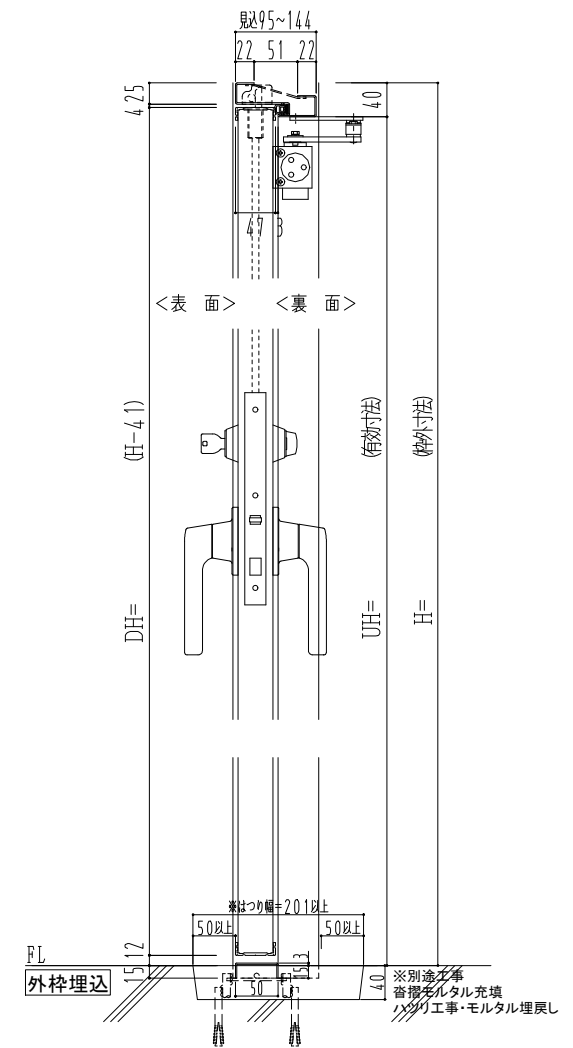

スチール外枠  
アルミ縁枠

作図縮尺	
正面図	1/1
水平断面図	2.5/1
垂直断面図	2.5/1

SUNWIZZ	品名：超軽量鋼製フラッシュドア	型名：DSR40 (V3.0)・両開-F4-3方 ノックアウト (グレモン)	DSR40-30WL40N1-C1-2306
---------	-----------------	--	------------------------