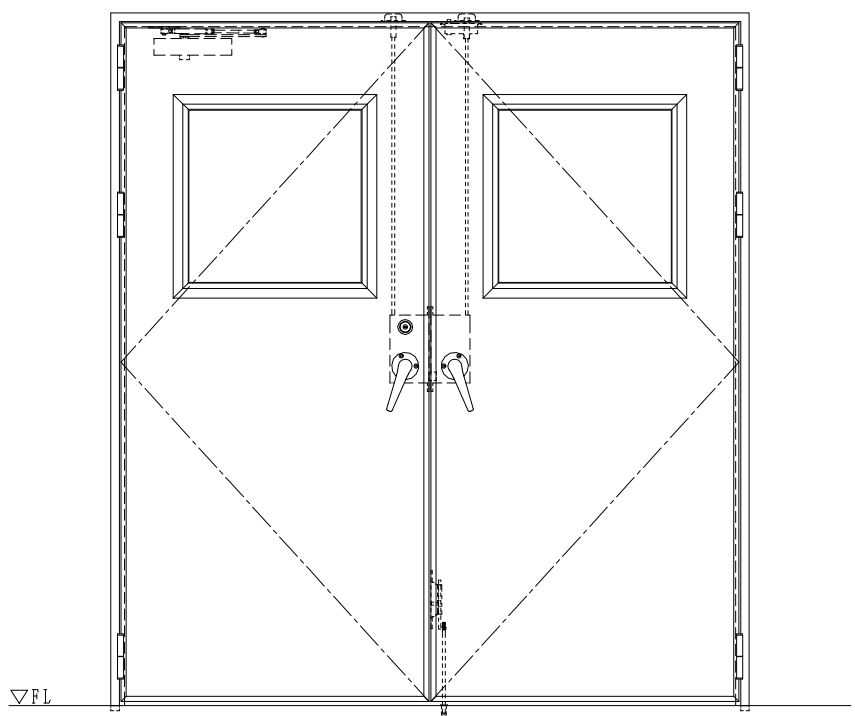

スチール外枠  
アルミ縁枠

作図縮尺	
正面図	1/1
水平断面図	2.5/1
垂直断面図	2.5/1

SUNWIZZ	品名：超軽量鋼製フラッシュドア	型名：DSR40 (V3.0)・両開-F4-3方 ノックアウト (グレモン)	DSR40-30WL40N1-C1-2306
---------	-----------------	--	------------------------