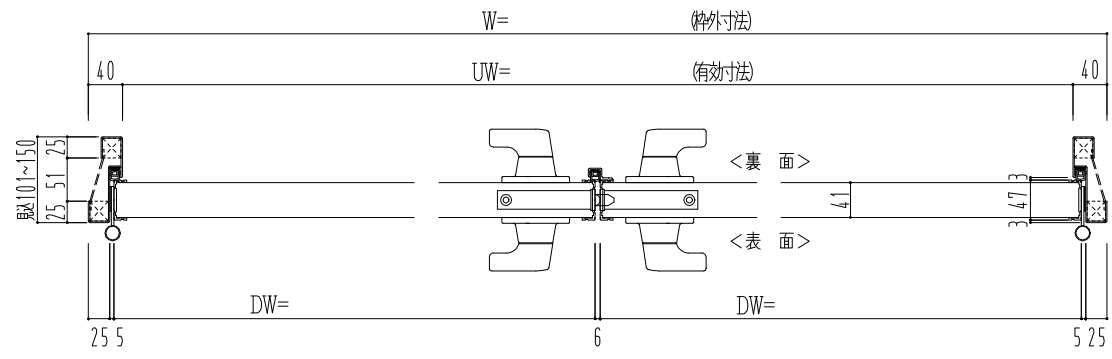

スチール外枠  
アルミ縁枠

作図縮尺	
正面図	1/1
水平断面図	2.5/1
垂直断面図	2.5/1

SUNWIZZ	品名：超軽量鋼製フラッシュドア	型名：DSR40 (V3.0)・両開-F4-3方 ノックアウト (グレモン)	DSR40-30WL40N1-C1-2306
---------	-----------------	--	------------------------