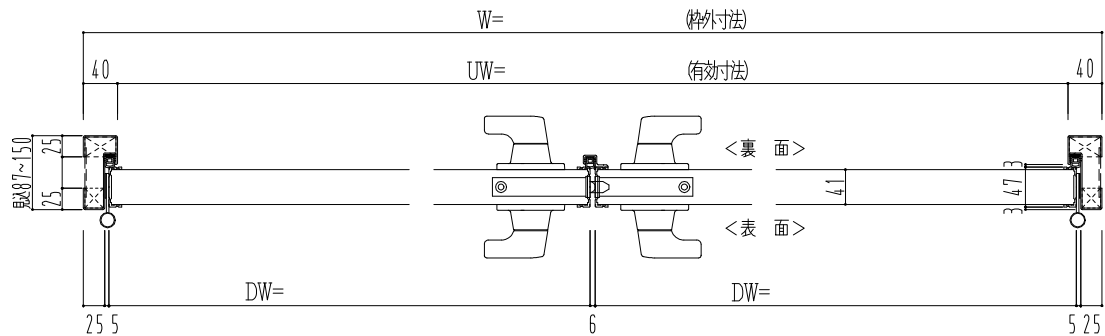

スチール外枠  
アルミ縁枠

作図縮尺	
正面図	1 / 1
水平断面図	2.5 / 1
垂直断面図	2.5 / 1

<b>SUNWIZZ</b>	品名: 超軽量鋼製フラッシュドア	型名: DSR40 (V3.0)・両開-F4-3方 スレタイト (グレソ)	DSR40-30WL40ZO-A1-2306
----------------	------------------	---------------------------------------	------------------------