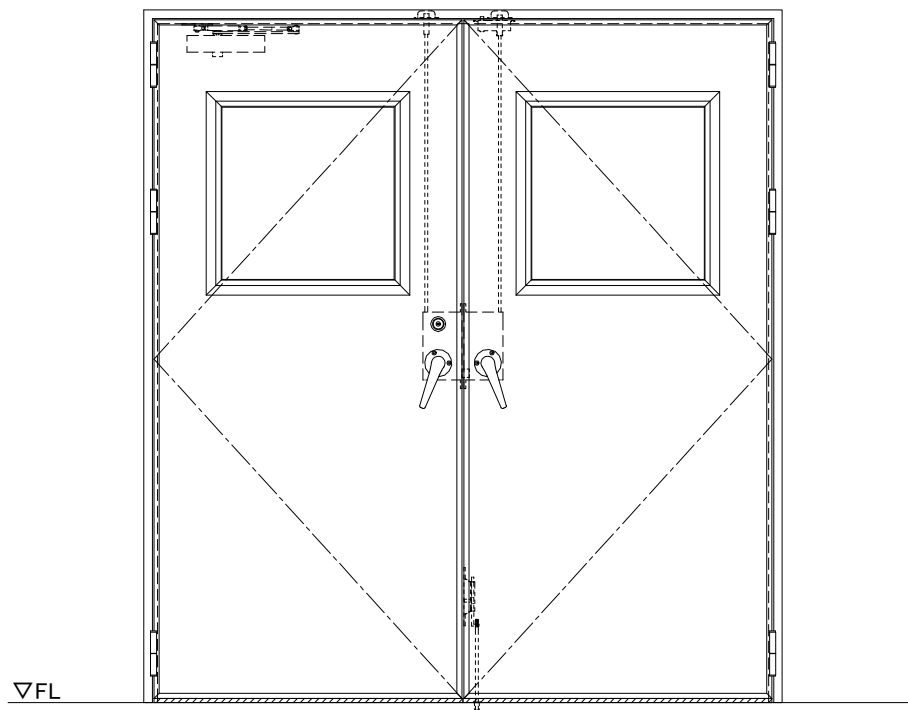

スチール外枠  
アルミ縁枠

作図縮尺	
正面図	1 / 1
水平断面図	2.5 / 1
垂直断面図	2.5 / 1

<b>SUNWIZZ</b>	品名: 超軽量鋼製フラッシュドア	型名: DSR40 (V3.0)・両開-F4-3方 スレタイト (グレソ)	DSR40-30WL40ZO-A1-2306
----------------	------------------	---------------------------------------	------------------------