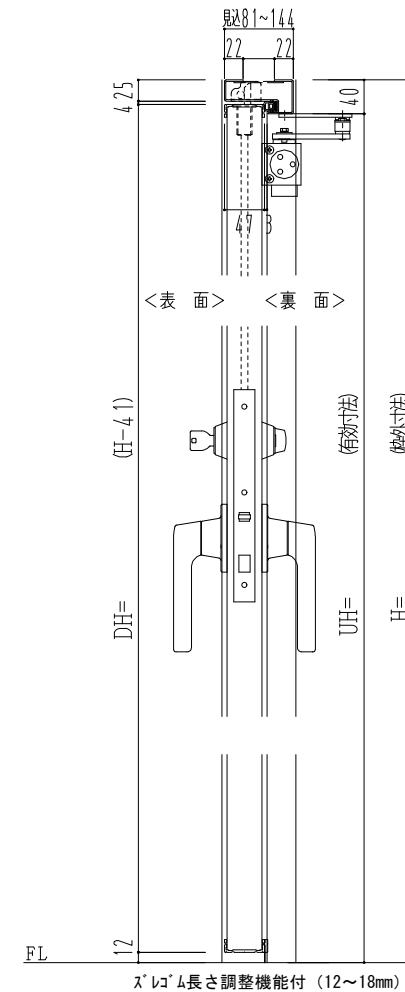

スチール外枠  
アルミ縁枠

作図縮尺	
正面図	1 / 1
水平断面図	2.5 / 1
垂直断面図	2.5 / 1

<b>SUNWIZZ</b>	品名: 超軽量鋼製フラッシュドア	型名: DSR40 (V3.0)・両開-F4-3方 スレタイト (グレソ)	DSR40-30WL40ZO-A1-2306
----------------	------------------	---------------------------------------	------------------------