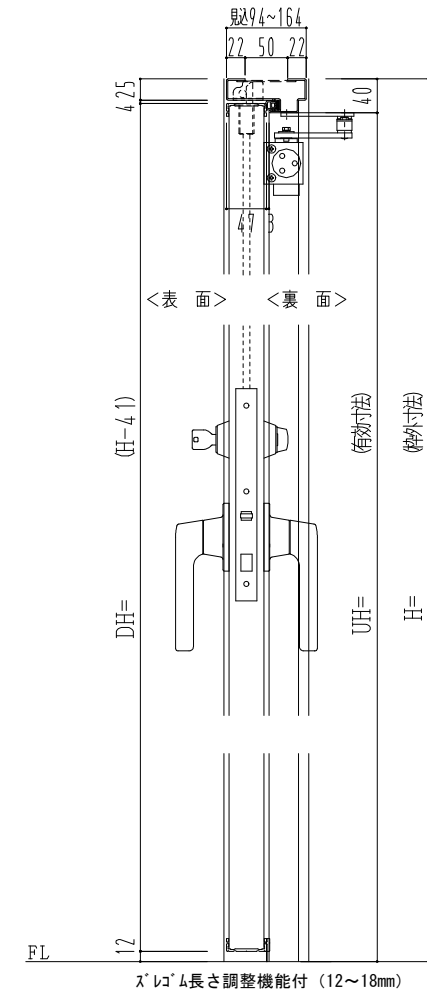

スチール外枠

アルミ縁枠

作図縮尺	
正面図	1/1
水平断面図	2.5/1
垂直断面図	2.5/1

SUNWIZZ

品名：超軽量鋼製フラッシュドア

型名：DSR40 (V3.0)・両開-F4-3方スレタイト (グリーン)

DSR40-30WL40Z0-B1-2306