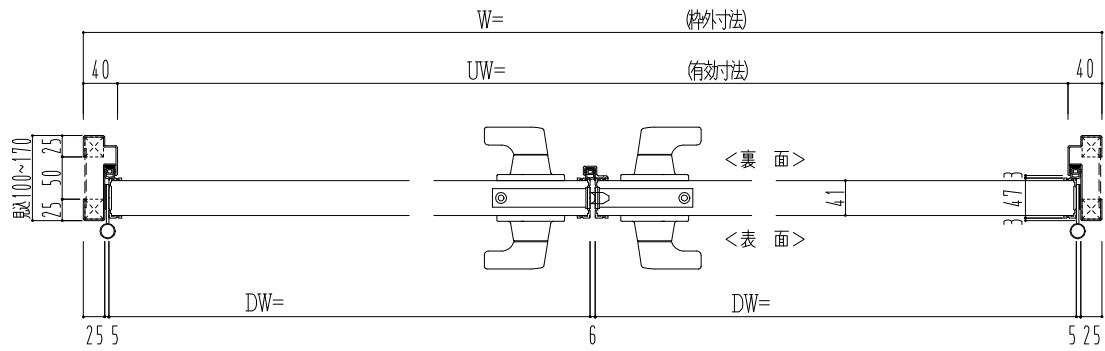

スチール外枠

アルミ縁枠

作図縮尺	
正面図	1/1
水平断面図	2.5/1
垂直断面図	2.5/1

SUNWIZZ

品名：超軽量鋼製フラッシュドア

型名：DSR40 (V3.0)・両開-F4-3方スレタイト (グリーン)

DSR40-30WL40Z0-B1-2306