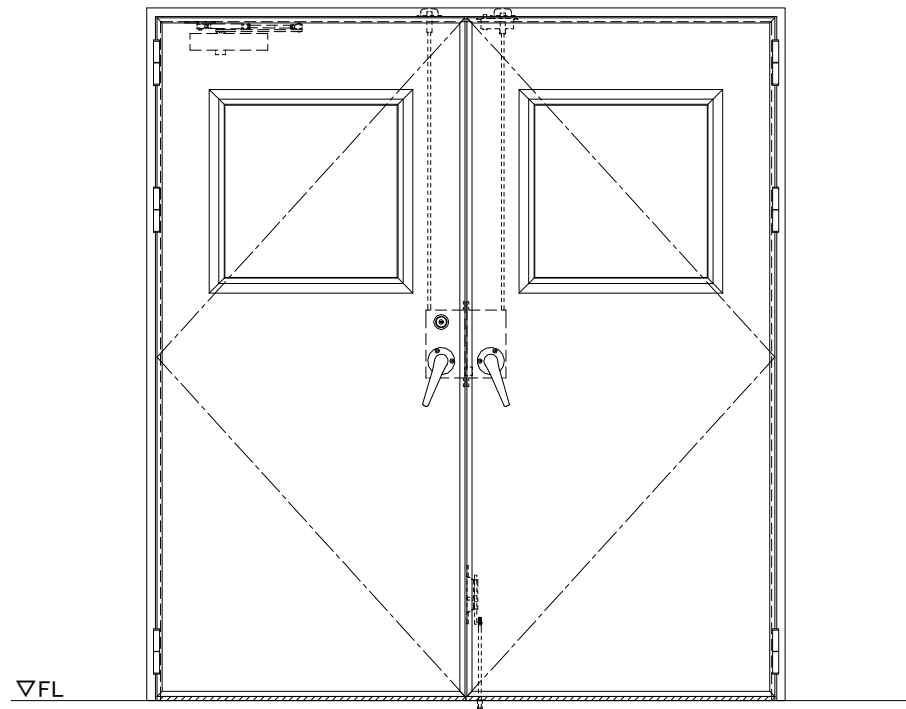

スチール外枠

アルミ縁枠

作図縮尺	
正面図	1/1
水平断面図	2.5/1
垂直断面図	2.5/1

SUNWIZZ

品名：超軽量鋼製フラッシュドア

型名：DSR40 (V3.0)・両開-F4-3方スレタイト (グリーン)

DSR40-30WL40Z0-B1-2306