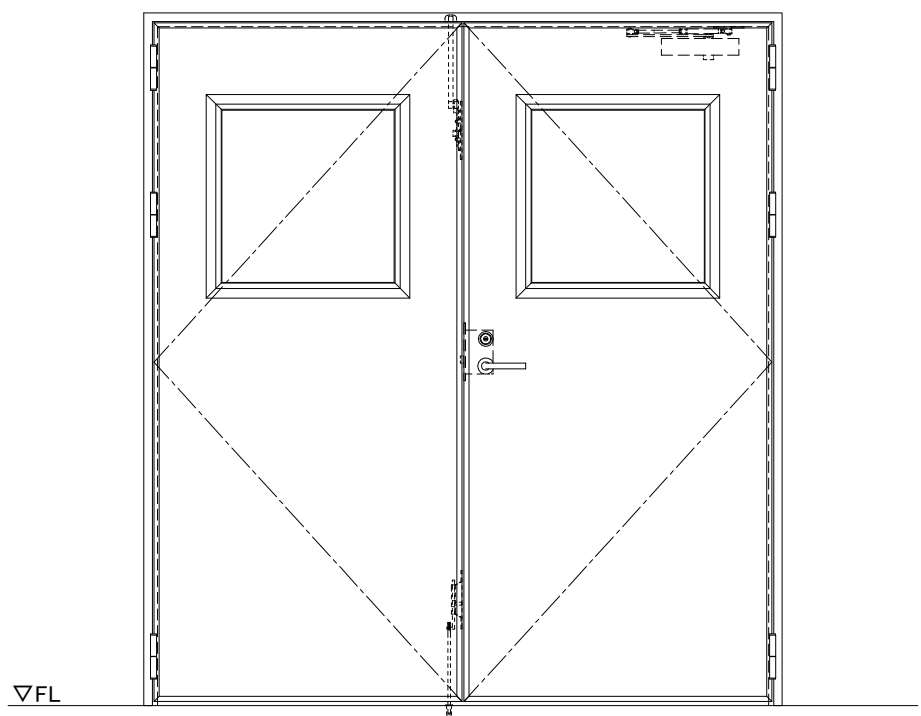

スチール外枠  
アルミ縁枠

作 図 縮 尺	
正 面 図	1 / 1
水 平 断 面 図	2.5 / 1
垂 直 断 面 図	2.5 / 1

<b>SUNWIZZ</b>	品名：超軽量鋼製フラッシュドア	型名：DSR40 (V3.0)・両開-F0-3方 ノック	DSR40-30WR00N0-C1-2306
----------------	-----------------	------------------------------	------------------------