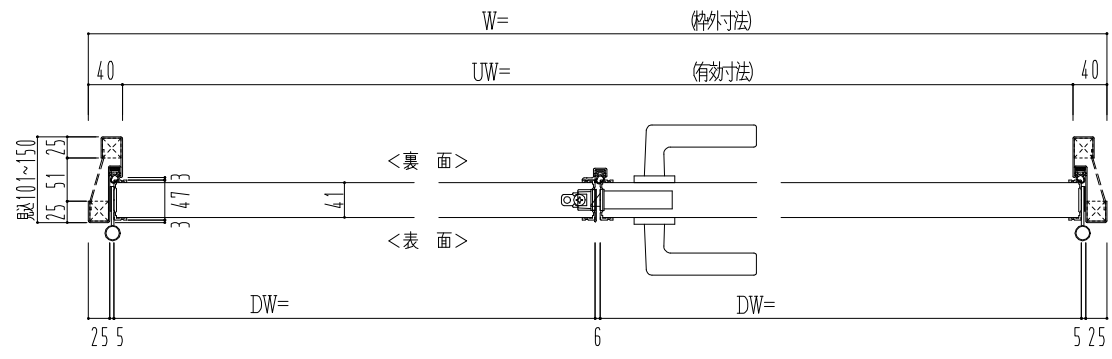

スチール外枠  
アルミ縁枠

作 図 縮 尺	
正 面 図	1 / 1
水 平 断 面 図	2.5 / 1
垂 直 断 面 図	2.5 / 1

<b>SUNWIZZ</b>	品名：超軽量鋼製フラッシュドア	型名：DSR40 (V3.0)・両開-F0-3方 ノック	DSR40-30WR00N0-C1-2306
----------------	-----------------	------------------------------	------------------------