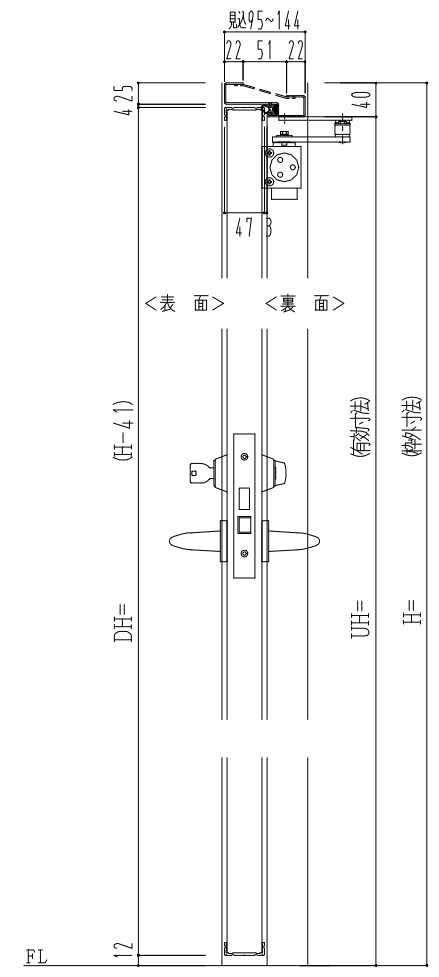

スチール外枠  
アルミ縁枠

作 図 縮 尺	
正 面 図	1 / 1
水 平 断 面 図	2.5 / 1
垂 直 断 面 図	2.5 / 1

<b>SUNWIZZ</b>	品名：超軽量鋼製フラッシュドア	型名：DSR40 (V3.0)・両開-F0-3方 ノック	DSR40-30WR00N0-C1-2306
----------------	-----------------	------------------------------	------------------------