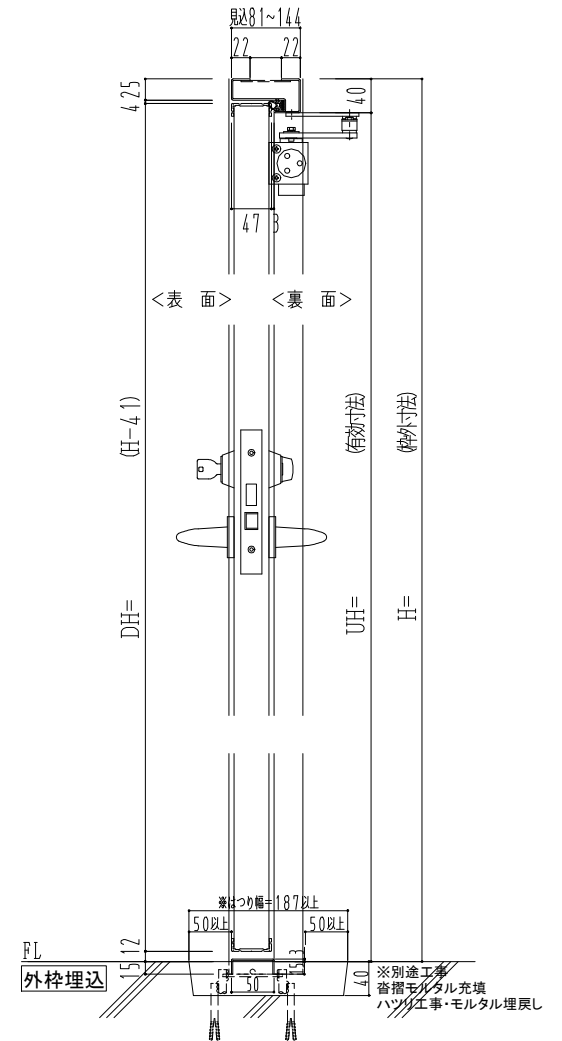

スチール外枠  
アルミ縁枠

作図縮尺
正面図 1/1
水平断面図 2.5/1
垂直断面図 2.5/1

SUNWIZZ	品名: 超軽量鋼製フラッシュドア	型名: DSR40 (V3.0)・両開-F0-3方 ノックアウト	DSR40-30WROON1-A1-2306
---------	------------------	----------------------------------	------------------------