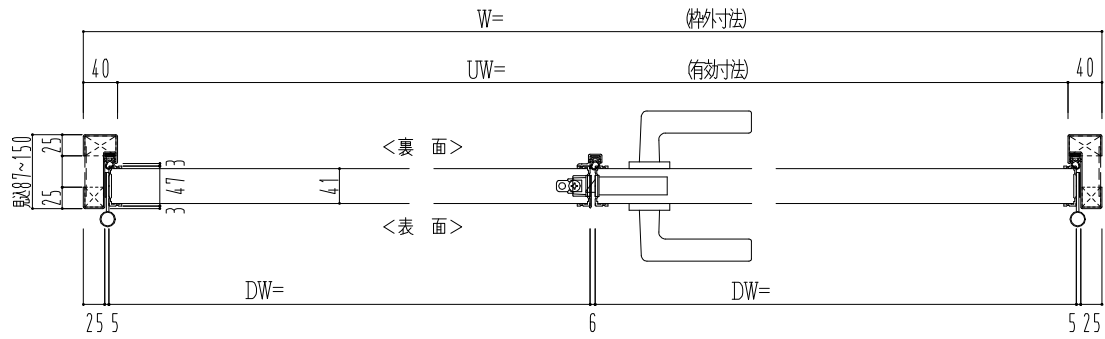

スチール外枠  
アルミ縁枠

作図縮尺
正面図 1/1
水平断面図 2.5/1
垂直断面図 2.5/1

SUNWIZZ	品名: 超軽量鋼製フラッシュドア	型名: DSR40 (V3.0)・両開-F0-3方 ノックアウト	DSR40-30WROON1-A1-2306
---------	------------------	----------------------------------	------------------------