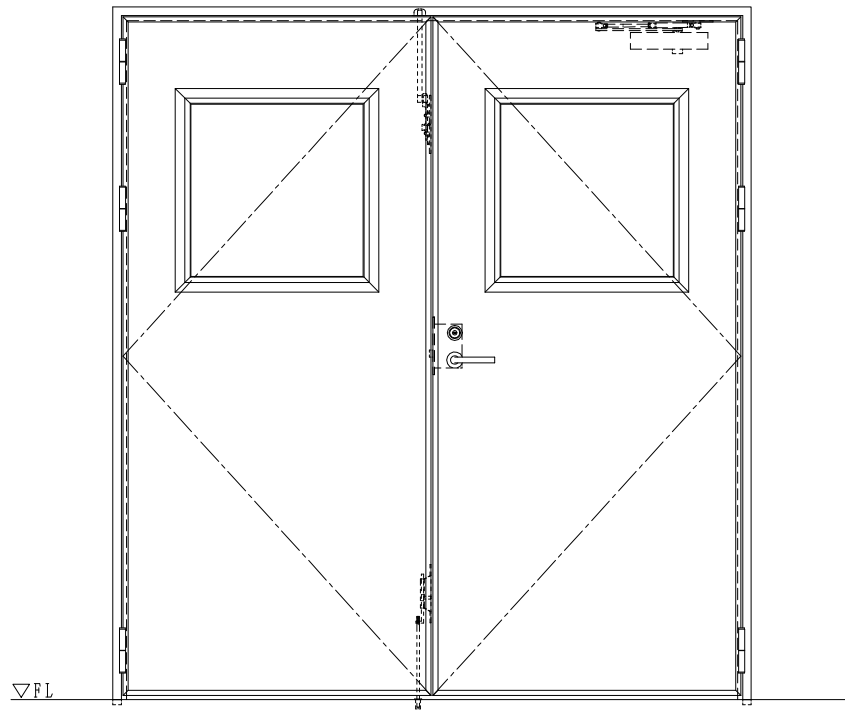

スチール外枠  
アルミ縁枠

作図縮尺
正面図 1/1
水平断面図 2.5/1
垂直断面図 2.5/1

SUNWIZZ	品名: 超軽量鋼製フラッシュドア	型名: DSR40 (V3.0)・両開-F0-3方 ノックアウト	DSR40-30WROON1-A1-2306
---------	------------------	----------------------------------	------------------------