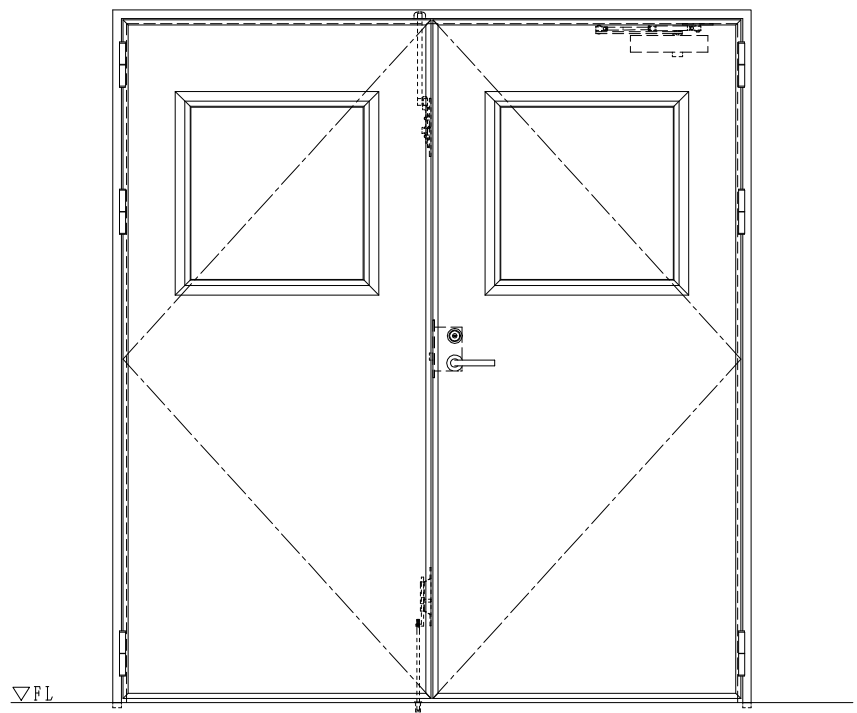

スチール外枠  
アルミ縁枠

作図縮尺	
正面図	1 / 1
水平断面図	2.5 / 1
垂直断面図	2.5 / 1

SUNWIZZ

品名：超軽量鋼製フラッシュドア

型名：DSR40 (V3.0)・両開-F0-3方 ノックアウト

DSR40-30WROON1-B1-2306