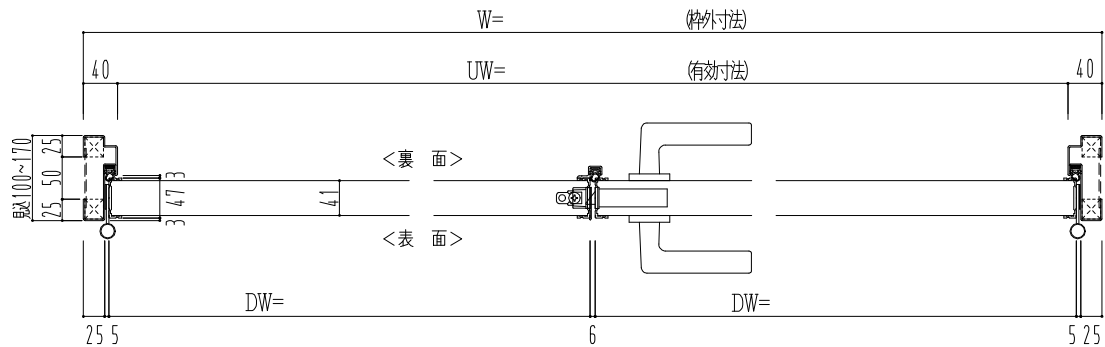

スチール外枠  
アルミ縁枠

作図縮尺	
正面図	1 / 1
水平断面図	2.5 / 1
垂直断面図	2.5 / 1

SUNWIZZ

品名：超軽量鋼製フラッシュドア

型名：DSR40 (V3.0)・両開-F0-3方 ノックアウト

DSR40-30WROON1-B1-2306