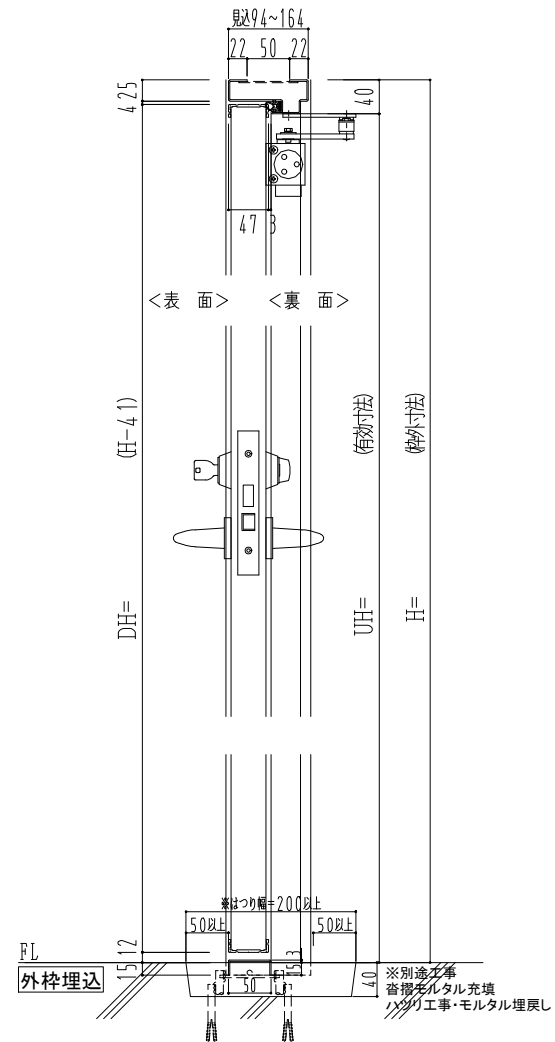

スチール外枠  
アルミ縁枠

作図縮尺	
正面図	1 / 1
水平断面図	2.5 / 1
垂直断面図	2.5 / 1

SUNWIZZ

品名：超軽量鋼製フラッシュドア

型名：DSR40 (V3.0)・両開-F0-3方 ノックアウト

DSR40-30WROON1-B1-2306