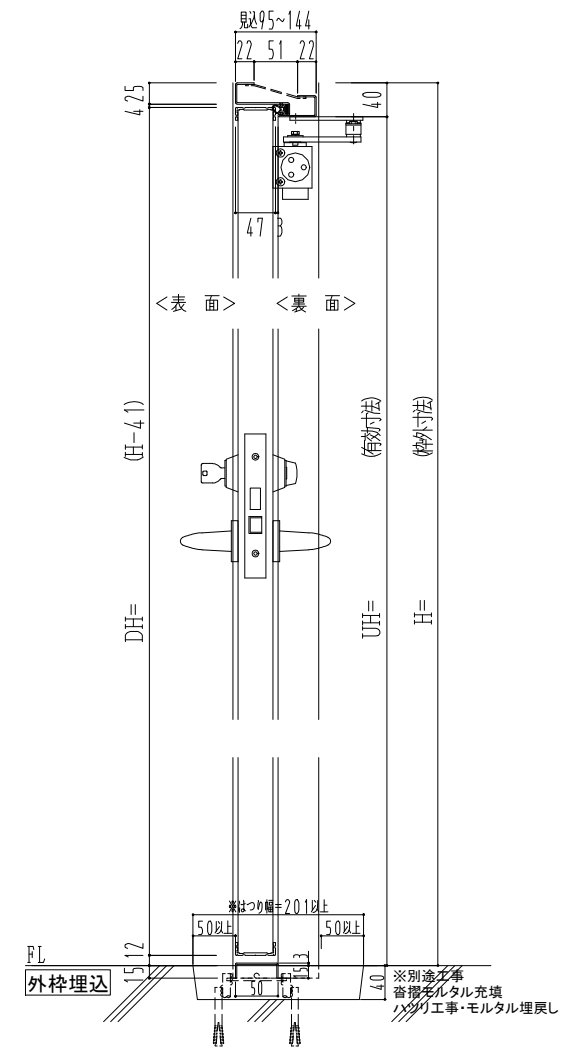

スチール外枠  
アルミ縁枠

作図縮尺
正面図 1/1
水平断面図 2.5/1
垂直断面図 2.5/1

<b>SUNWIZZ</b>	品名：超軽量鋼製フラッシュドア	型名：DSR40 (V3.0)・両開-F0-3方 ノック	DSR40-30WROON1-C1-2306
----------------	-----------------	------------------------------	------------------------