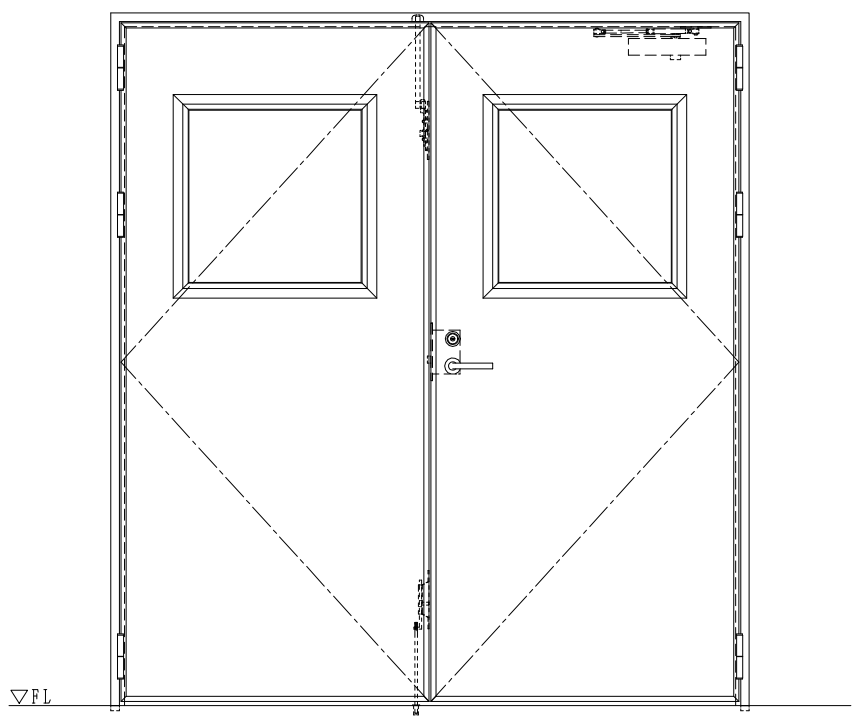

スチール外枠  
アルミ縁枠

作図縮尺
正面図 1/1
水平断面図 2.5/1
垂直断面図 2.5/1

<b>SUNWIZZ</b>	品名：超軽量鋼製フラッシュドア	型名：DSR40 (V3.0)・両開-F0-3方 ノック	DSR40-30WROON1-C1-2306
----------------	-----------------	------------------------------	------------------------