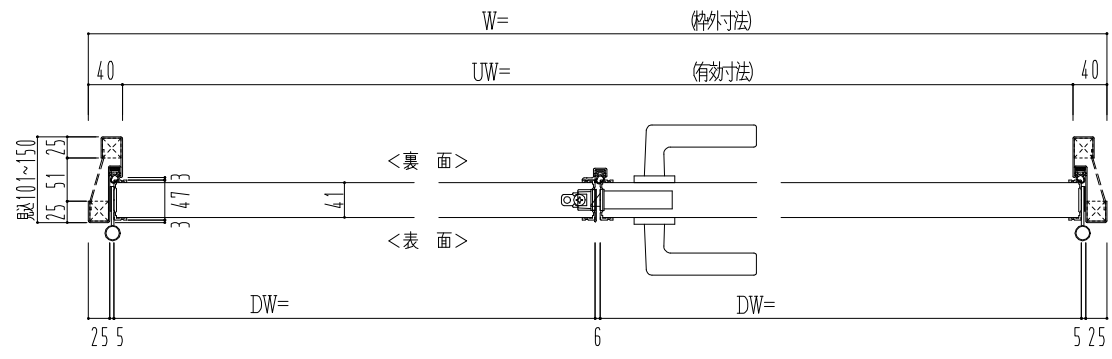

スチール外枠  
アルミ縁枠

作図縮尺
正面図 1/1
水平断面図 2.5/1
垂直断面図 2.5/1

<b>SUNWIZZ</b>	品名：超軽量鋼製フラッシュドア	型名：DSR40 (V3.0)・両開-F0-3方 ノック	DSR40-30WROON1-C1-2306
----------------	-----------------	------------------------------	------------------------