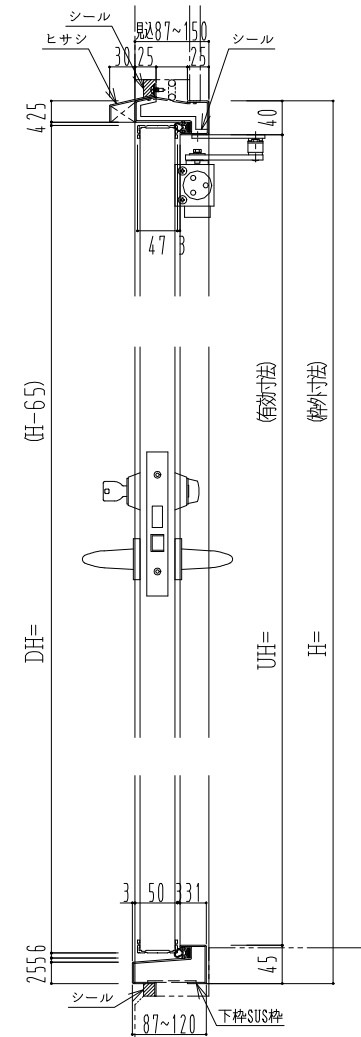

スチール外枠

アルミ縁枠

作図縮尺	
正面図	1/1
水平断面図	2.5/1
垂直断面図	2.5/1

SUNWIZZ

品名： 屋外用超軽量鋼製フラッシュドア

型名： DSR40 (V3.0)・両開-F0-4方 セミ・アタイト

DSR40-30WR00S1-A1-2306