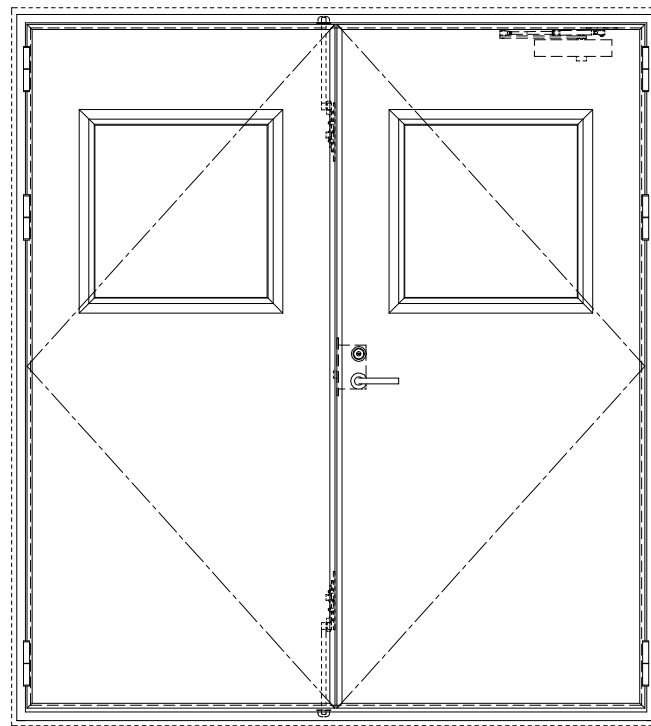

スチール外枠

アルミ縁枠

作図縮尺	
正面図	1/1
水平断面図	2.5/1
垂直断面図	2.5/1

SUNWIZZ

品名： 屋外用超軽量鋼製フラッシュドア

型名： DSR40 (V3.0)・両開-F0-4方 セミ・アタイト

DSR40-30WR00S1-A1-2306