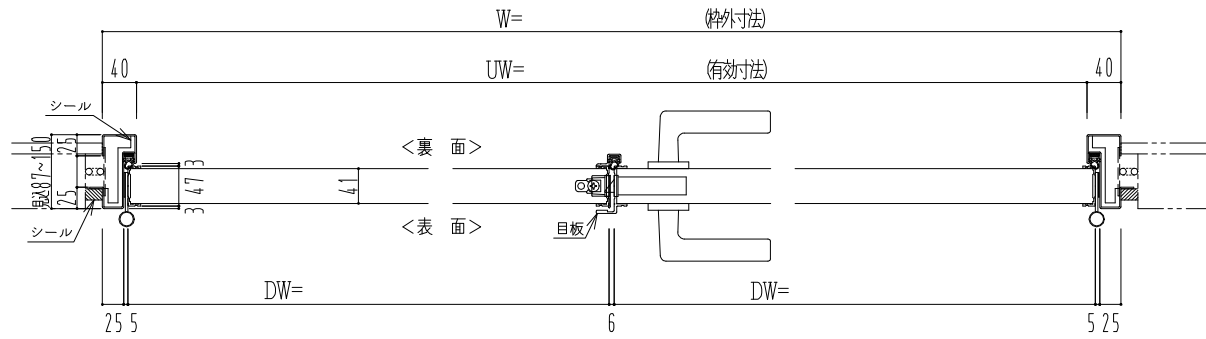

スチール外枠

アルミ縁枠

作図縮尺	
正面図	1/1
水平断面図	2.5/1
垂直断面図	2.5/1

SUNWIZZ

品名： 屋外用超軽量鋼製フラッシュドア

型名： DSR40 (V3.0)・両開-F0-4方 セミ・アタイト

DSR40-30WR00S1-A1-2306