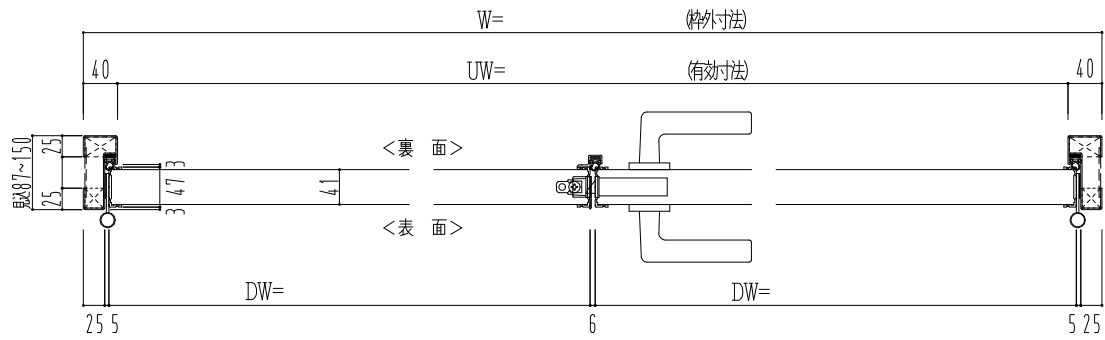

スチール外枠
アルミ縁枠

作図縮尺	
正面図	1/1
水平断面図	2.5/1
垂直断面図	2.5/1

SUNWIZZ

品名：超軽量鋼製フラッシュドア

型名：DSR40 (V3.0)・両開-F0-3方 スレタイト

DSR40-30WR00Z0-A1-2306