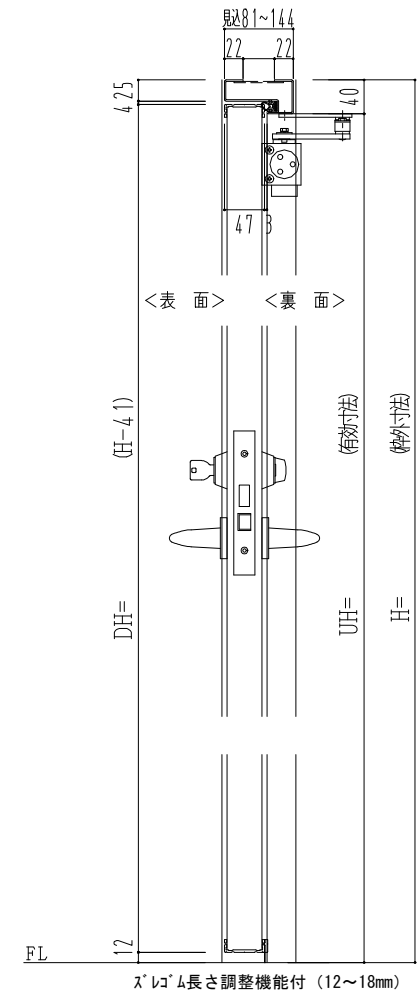

スチール外枠
アルミ縁枠

作図縮尺	
正面図	1/1
水平断面図	2.5/1
垂直断面図	2.5/1

SUNWIZZ

品名：超軽量鋼製フラッシュドア

型名：DSR40 (V3.0)・両開-F0-3方 スレタイト

DSR40-30WR00Z0-A1-2306