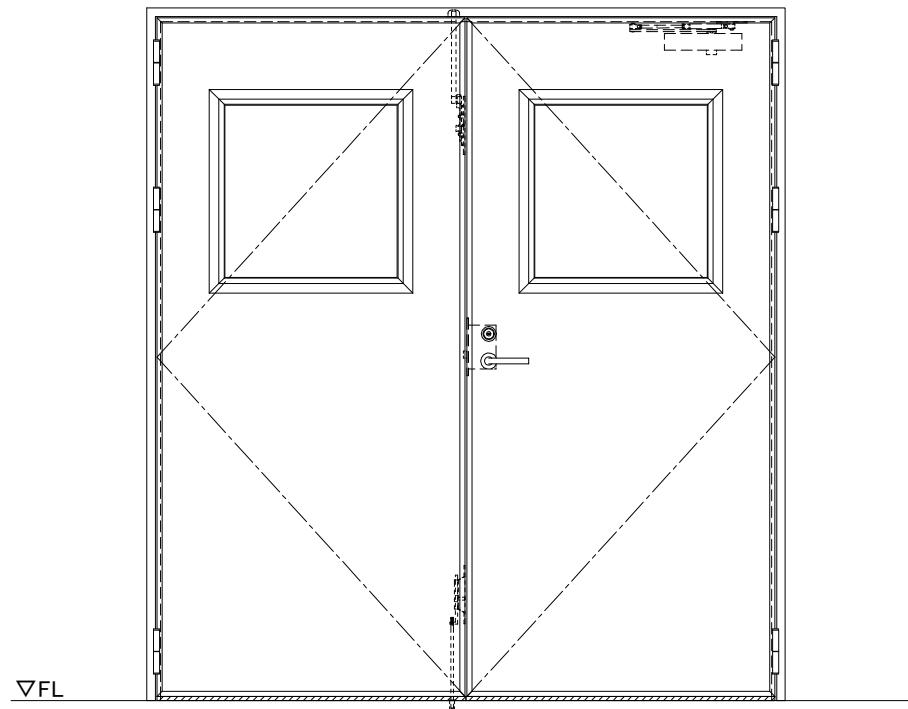

スチール外枠
アルミ縁枠

作図縮尺	
正面図	1/1
水平断面図	2.5/1
垂直断面図	2.5/1

SUNWIZZ

品名：超軽量鋼製フラッシュドア

型名：DSR40 (V3.0)・両開-F0-3方 スレタイト

DSR40-30WR00Z0-A1-2306