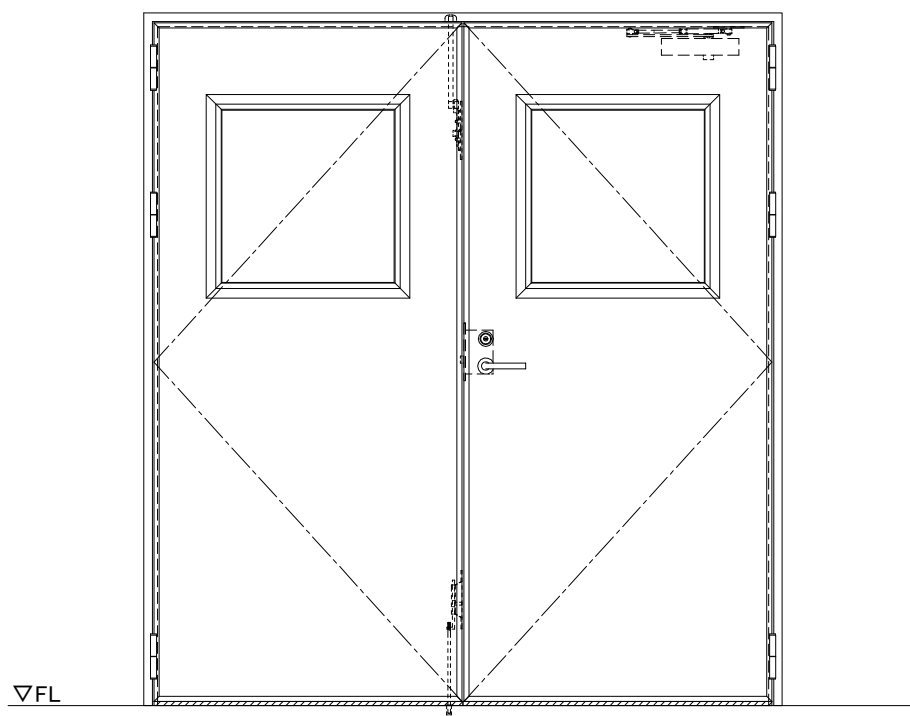

スチール外枠
アルミ縁枠

スレロム長さ調整機能付 (12~18mm)

作図縮尺	
正面図	1/1
水平断面図	2.5/1
垂直断面図	2.5/1

SUNWIZZ	品名：超軽量鋼製フラッシュドア	型名：DSR40 (V3.0)・両開-F0-3方スレタイト	DSR40-30WR00Z0-C1-2306
----------------	-----------------	-------------------------------	------------------------