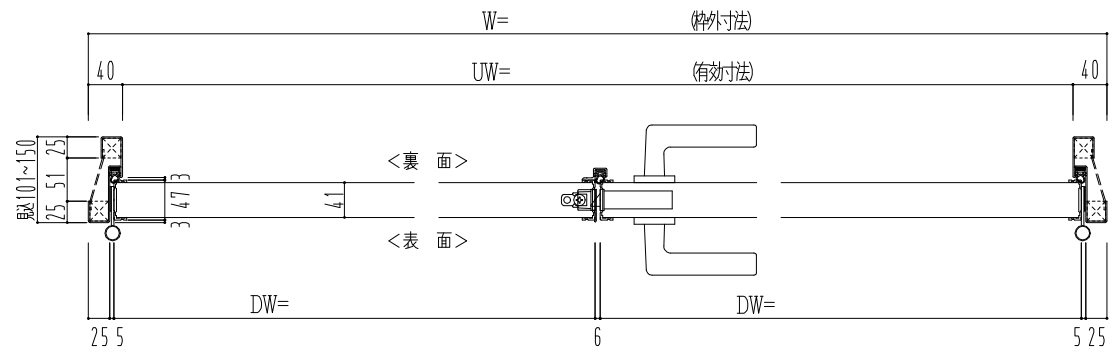

スチール外枠
アルミ縁枠

スレロム長さ調整機能付 (12~18mm)

作図縮尺	
正面図	1/1
水平断面図	2.5/1
垂直断面図	2.5/1

SUNWIZZ	品名：超軽量鋼製フラッシュドア	型名：DSR40 (V3.0)・両開-F0-3方スレタイト	DSR40-30WR00Z0-C1-2306
----------------	-----------------	-------------------------------	------------------------