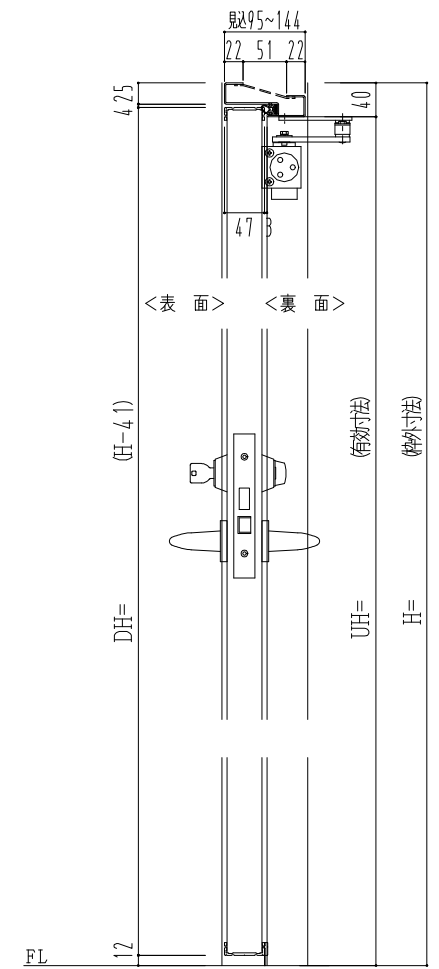

スチール外枠
アルミ縁枠

スレロム長さ調整機能付 (12~18mm)

作図縮尺	
正面図	1/1
水平断面図	2.5/1
垂直断面図	2.5/1

SUNWIZZ	品名：超軽量鋼製フラッシュドア	型名：DSR40 (V3.0)・両開-F0-3方スレタイト	DSR40-30WR00Z0-C1-2306
----------------	-----------------	-------------------------------	------------------------