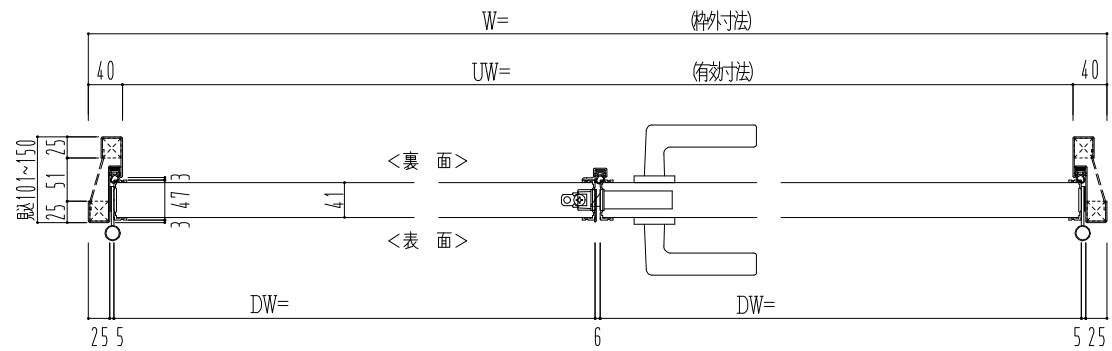

スチール外枠
アルミ縁枠

作図縮尺
正面図 1/1
水平断面図 2.5/1
垂直断面図 2.5/1

SUNWIZZ	品名：超軽量鋼製フラッシュドア	型名：DSR40 (V3.0)・両開-F0-3方 スレイト	DSR40-30WR00Z1-C1-2306
---------	-----------------	-------------------------------	------------------------