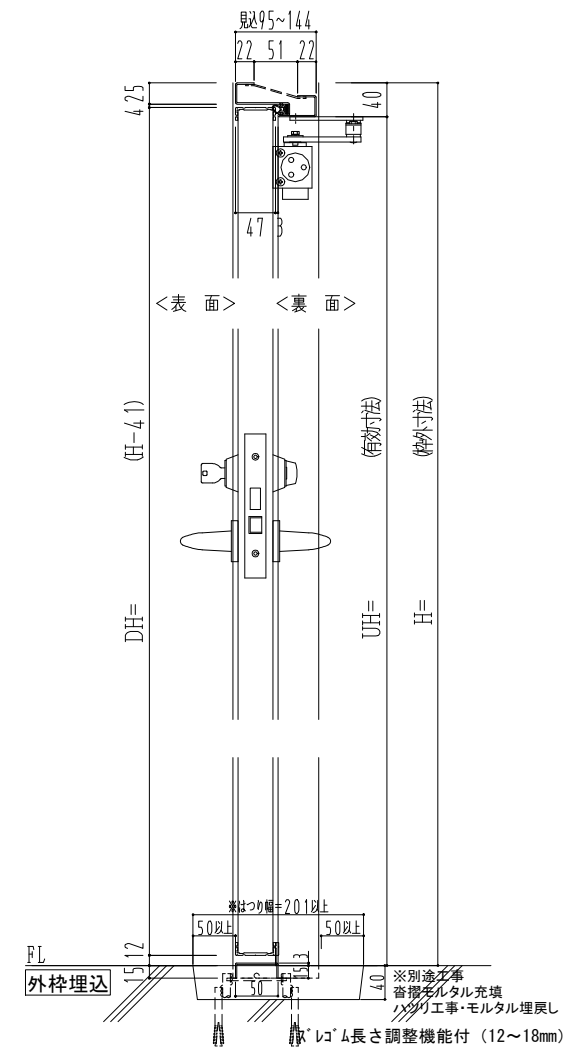

スチール外枠
アルミ縁枠

作図縮尺
正面図 1/1
水平断面図 2.5/1
垂直断面図 2.5/1

SUNWIZZ	品名：超軽量鋼製フラッシュドア	型名：DSR40 (V3.0)・両開-F0-3方 スレイト	DSR40-30WR00Z1-C1-2306
---------	-----------------	-------------------------------	------------------------