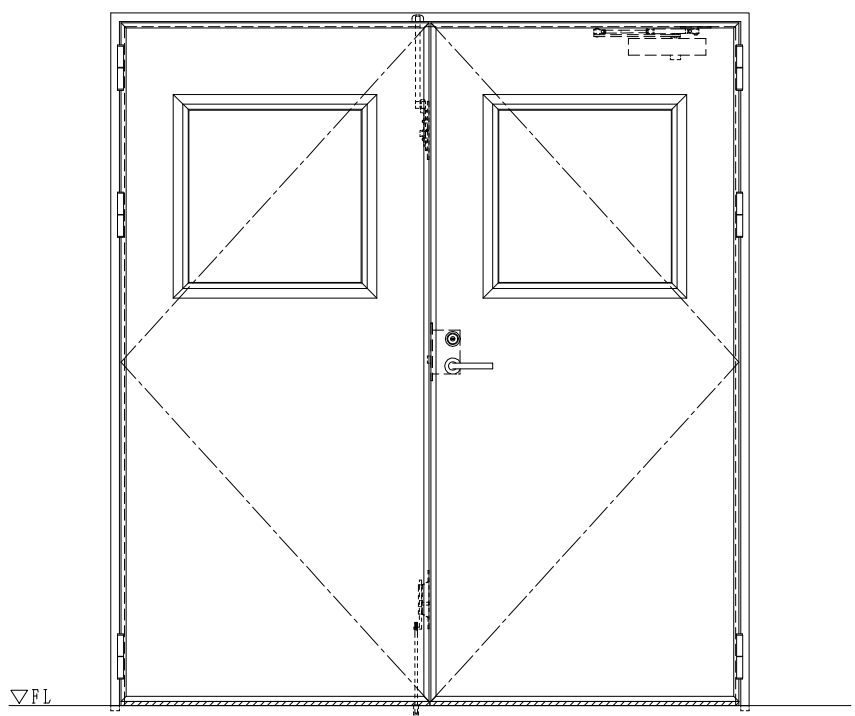

スチール外枠
アルミ縁枠

作図縮尺
正面図 1/1
水平断面図 2.5/1
垂直断面図 2.5/1

SUNWIZZ	品名：超軽量鋼製フラッシュドア	型名：DSR40 (V3.0)・両開-F0-3方 スレイト	DSR40-30WR00Z1-C1-2306
---------	-----------------	-------------------------------	------------------------