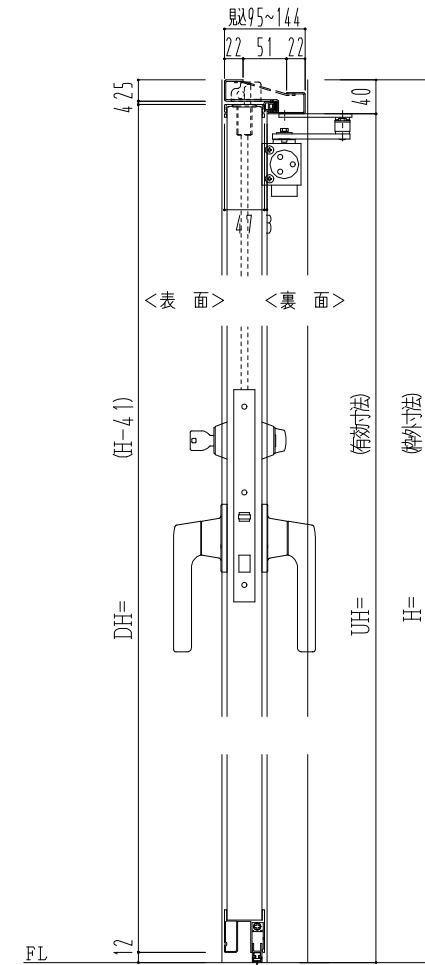

スチール外枠

アルミ縁枠

作図縮尺	
正面図	1/1
水平断面図	2.5/1
垂直断面図	2.5/1

○印の部分からは通気を遮断する事は出来ませんのでご注意下さい。

SUNWIZZ

品名：超軽量鋼製フラッシュドア

型名：DSR40 (V3.0)・両開-F3M-3方ボトムタイト (グレモン)

DSR40-30WR3MBO-C1-2306