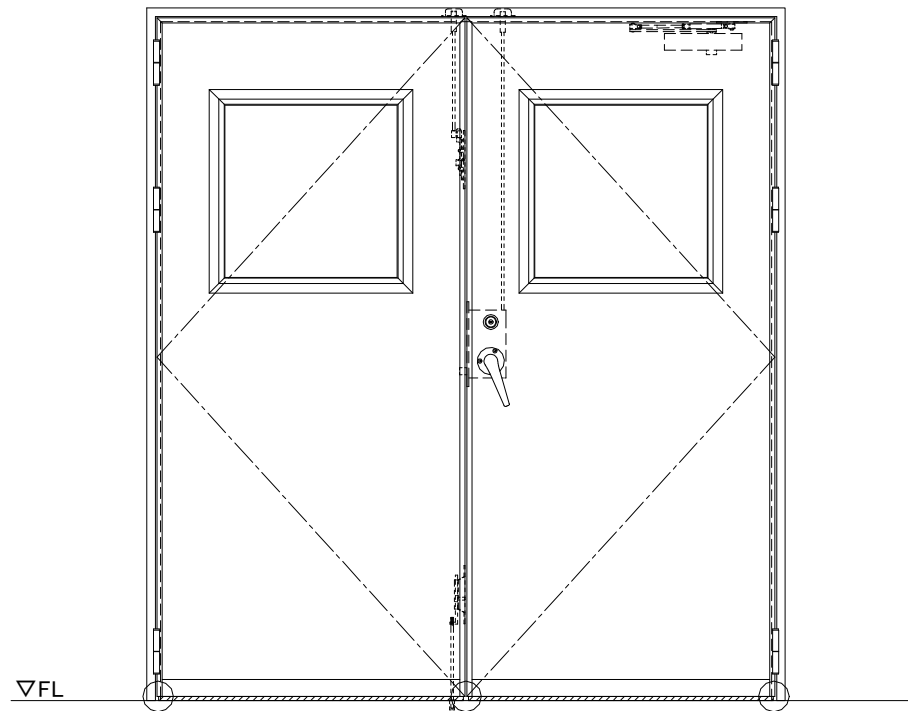

スチール外枠

アルミ縁枠

作図縮尺	
正面図	1/1
水平断面図	2.5/1
垂直断面図	2.5/1

○印の部分からは通気を遮断する事は出来ませんのでご注意下さい。

SUNWIZZ

品名：超軽量鋼製フラッシュドア

型名：DSR40 (V3.0)・両開-F3M-3方ボトムタイト (グレモン)

DSR40-30WR3MBO-C1-2306