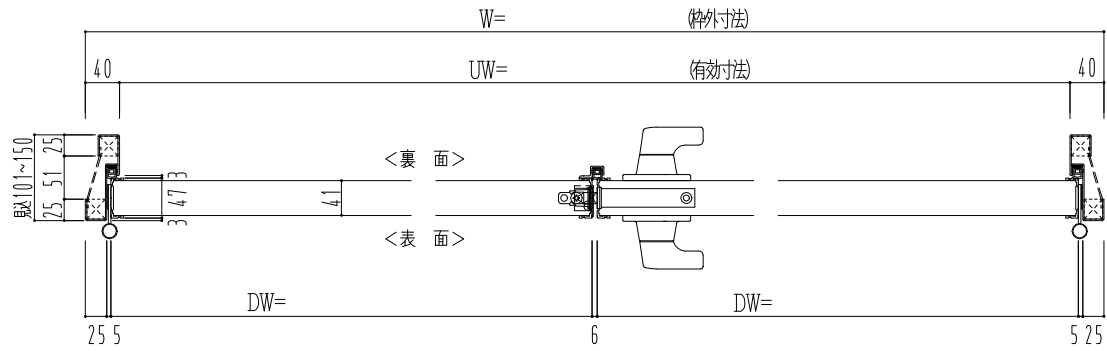

スチール外枠

アルミ縁枠

作図縮尺	
正面図	1/1
水平断面図	2.5/1
垂直断面図	2.5/1

○印の部分からは通気を遮断する事は出来ませんのでご注意下さい。

SUNWIZZ

品名：超軽量鋼製フラッシュドア

型名：DSR40 (V3.0)・両開-F3M-3方ボトムタイト (グレモン)

DSR40-30WR3MBO-C1-2306