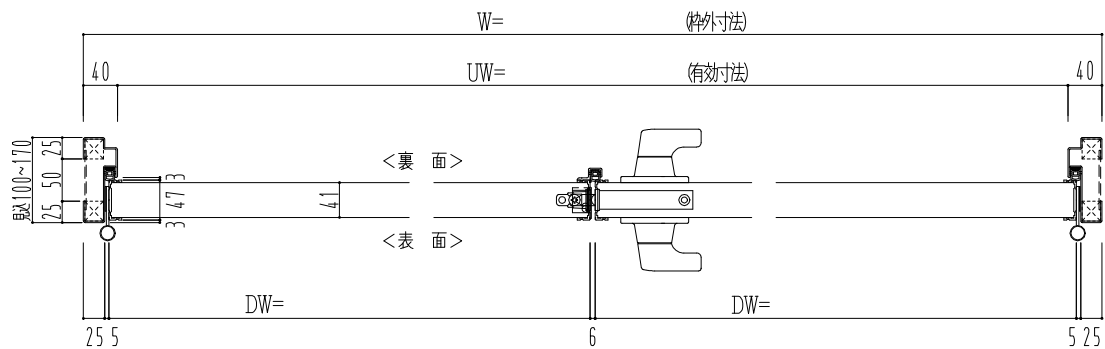

スチール外枠  
アルミ縁枠

作図縮尺	
正面図	1 / 1
水平断面図	2.5 / 1
垂直断面図	2.5 / 1

**SUNWIZZ**

品名：超軽量鋼製フラッシュドア

型名：DSR40 (V3.0)・両開-F3M-4方 エアタイト (グリーン)

DSR40-30WR3MB1-B1-2306