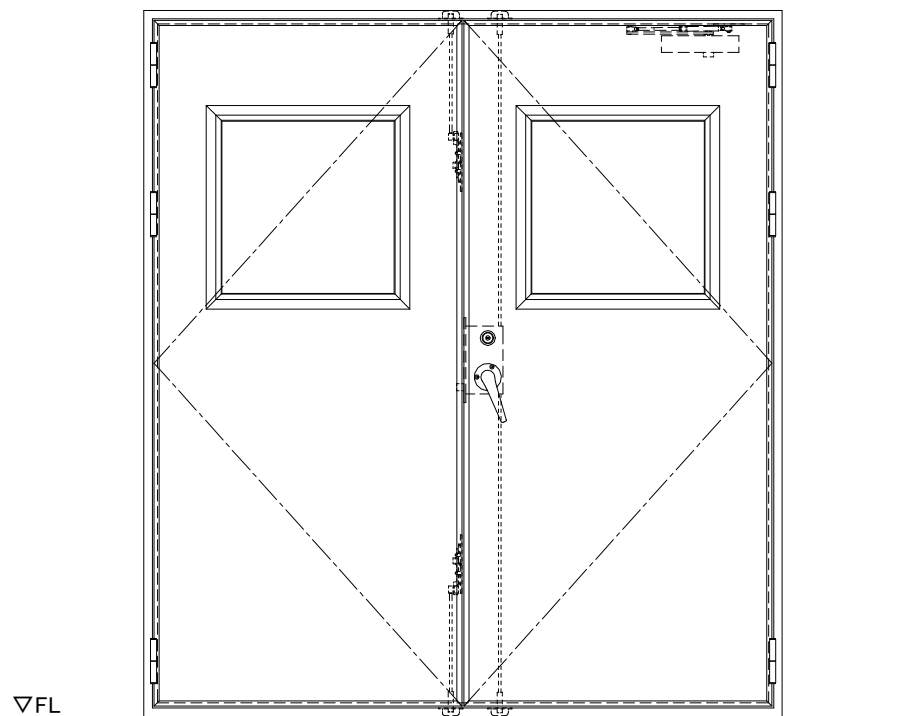

スチール外枠  
アルミ縁枠

作図縮尺	
正面図	1 / 1
水平断面図	2.5 / 1
垂直断面図	2.5 / 1

**SUNWIZZ**

品名：超軽量鋼製フラッシュドア

型名：DSR40 (V3.0)・両開-F3M-4方 エアタイト (グリーン)

DSR40-30WR3MB1-B1-2306