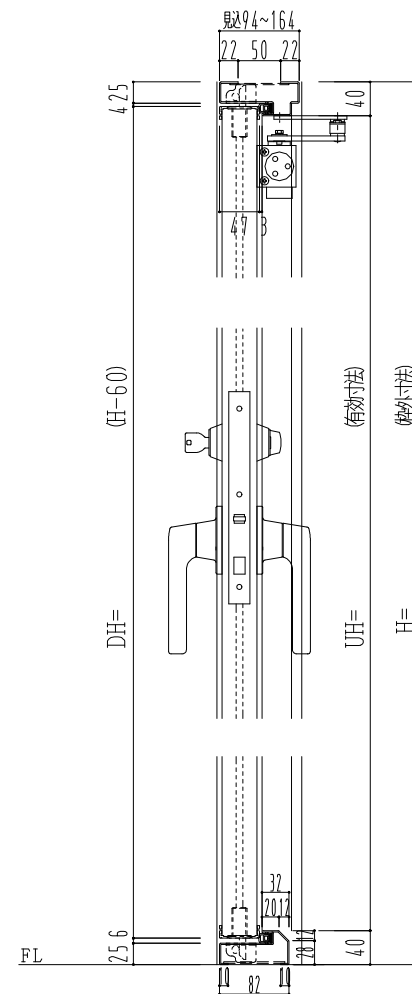

スチール外枠  
アルミ縁枠

作図縮尺	
正面図	1 / 1
水平断面図	2.5 / 1
垂直断面図	2.5 / 1

**SUNWIZZ**

品名：超軽量鋼製フラッシュドア

型名：DSR40 (V3.0)・両開-F3M-4方 エアタイト (グリーン)

DSR40-30WR3MB1-B1-2306