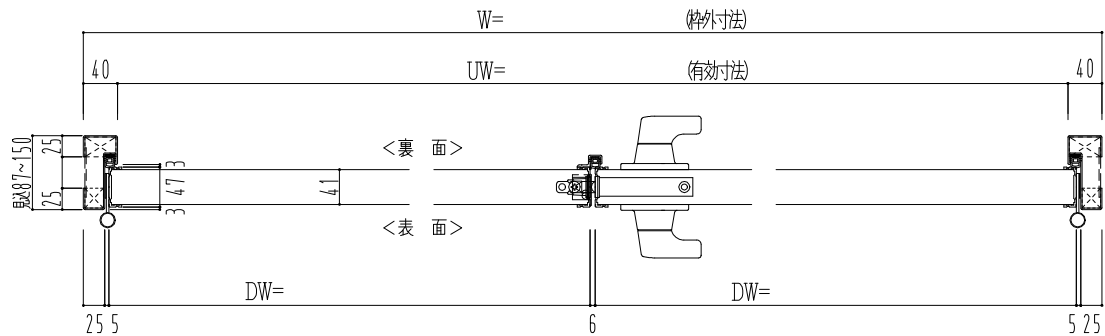

スチール外枠
アルミ縁枠

作 図 縮 尺	
正 面 図	1 / 1
水 平 断 面 図	2.5 / 1
垂 直 断 面 図	2.5 / 1

SUNWIZZ	品名： 超軽量鋼製フラッシュドア	型名： DSR40 (V3.0)・両開-F3M-3方 ノンタイト (グレ)	DSR40-30WR3MNO-A1-2306
----------------	------------------	---------------------------------------	------------------------