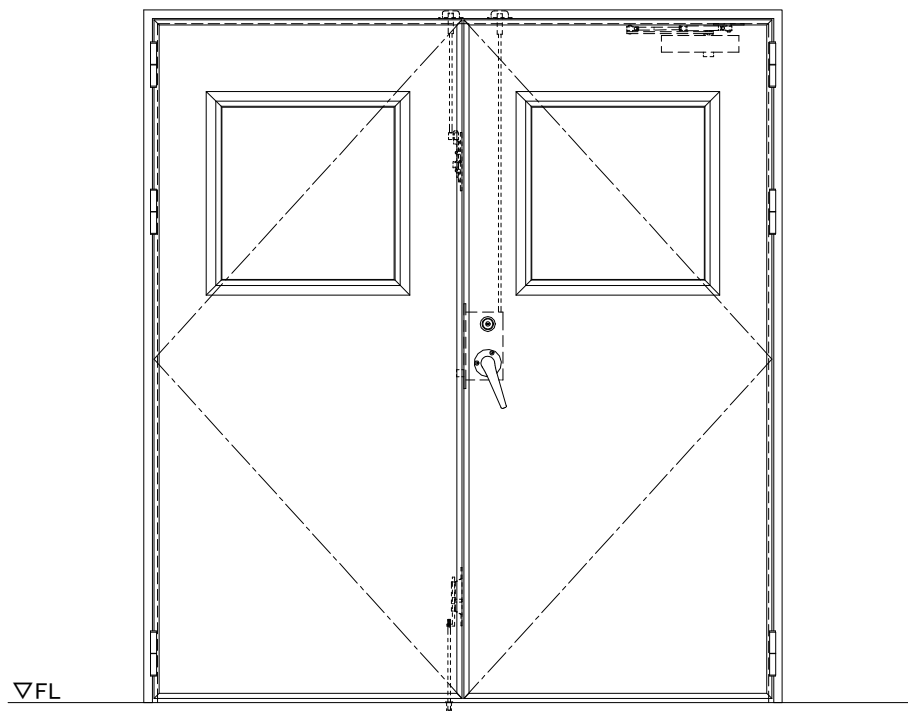

スチール外枠
アルミ縁枠

作 図 縮 尺	
正 面 図	1 / 1
水 平 断 面 図	2.5 / 1
垂 直 断 面 図	2.5 / 1

SUNWIZZ	品名： 超軽量鋼製フラッシュドア	型名： DSR40 (V3.0)・両開-F3M-3方 ノンタイト (グレ)	DSR40-30WR3MNO-A1-2306
----------------	------------------	---------------------------------------	------------------------