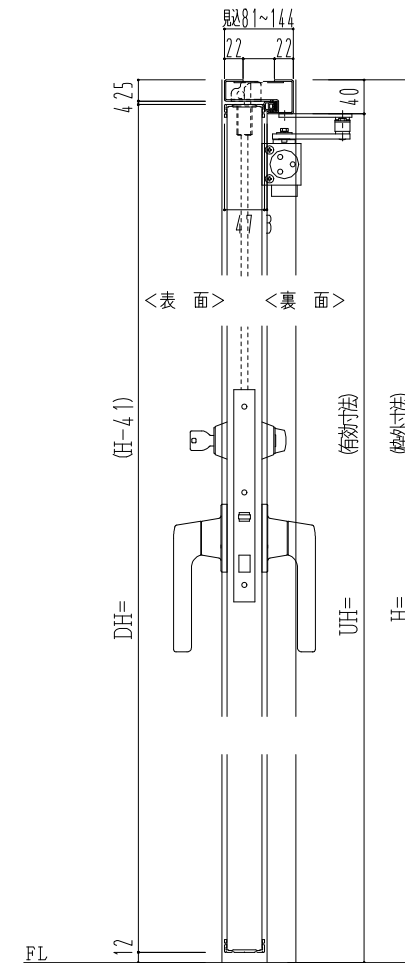

スチール外枠
アルミ縁枠

作 図 縮 尺	
正 面 図	1 / 1
水 平 断 面 図	2.5 / 1
垂 直 断 面 図	2.5 / 1

SUNWIZZ	品名： 超軽量鋼製フラッシュドア	型名： DSR40 (V3.0)・両開-F3M-3方 ノンタイト (グレ)	DSR40-30WR3MNO-A1-2306
----------------	------------------	---------------------------------------	------------------------