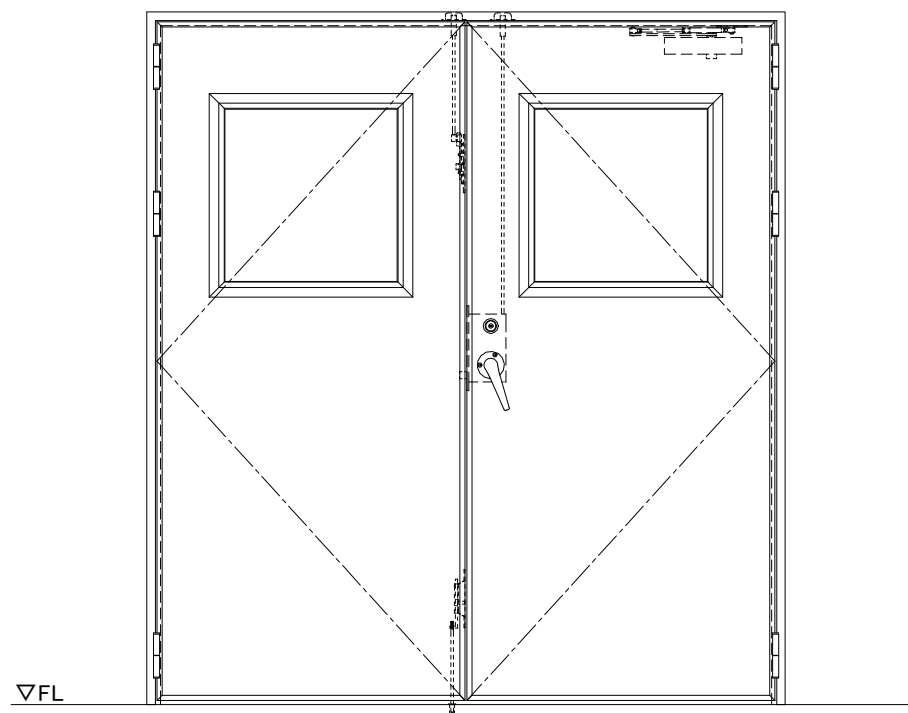

スチール外枠  
アルミ縁枠

作図縮尺	
正面図	1/1
水平断面図	2.5/1
垂直断面図	2.5/1

SUNWIZZ

品名：超軽量鋼製フラッシュドア

型名：DSR40 (V3.0)・両開-F3M-3方 ノット付 (グレー)

DSR40-3WR3MNO-C1-2306