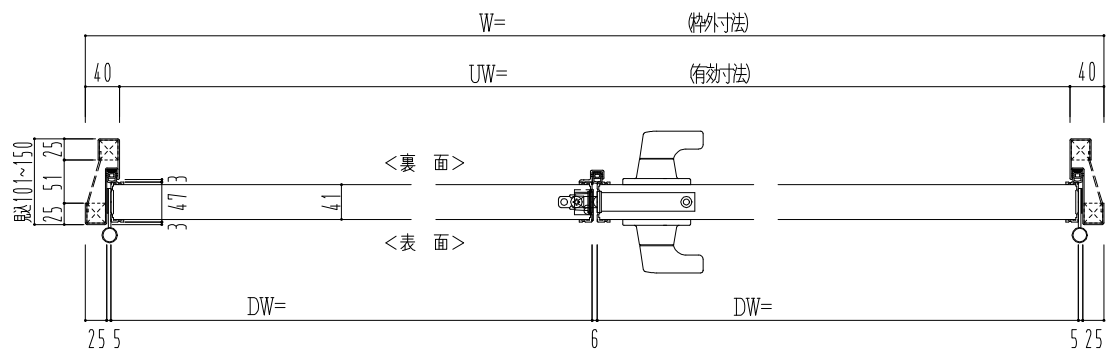

スチール外枠  
アルミ縁枠

作図縮尺	
正面図	1/1
水平断面図	2.5/1
垂直断面図	2.5/1

SUNWIZZ

品名：超軽量鋼製フラッシュドア

型名：DSR40 (V3.0)・両開-F3M-3方 ノット付 (グレー)

DSR40-3WR3MNO-C1-2306