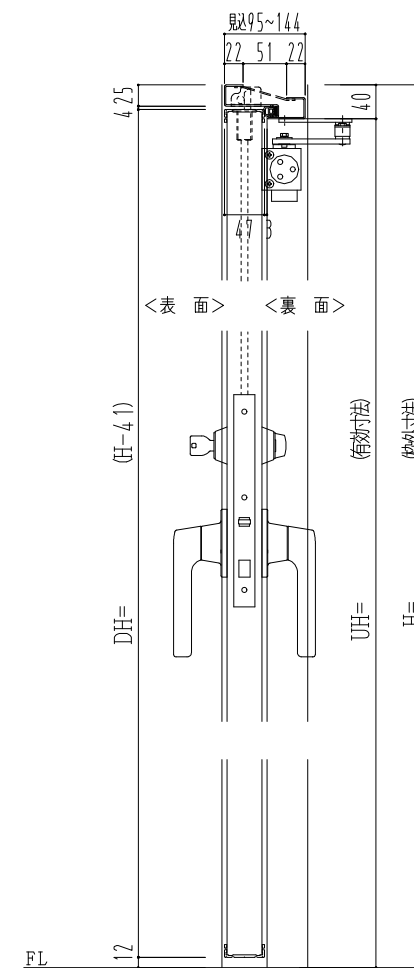

スチール外枠  
アルミ縁枠

作図縮尺	
正面図	1/1
水平断面図	2.5/1
垂直断面図	2.5/1

SUNWIZZ

品名：超軽量鋼製フラッシュドア

型名：DSR40 (V3.0)・両開-F3M-3方 ノット付 (グレー)

DSR40-3WR3MNO-C1-2306