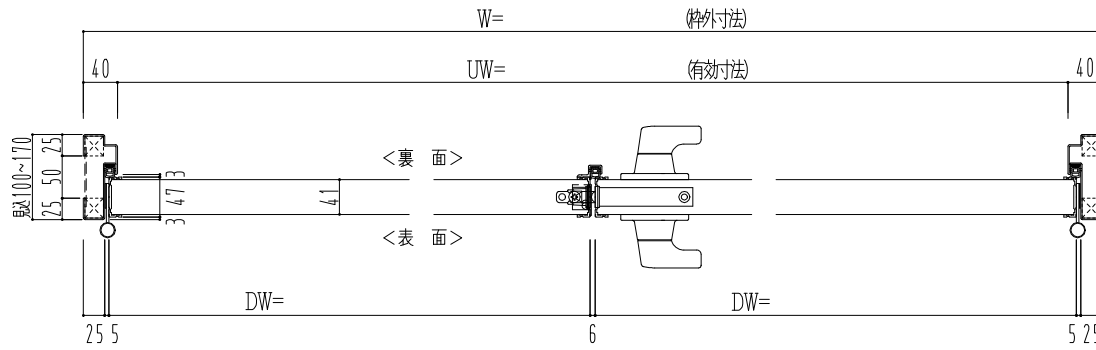

スチール外枠

アルミ縁枠

作図縮尺
正面図 1/1
水平断面図 2.5/1
垂直断面図 2.5/1

SUNWIZZ

品名：超軽量鋼製フラッシュドア

型名：DSR40 (V3.0)・両開-F3M-3方 ノット付 (グレ)

DSR40-30WR3MN1-B1-2306