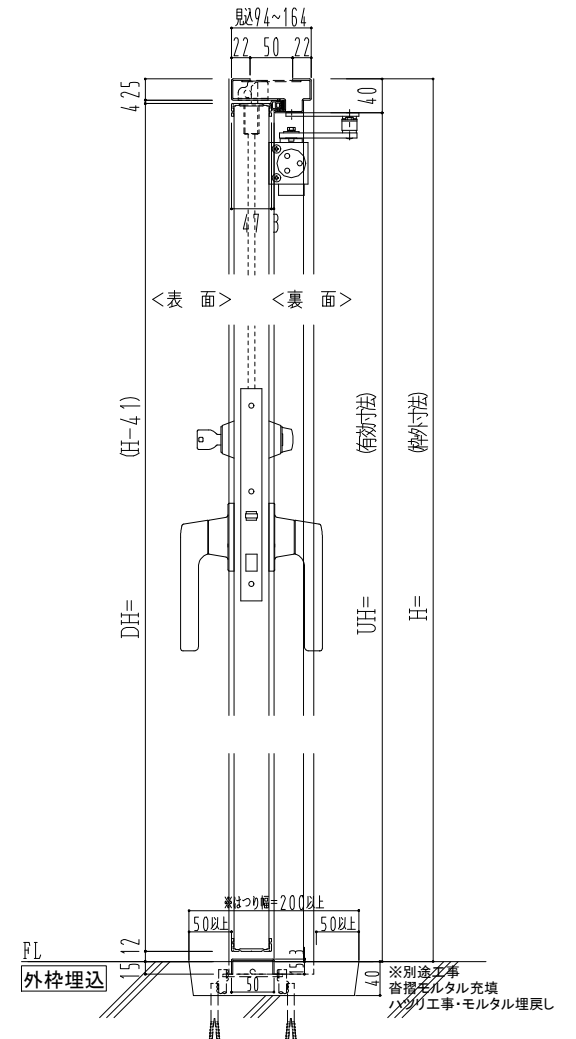

スチール外枠

アルミ縁枠

作図縮尺
正面図 1/1
水平断面図 2.5/1
垂直断面図 2.5/1

SUNWIZZ

品名：超軽量鋼製フラッシュドア

型名：DSR40 (V3.0)・両開-F3M-3方 ノット付 (グレ)

DSR40-30WR3MN1-B1-2306