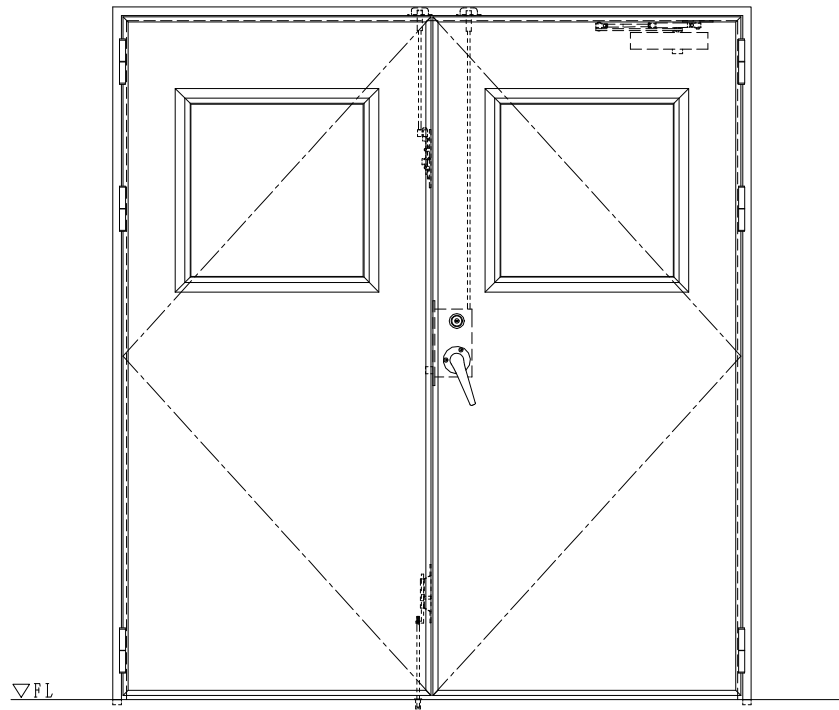

スチール外枠

アルミ縁枠

作図縮尺
正面図 1/1
水平断面図 2.5/1
垂直断面図 2.5/1

SUNWIZZ

品名：超軽量鋼製フラッシュドア

型名：DSR40 (V3.0)・両開-F3M-3方 ノット付 (グレ)

DSR40-30WR3MN1-B1-2306