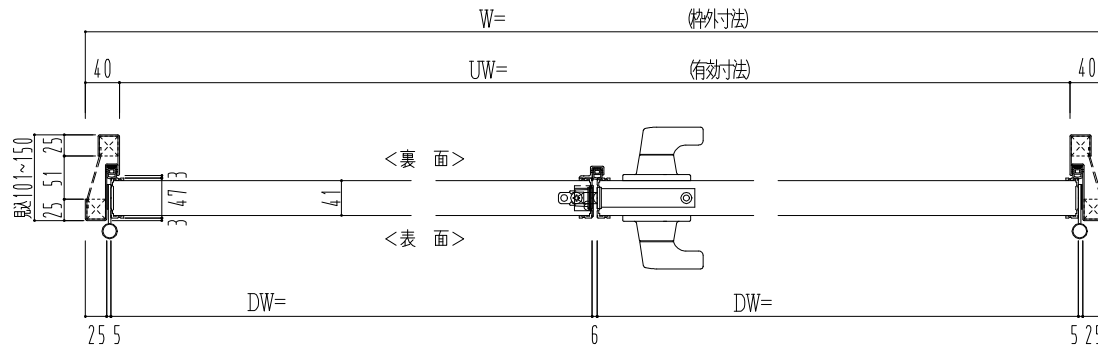

スチール外枠

アルミ縁枠

作図縮尺	
正面図	1 / 1
水平断面図	2.5 / 1
垂直断面図	2.5 / 1

SUNWIZZ

品名：超軽量鋼製フラッシュドア

型名：DSR40 (V3.0)・両開-F3M-3方 ノンタイト (グレネ)

DSR40-30WR3MN1-C1-2306