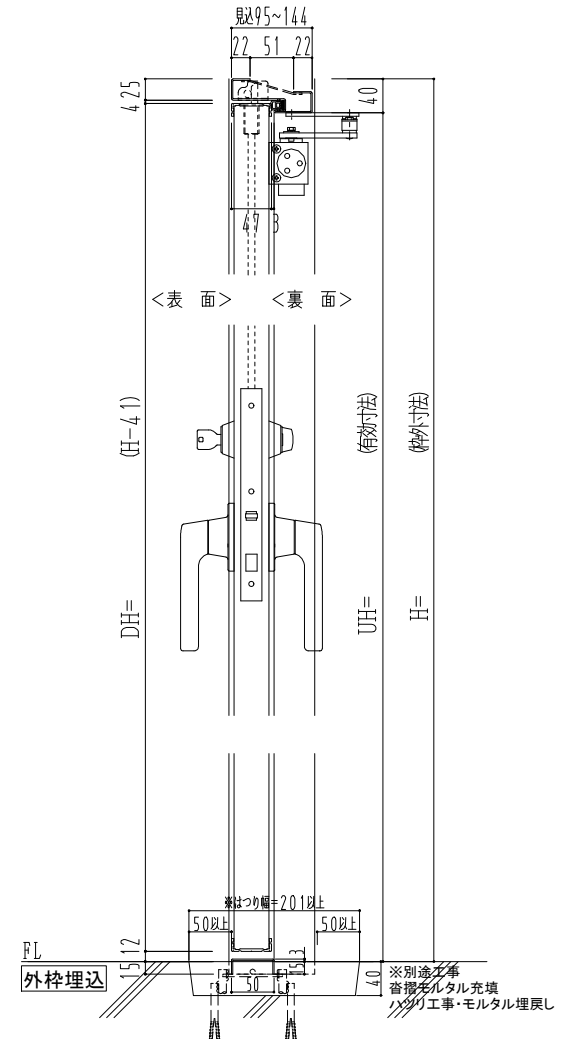

スチール外枠

アルミ縁枠

作図縮尺	
正面図	1 / 1
水平断面図	2.5 / 1
垂直断面図	2.5 / 1

SUNWIZZ

品名：超軽量鋼製フラッシュドア

型名：DSR40 (V3.0)・両開-F3M-3方 ノンタイト (グレネ)

DSR40-30WR3MN1-C1-2306