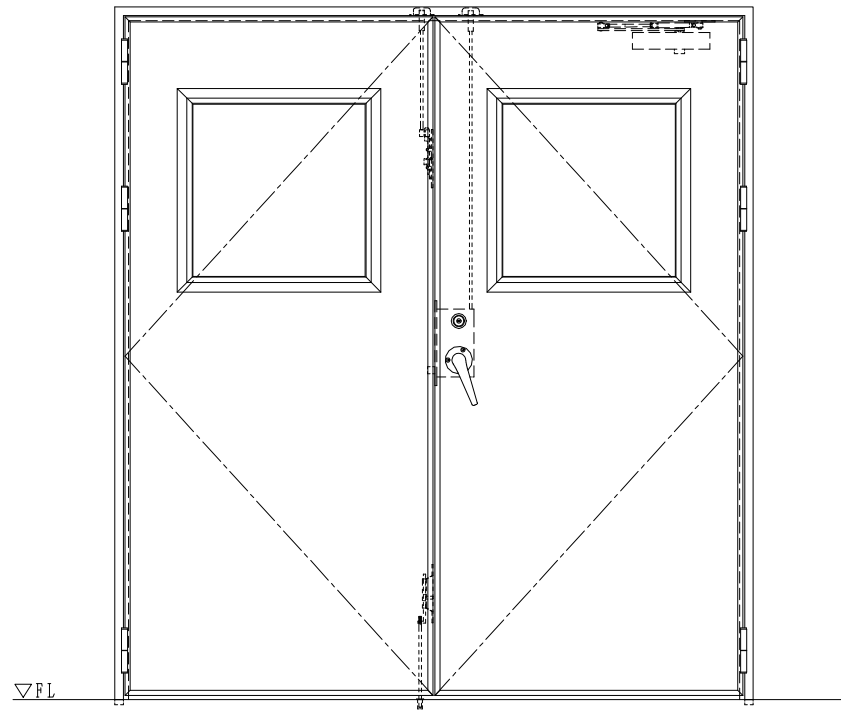

スチール外枠

アルミ縁枠

作図縮尺	
正面図	1 / 1
水平断面図	2.5 / 1
垂直断面図	2.5 / 1

SUNWIZZ

品名：超軽量鋼製フラッシュドア

型名：DSR40 (V3.0)・両開-F3M-3方 ノンタイト (グレネ)

DSR40-30WR3MN1-C1-2306