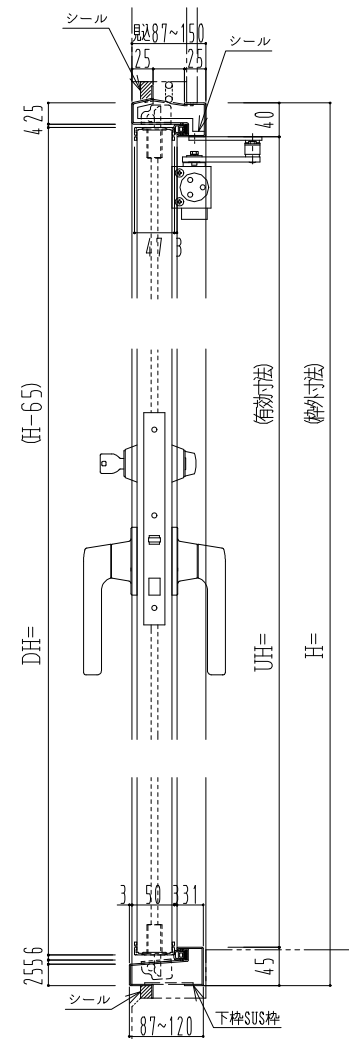

スチール外枠
アルミ縁枠

| 作図縮尺 | |
|-------|---------|
| 正面図 | 1 / 1 |
| 水平断面図 | 2.5 / 1 |
| 垂直断面図 | 2.5 / 1 |

SUNWIZZ

品名： 屋外用超軽量鋼製フラッシュドア

型名： DSR40 (V3.0)・両開-F3M-4方 エアタイト (グレ)

DSR40-30WR3MOA0-A1-2306