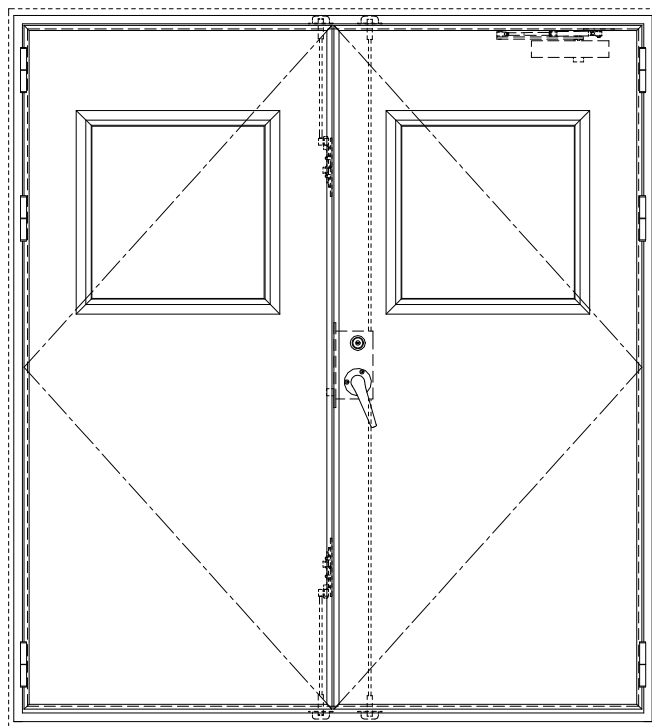

スチール外枠
アルミ縁枠

| 作図縮尺 | |
|-------|---------|
| 正面図 | 1 / 1 |
| 水平断面図 | 2.5 / 1 |
| 垂直断面図 | 2.5 / 1 |

SUNWIZZ

品名： 屋外用超軽量鋼製フラッシュドア

型名： DSR40 (V3.0)・両開-F3M-4方 エアタイト (グレ)

DSR40-30WR3MOA0-A1-2306