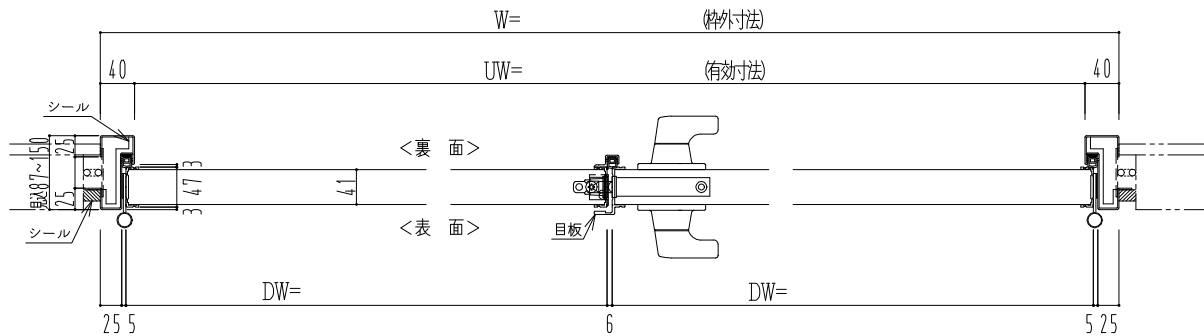

スチール外枠
アルミ縁枠

| 作図縮尺 | |
|-------|---------|
| 正面図 | 1 / 1 |
| 水平断面図 | 2.5 / 1 |
| 垂直断面図 | 2.5 / 1 |

SUNWIZZ

品名： 屋外用超軽量鋼製フラッシュドア

型名： DSR40 (V3.0)・両開-F3M-4方 エアタイト (グレ)

DSR40-30WR3MOA0-A1-2306