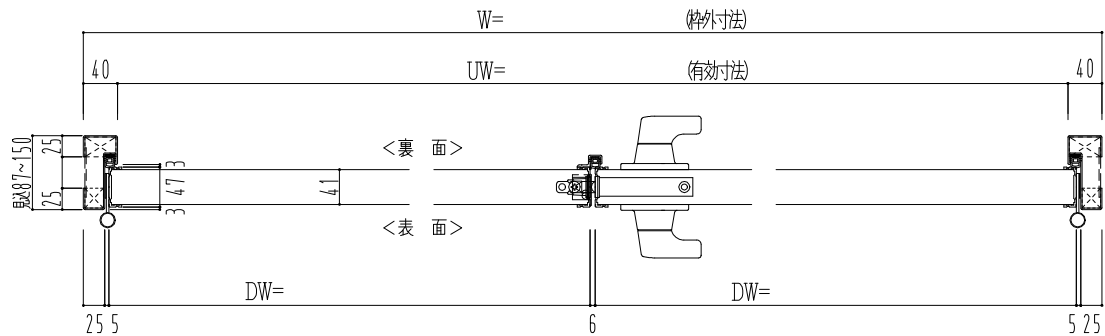

スチール外枠  
アルミ縁枠

スレロム長さ調整機能付 (12~18mm)

作図縮尺	
正面図	1/1
水平断面図	2.5/1
垂直断面図	2.5/1

SUNWIZZ

品名: 超軽量鋼製フラッシュドア

型名: DSR40 (V3.0)・両開-F3M-3方スレイト (グレモン)

DSR40-30WR3MZ0-A1-2306