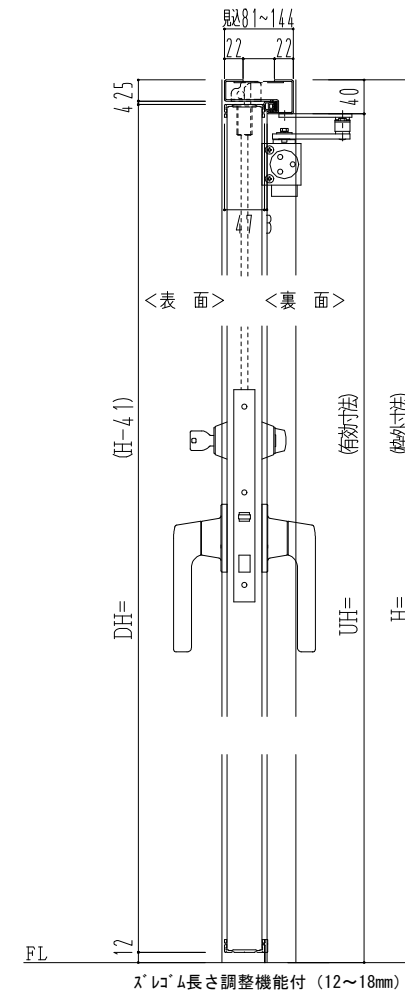

スチール外枠  
アルミ縁枠

スレロム長さ調整機能付 (12~18mm)

作図縮尺	
正面図	1/1
水平断面図	2.5/1
垂直断面図	2.5/1

SUNWIZZ

品名: 超軽量鋼製フラッシュドア

型名: DSR40 (V3.0)・両開-F3M-3方スレイト (グレモン)

DSR40-30WR3MZ0-A1-2306