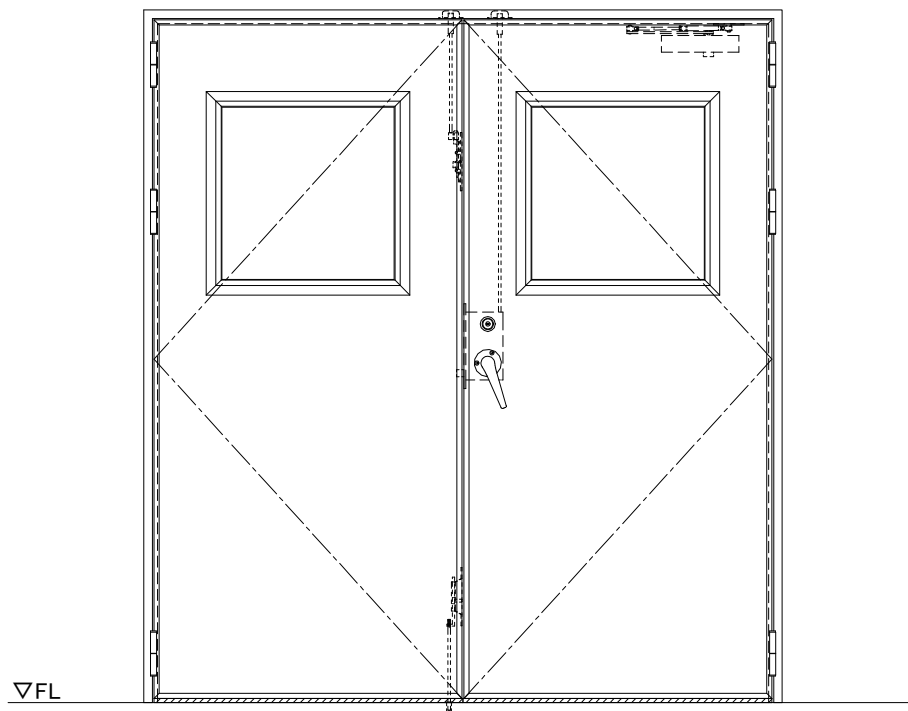

スチール外枠  
アルミ縁枠

スレロム長さ調整機能付 (12~18mm)

作図縮尺	
正面図	1/1
水平断面図	2.5/1
垂直断面図	2.5/1

SUNWIZZ

品名: 超軽量鋼製フラッシュドア

型名: DSR40 (V3.0)・両開-F3M-3方スレイト (グレモン)

DSR40-30WR3MZ0-A1-2306