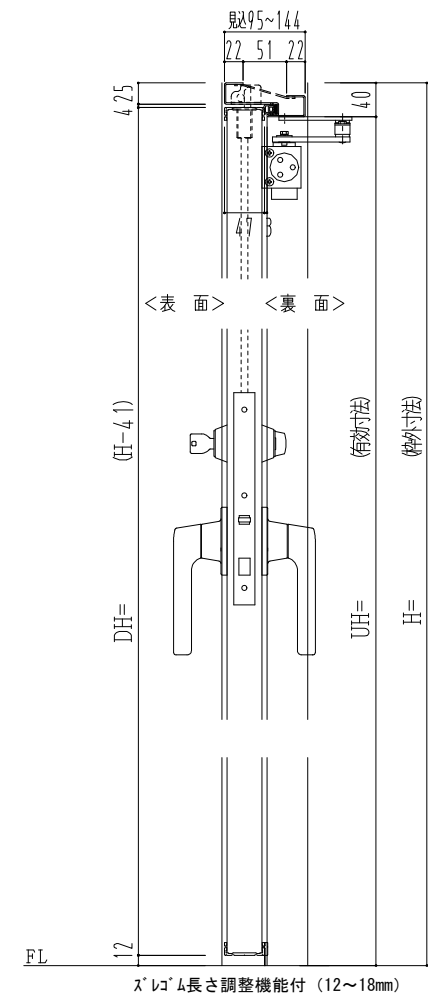

スチール外枠
アルミ縁枠

スレロム長さ調整機能付 (12~18mm)

作図縮尺	
正面図	1/1
水平断面図	2.5/1
垂直断面図	2.5/1

SUNWIZZ	品名: 超軽量鋼製フラッシュドア	型名: DSR40 (V3.0)・両開-F3M-3方スレイト (ガレモン)	DSR40-3WR3MZ0-C1-2306
----------------	------------------	---------------------------------------	-----------------------