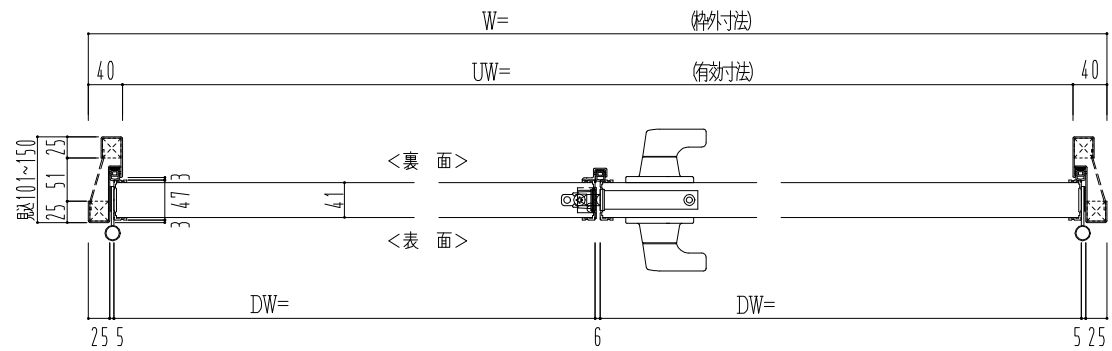

スチール外枠
アルミ縁枠

スレロム長さ調整機能付 (12~18mm)

作図縮尺	
正面図	1/1
水平断面図	2.5/1
垂直断面図	2.5/1

SUNWIZZ	品名: 超軽量鋼製フラッシュドア	型名: DSR40 (V3.0)・両開-F3M-3方スレイト (ガレモン)	DSR40-3WR3MZ0-C1-2306
----------------	------------------	---------------------------------------	-----------------------