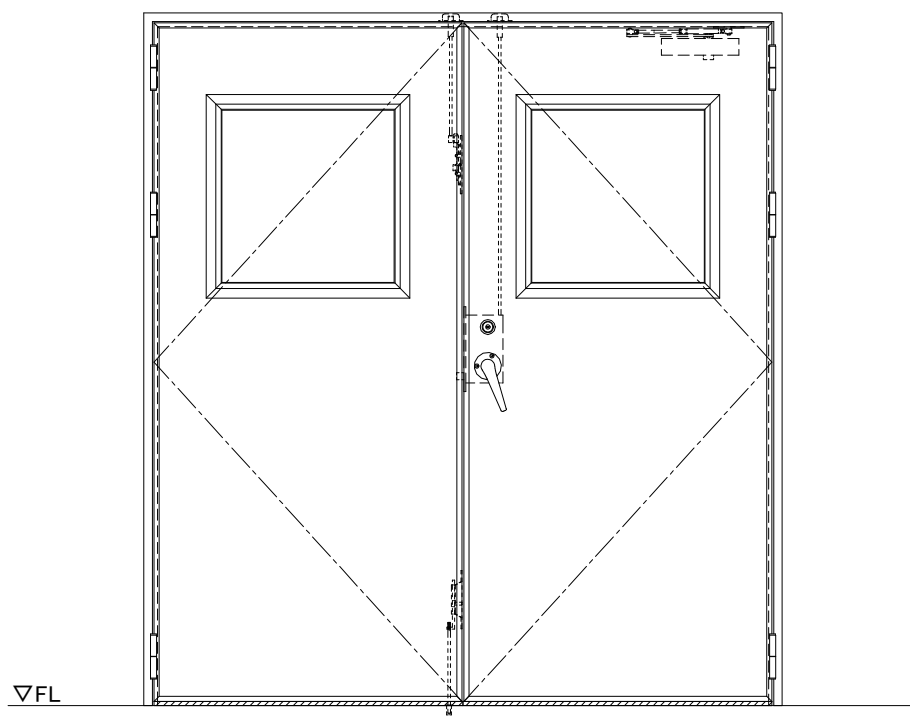

スチール外枠
アルミ縁枠

スレロム長さ調整機能付 (12~18mm)

作図縮尺	
正面図	1/1
水平断面図	2.5/1
垂直断面図	2.5/1

SUNWIZZ	品名: 超軽量鋼製フラッシュドア	型名: DSR40 (V3.0)・両開-F3M-3方スレイト (ガレモン)	DSR40-3WR3MZ0-C1-2306
----------------	------------------	---------------------------------------	-----------------------