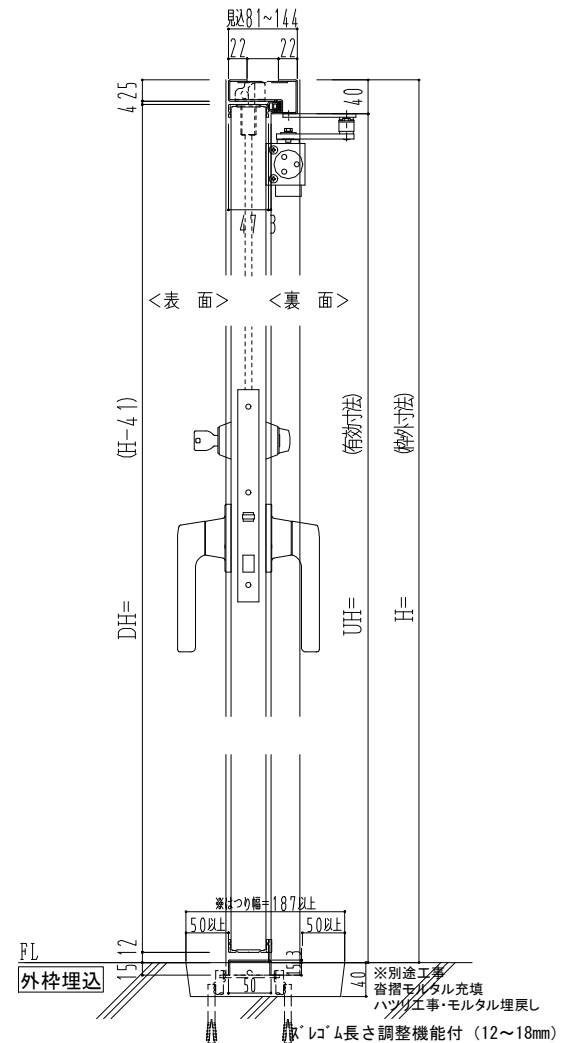

スチール外枠  
アルミ縁枠

作図縮尺
正面図 1/1
水平断面図 2.5/1
垂直断面図 2.5/1

SUNWIZZ

品名：超軽量鋼製フラッシュドア

型名：DSR40 (V3.0)・両開-F3M-3方スライト (ケレモン)

DSR40-30WR3MZ1-A1-2306