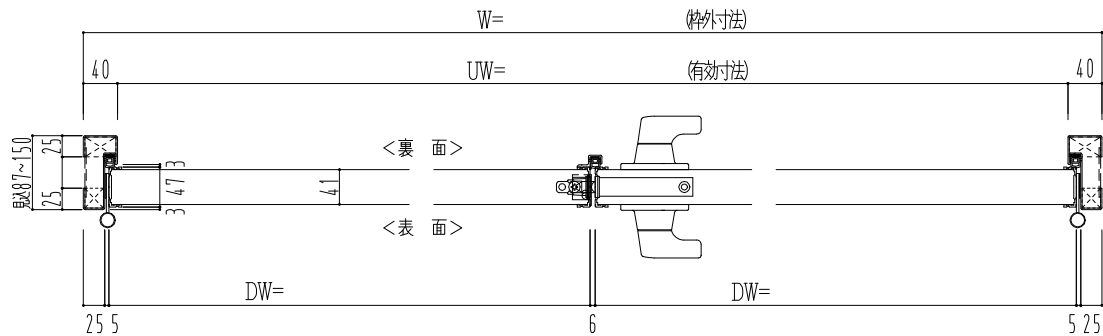

スチール外枠  
アルミ縁枠

作図縮尺
正面図 1/1
水平断面図 2.5/1
垂直断面図 2.5/1

SUNWIZZ

品名：超軽量鋼製フラッシュドア

型名：DSR40 (V3.0)・両開-F3M-3方スライト (ケレモン)

DSR40-30WR3MZ1-A1-2306