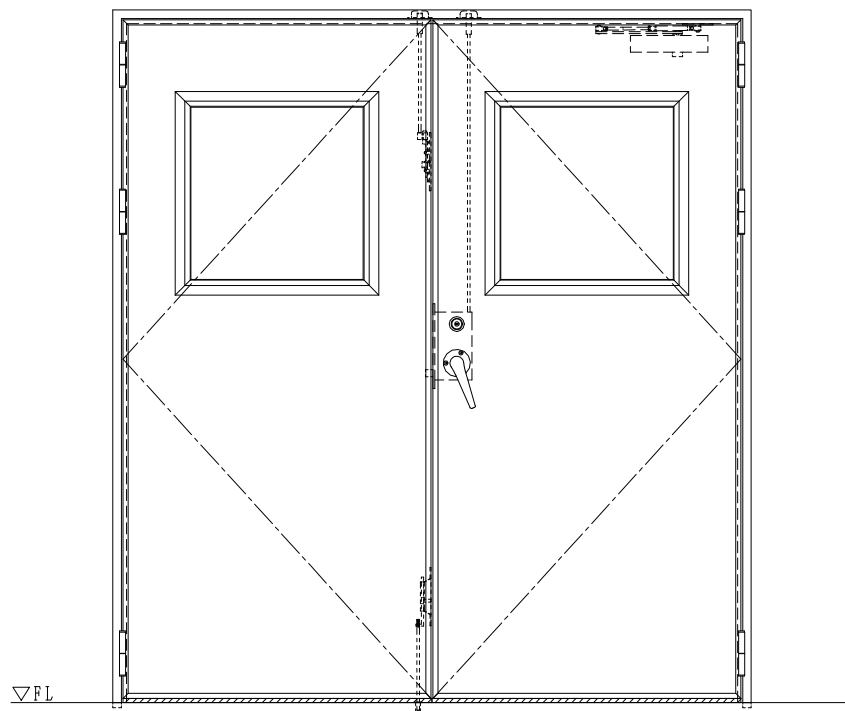

スチール外枠  
アルミ縁枠

作図縮尺
正面図 1/1
水平断面図 2.5/1
垂直断面図 2.5/1

SUNWIZZ

品名：超軽量鋼製フラッシュドア

型名：DSR40 (V3.0)・両開-F3M-3方スライト (ケレモン)

DSR40-30WR3MZ1-A1-2306