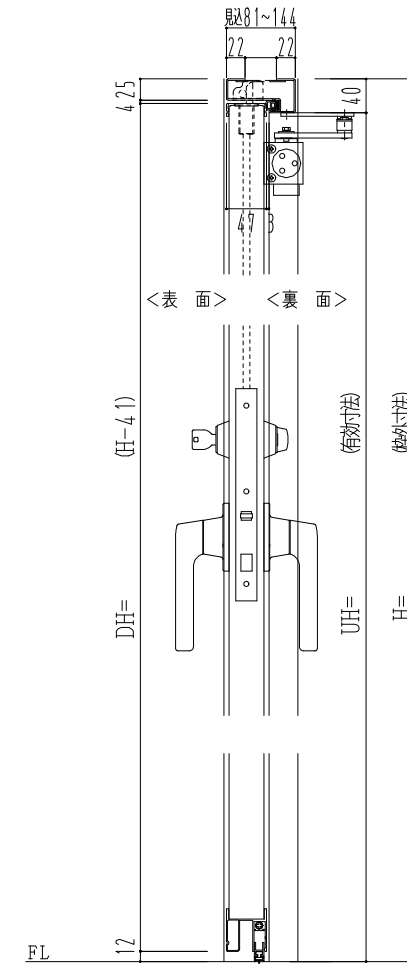

スチール外枠

アルミ縁枠

作図縮尺	
正面図	1 / 1
水平断面図	2.5 / 1
垂直断面図	2.5 / 1

○印の部分からは通気を遮断する事は出来ませんのでご注意下さい。

SUNWIZZ

品名：超軽量鋼製フラッシュドア

型名：DSR40 (V3.0)・両開-F4-3方 ホットタイト (ケレモン)

DSR40-30WR40B0-A1-2306