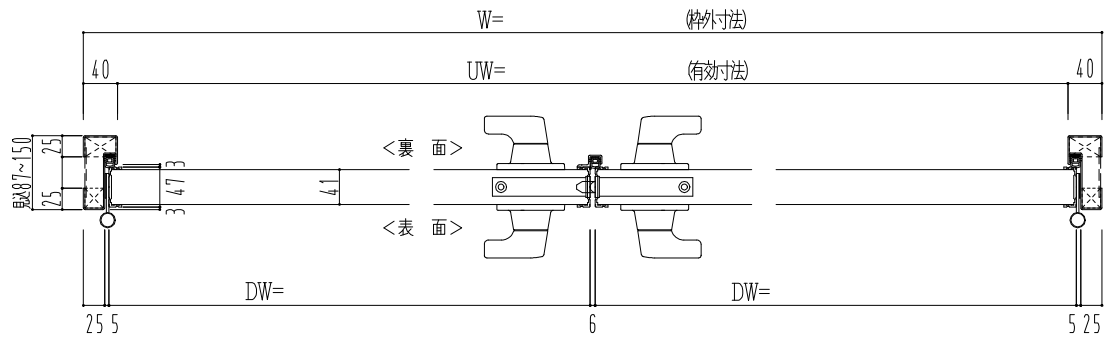

スチール外枠

アルミ縁枠

作図縮尺	
正面図	1 / 1
水平断面図	2.5 / 1
垂直断面図	2.5 / 1

○印の部分からは通気を遮断する事は出来ませんのでご注意下さい。

SUNWIZZ

品名：超軽量鋼製フラッシュドア

型名：DSR40 (V3.0)・両開-F4-3方 ホットタイト (ケレモン)

DSR40-30WR40B0-A1-2306