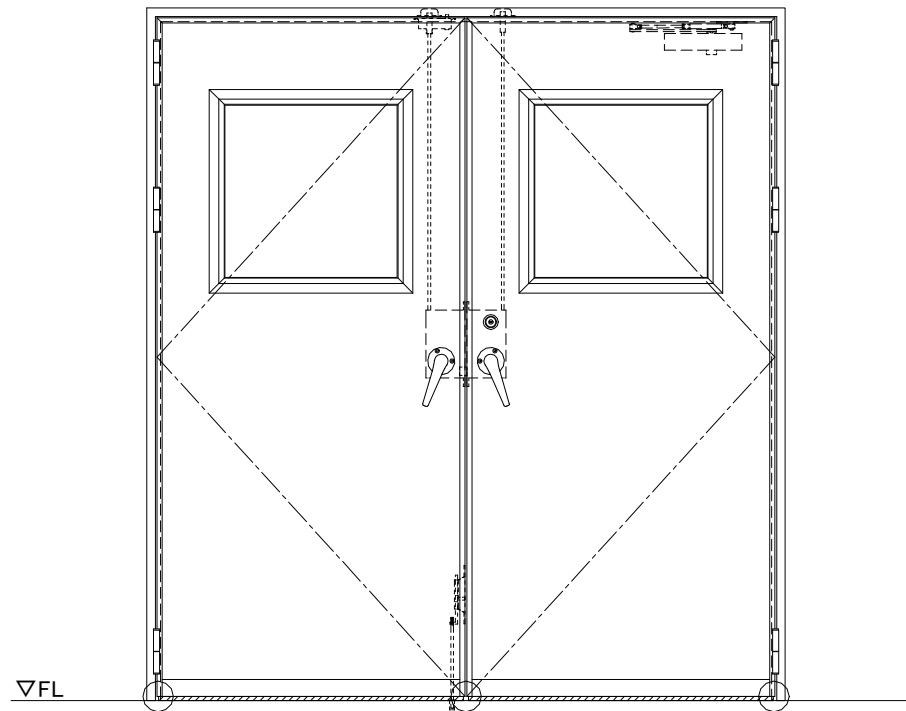

スチール外枠

アルミ縁枠

作図縮尺	
正面図	1 / 1
水平断面図	2.5 / 1
垂直断面図	2.5 / 1

○印の部分からは通気を遮断する事は出来ませんのでご注意下さい。

SUNWIZZ

品名：超軽量鋼製フラッシュドア

型名：DSR40 (V3.0)・両開-F4-3方 ホットタイト (ケレモン)

DSR40-30WR40B0-A1-2306