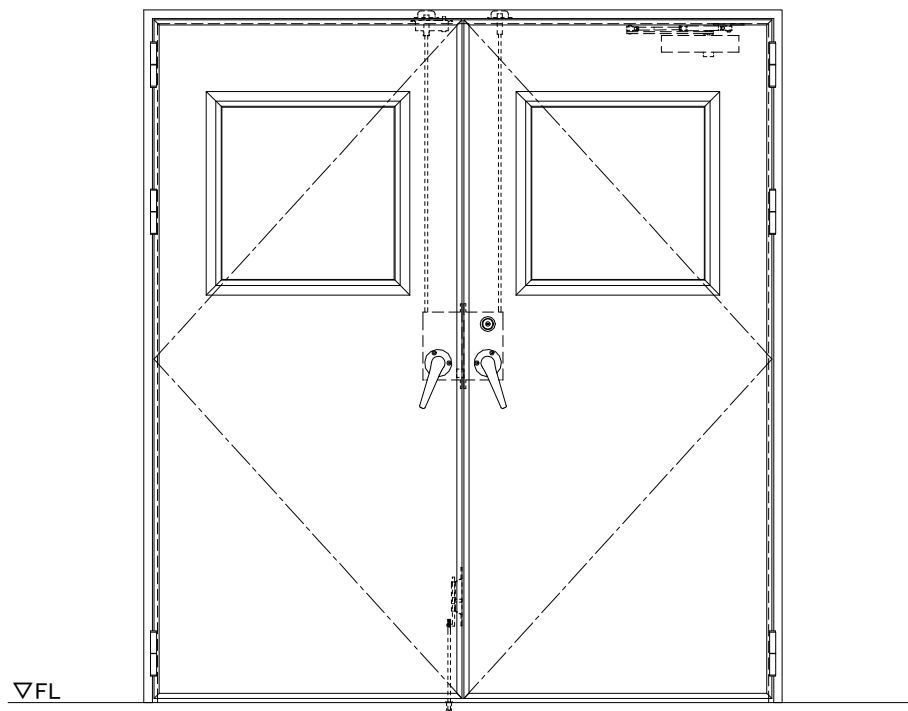

スチール外枠
アルミ縁枠

作 図 縮 尺	
正 面 図	1 / 1
水 平 断 面 図	2.5 / 1
垂 直 断 面 図	2.5 / 1

SUNWIZZ

品名： 超軽量鋼製フラッシュドア

型名： DSR40 (V3.0)・両開-F4-3方 ノットイト (グレモン)

DSR40-3WR40N0-A1-2306