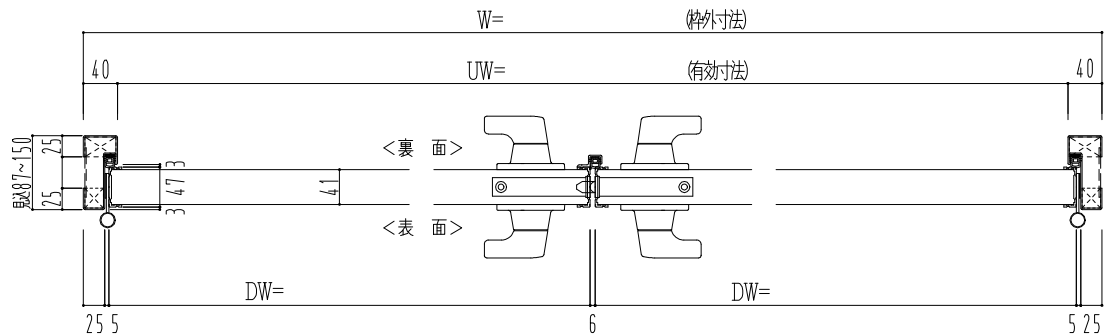

スチール外枠
アルミ縁枠

作 図 縮 尺	
正 面 図	1 / 1
水 平 断 面 図	2.5 / 1
垂 直 断 面 図	2.5 / 1

SUNWIZZ

品名： 超軽量鋼製フラッシュドア

型名： DSR40 (V3.0)・両開-F4-3方 ノットイト (グレモン)

DSR40-3WR40N0-A1-2306