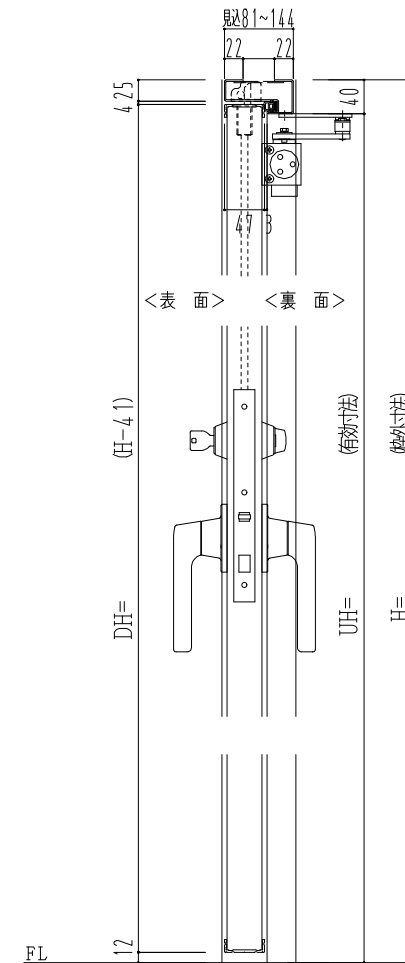

スチール外枠
アルミ縁枠

作 図 縮 尺	
正 面 図	1 / 1
水 平 断 面 図	2.5 / 1
垂 直 断 面 図	2.5 / 1

SUNWIZZ

品名： 超軽量鋼製フラッシュドア

型名： DSR40 (V3.0)・両開-F4-3方 ノットイト (グレモン)

DSR40-3WR40N0-A1-2306