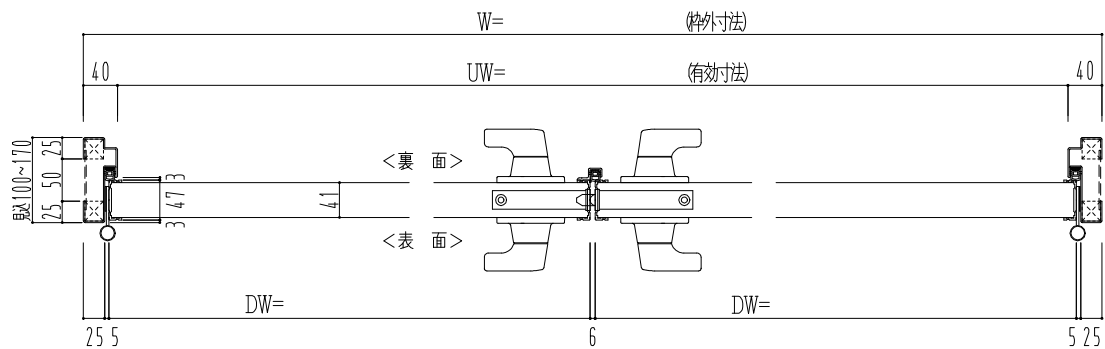

スチール外枠
アルミ縁枠

作図縮尺	
正面図	1/1
水平断面図	2.5/1
垂直断面図	2.5/1

SUNWIZZ

品名：超軽量鋼製フラッシュドア

型名：DSR40 (V3.0)・両開-F4-3方 ノット (グレモン)

DSR40-3WR40N0-B1-2306