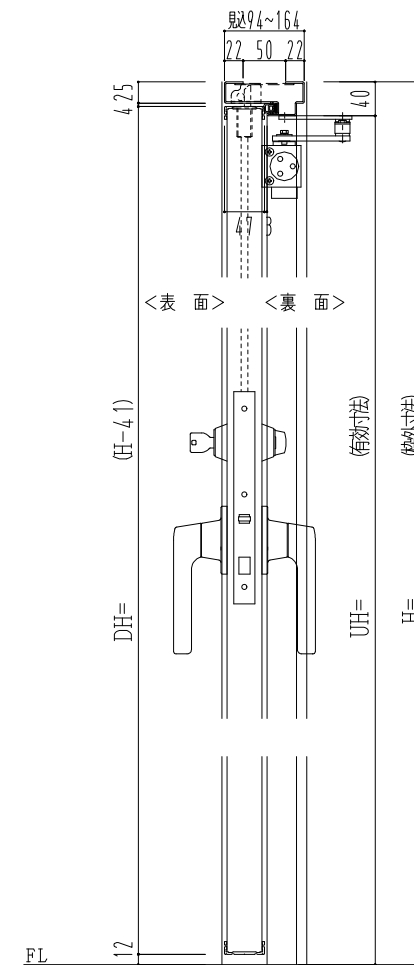

スチール外枠
アルミ縁枠

作図縮尺	
正面図	1/1
水平断面図	2.5/1
垂直断面図	2.5/1

SUNWIZZ

品名：超軽量鋼製フラッシュドア

型名：DSR40 (V3.0)・両開-F4-3方 ノット (グレモン)

DSR40-3WR40N0-B1-2306