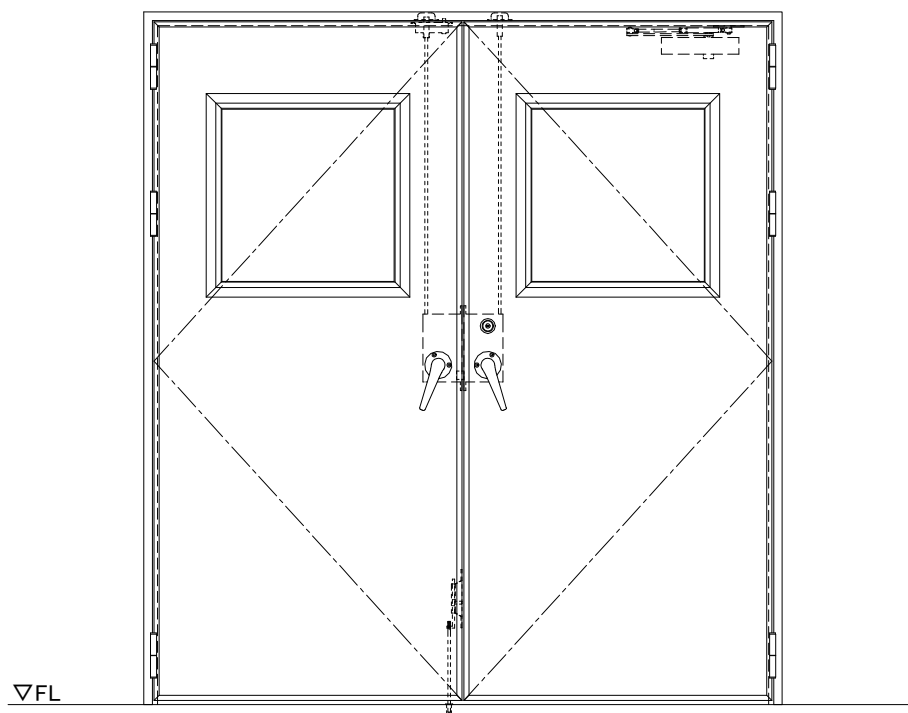

スチール外枠
アルミ縁枠

作図縮尺	
正面図	1/1
水平断面図	2.5/1
垂直断面図	2.5/1

SUNWIZZ

品名：超軽量鋼製フラッシュドア

型名：DSR40 (V3.0)・両開-F4-3方 ノット (グレモン)

DSR40-3WR40N0-B1-2306