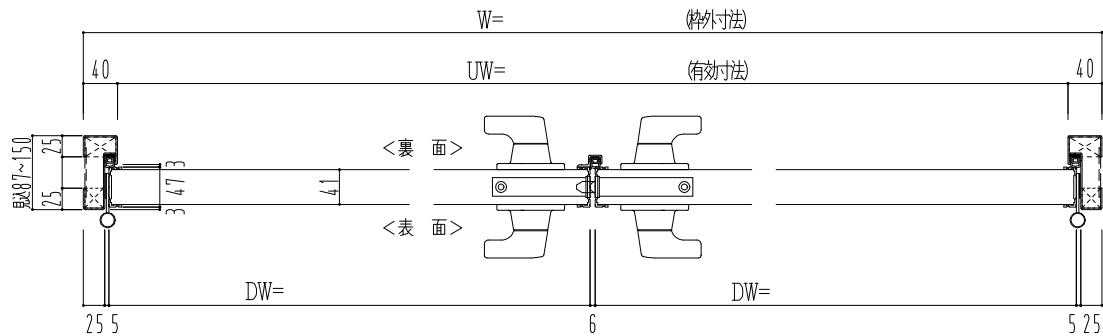

スチール外枠  
アルミ縁枠

作図縮尺	
正面図	1 / 1
水平断面図	2.5 / 1
垂直断面図	2.5 / 1

<b>SUNWIZZ</b>	品名： 超軽量鋼製フラッシュドア	型名： DSR40 (V3.0)・両開-F4-3方 ノックアウト (グレモン)	DSR40-30WR40N1-A1-2306
----------------	------------------	---	------------------------