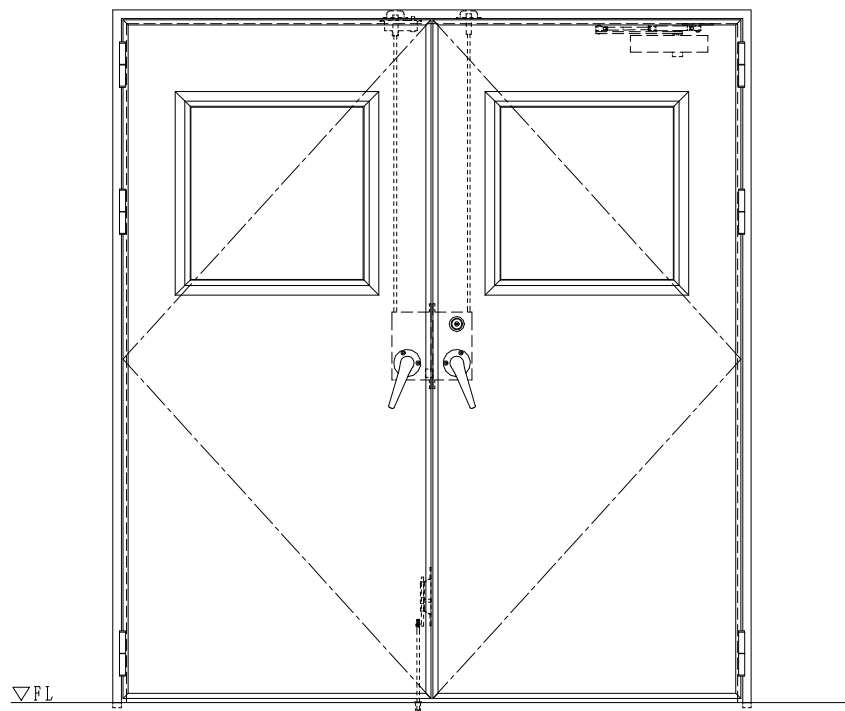

スチール外枠  
アルミ縁枠

作図縮尺	
正面図	1 / 1
水平断面図	2.5 / 1
垂直断面図	2.5 / 1

<b>SUNWIZZ</b>	品名： 超軽量鋼製フラッシュドア	型名： DSR40 (V3.0)・両開-F4-3方 ノックアウト (グレモン)	DSR40-30WR40N1-A1-2306
----------------	------------------	---	------------------------