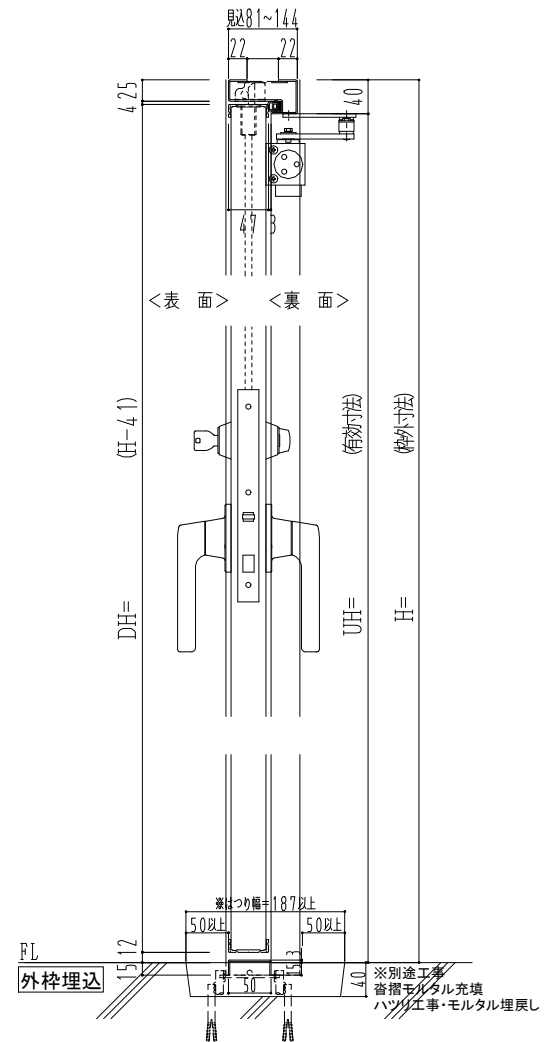

スチール外枠  
アルミ縁枠

作図縮尺	
正面図	1 / 1
水平断面図	2.5 / 1
垂直断面図	2.5 / 1

<b>SUNWIZZ</b>	品名： 超軽量鋼製フラッシュドア	型名： DSR40 (V3.0)・両開-F4-3方 ノックアウト (グレモン)	DSR40-30WR40N1-A1-2306
----------------	------------------	---	------------------------