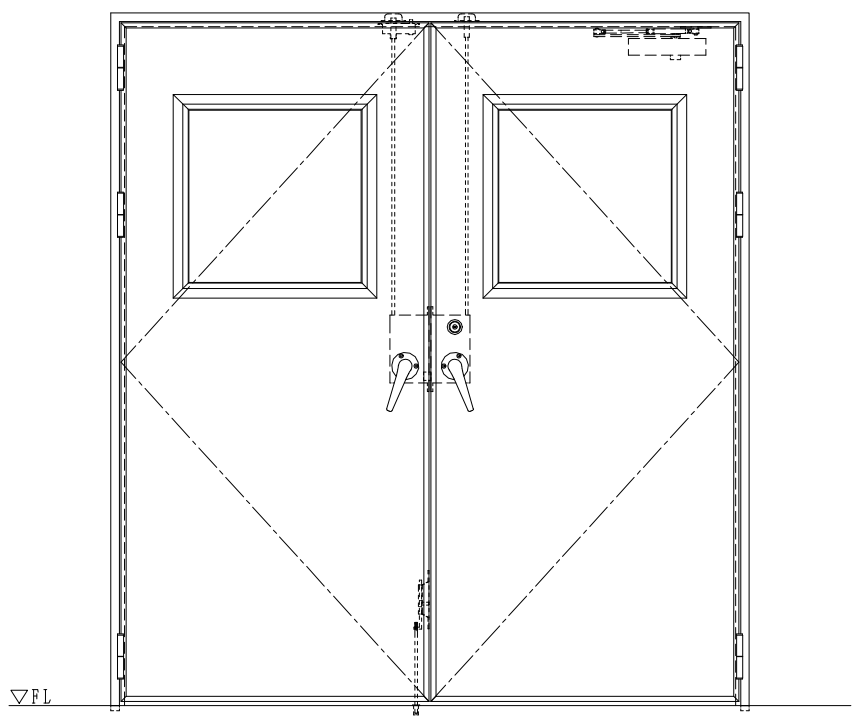

スチール外枠
アルミ縁枠

作図縮尺	
正面図	1 / 1
水平断面図	2.5 / 1
垂直断面図	2.5 / 1

SUNWIZZ	品名：超軽量鋼製フラッシュドア	型名：DSR40 (V3.0)・両開-F4-3方 ノンタイト (グレモン)	DSR40-30WR40N1-C1-2306
---------	-----------------	---------------------------------------	------------------------