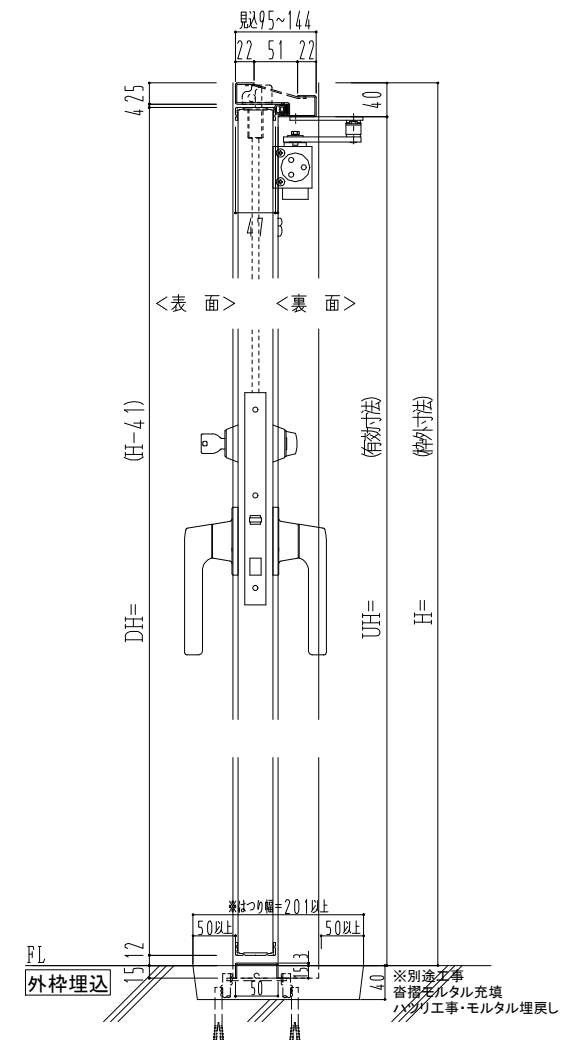

スチール外枠
アルミ縁枠

作図縮尺	
正面図	1 / 1
水平断面図	2.5 / 1
垂直断面図	2.5 / 1

SUNWIZZ	品名：超軽量鋼製フラッシュドア	型名：DSR40 (V3.0)・両開-F4-3方 ノンタイト (グレモン)	DSR40-30WR40N1-C1-2306
---------	-----------------	---------------------------------------	------------------------