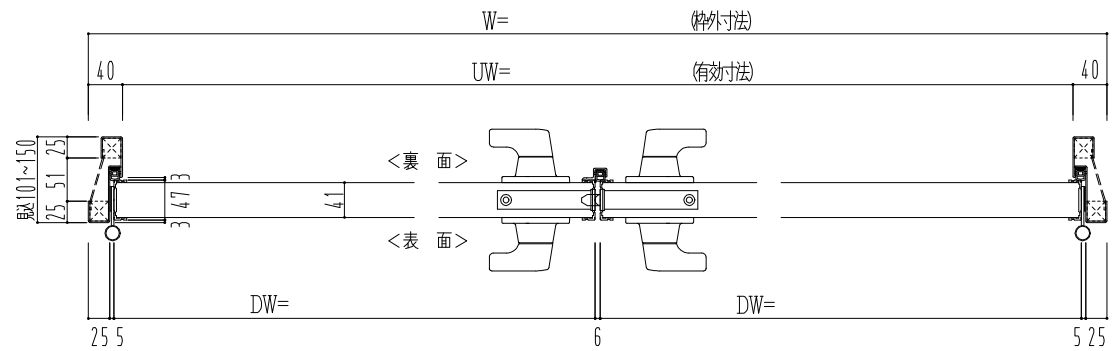

スチール外枠
アルミ縁枠

作図縮尺	
正面図	1 / 1
水平断面図	2.5 / 1
垂直断面図	2.5 / 1

SUNWIZZ	品名：超軽量鋼製フラッシュドア	型名：DSR40 (V3.0)・両開-F4-3方 ノンタイト (グレモン)	DSR40-30WR40N1-C1-2306
---------	-----------------	---------------------------------------	------------------------