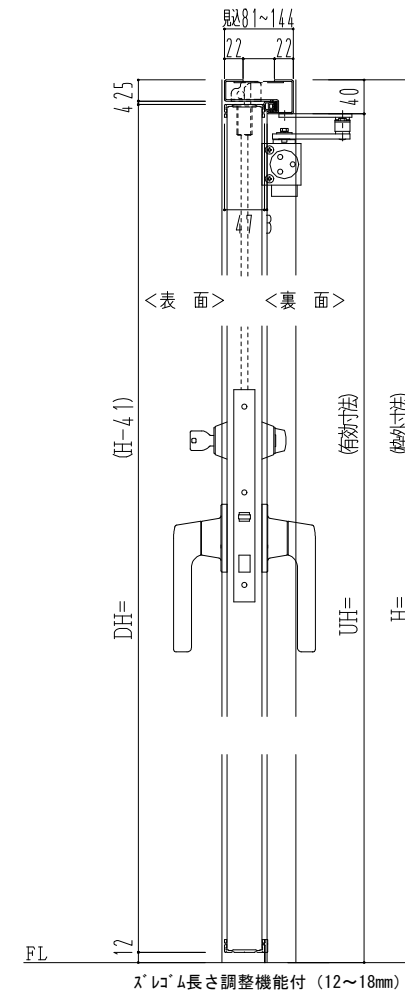

スチール外枠
アルミ縁枠

作 図 縮 尺	
正 面 図	1 / 1
水 平 断 面 図	2.5 / 1
垂 直 断 面 図	2.5 / 1

SUNWIZZ

品名： 超軽量鋼製フラッシュドア

型名： DSR40 (V3.0)・両開-F4-3方 スレタイト (グレソ)

DSR40-30WR40ZO-A1-2306