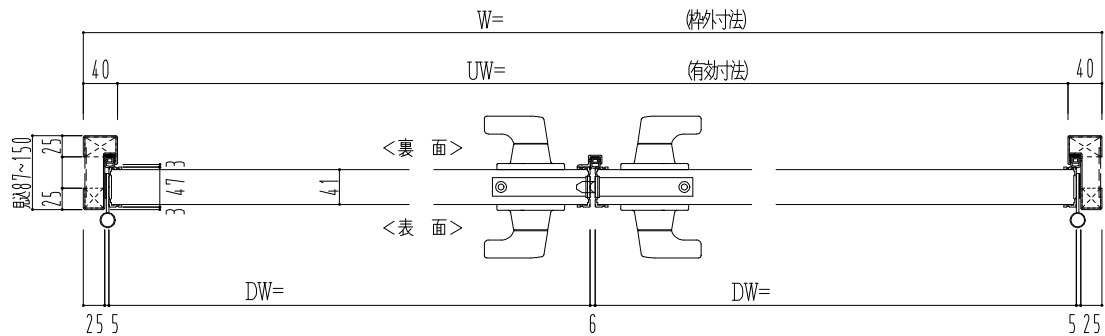

スチール外枠
アルミ縁枠

作 図 縮 尺	
正 面 図	1 / 1
水 平 断 面 図	2.5 / 1
垂 直 断 面 図	2.5 / 1

SUNWIZZ

品名： 超軽量鋼製フラッシュドア

型名： DSR40 (V3.0)・両開-F4-3方 スレタイト (グレソ)

DSR40-30WR40ZO-A1-2306