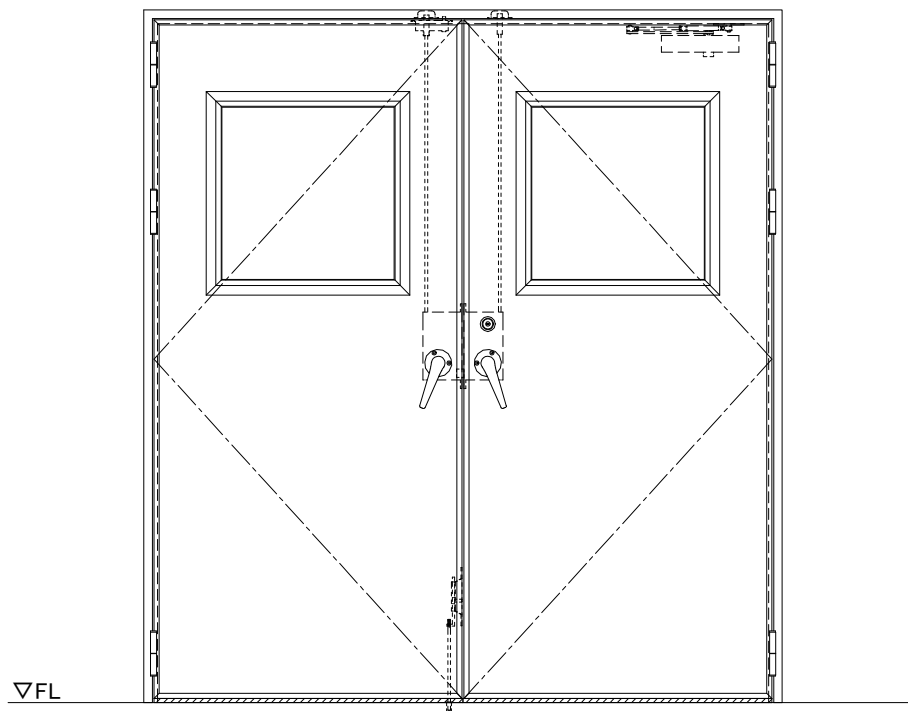

スチール外枠
アルミ縁枠

作 図 縮 尺	
正 面 図	1 / 1
水 平 断 面 図	2.5 / 1
垂 直 断 面 図	2.5 / 1

SUNWIZZ

品名： 超軽量鋼製フラッシュドア

型名： DSR40 (V3.0)・両開-F4-3方 スレタイト (グレソ)

DSR40-30WR40ZO-A1-2306