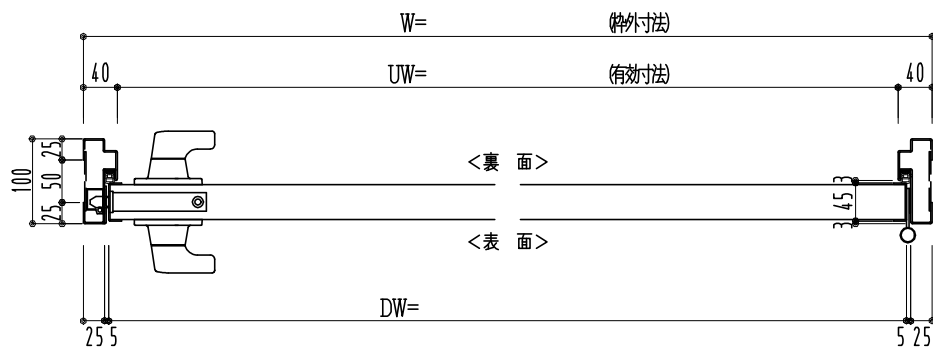

スチール枠

作図縮尺	
正面図	1/1
水平断面図	2.5/1
垂直断面図	2.5/1

SUNWIZZ

品名: フラッシュドア

型名: DSST-N40 (V3.0)・片開-F3M-3方 スレイト (ケレモン)

DSSTN40-30KR3MZ0-B1-2006