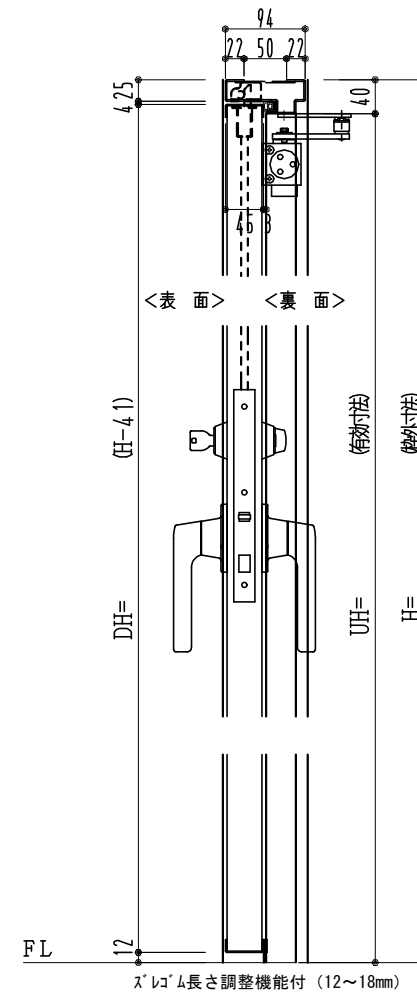

スチール枠

作図縮尺	
正面図	1/1
水平断面図	2.5/1
垂直断面図	2.5/1

SUNWIZZ

品名: フラッシュドア

型名: DSST-N40 (V3.0)・片開-F3M-3方 スレイト (ケレモン)

DSSTN40-30KR3MZ0-B1-2006