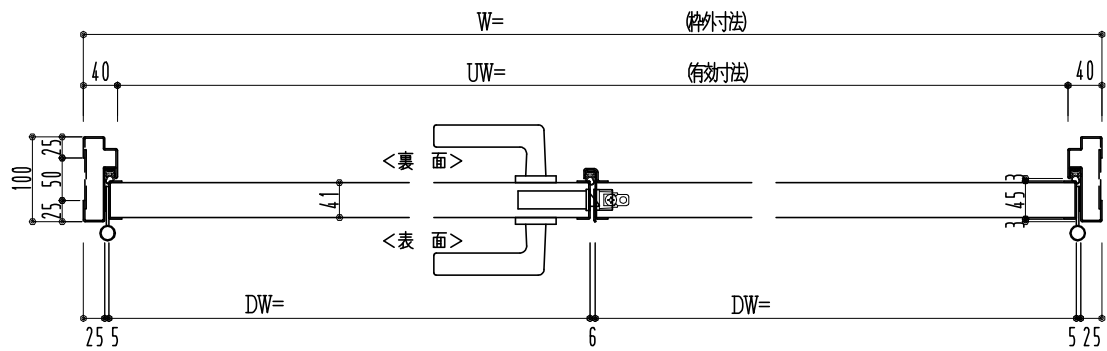

スチール枠

作図縮尺	
正面図	1/1
水平断面図	2.5/1
垂直断面図	2.5/1

<b>SUNWIZZ</b>	品名: フラッシュドア	型名: DSST-N40 (V3.0)・両開-F0-4方 セミ・イタイト	DSSTN40-30WL00M0-B1-2006
----------------	-------------	--------------------------------------	--------------------------