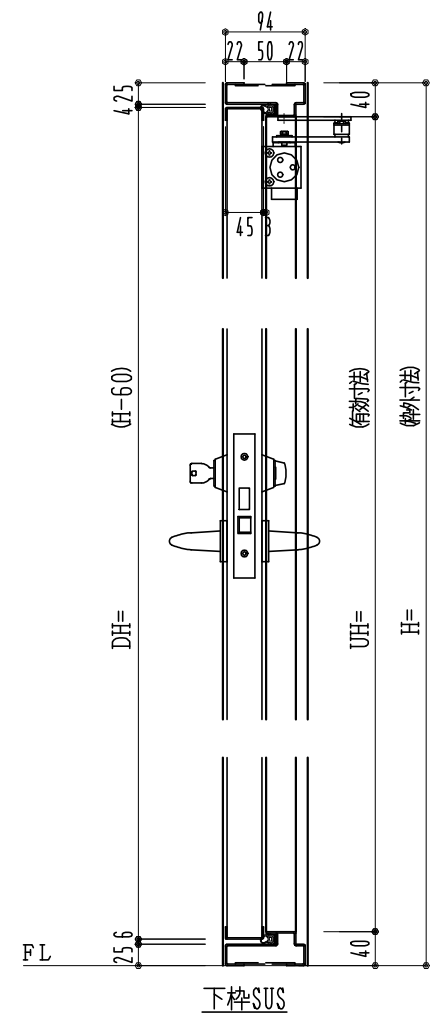

スチール枠

作図縮尺	
正面図	1/1
水平断面図	2.5/1
垂直断面図	2.5/1

<b>SUNWIZZ</b>	品名: フラッシュドア	型名: DSST-N40 (V3.0)・両開-F0-4方 セミ・イタイト	DSSTN40-30WL00M0-B1-2006
----------------	-------------	--------------------------------------	--------------------------