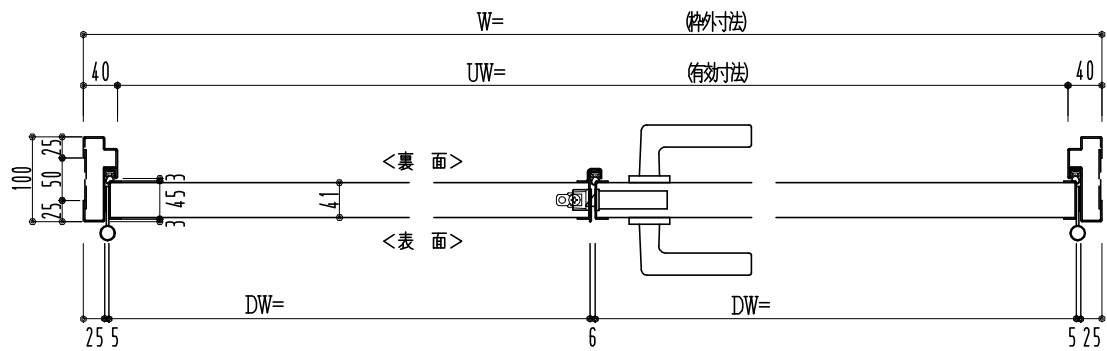

スチール枠

作 図 縮 尺	
正面図	1 / 1
水平断面図	2.5 / 1
垂直断面図	2.5 / 1

<b>SUNWIZZ</b>	品名: フラッシュドア	型名: DSST-N40 (V3.0)・両開-F0-3方 ノット	DSSTN40-30WR00N0-B1-2006
----------------	-------------	----------------------------------	--------------------------