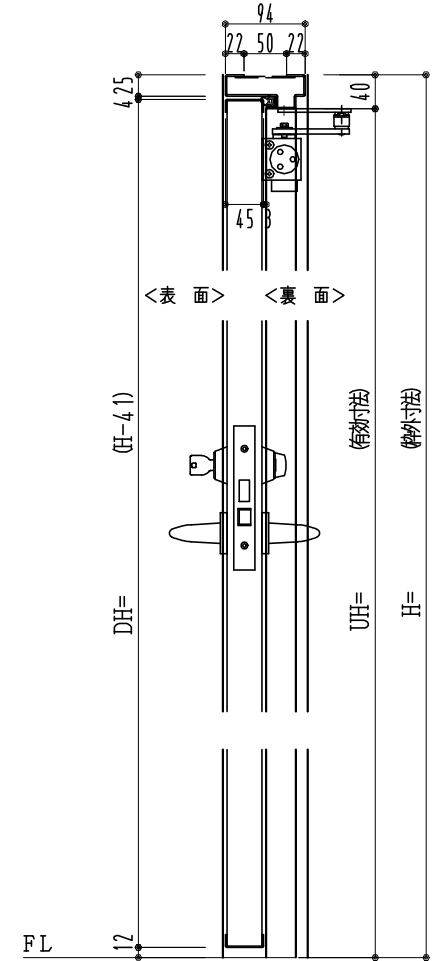

スチール枠

作 図 縮 尺	
正面図	1 / 1
水平断面図	2.5 / 1
垂直断面図	2.5 / 1

<b>SUNWIZZ</b>	品名: フラッシュドア	型名: DSST-N40 (V3.0)・両開-F0-3方 ノット	DSSTN40-30WR00N0-B1-2006
----------------	-------------	----------------------------------	--------------------------