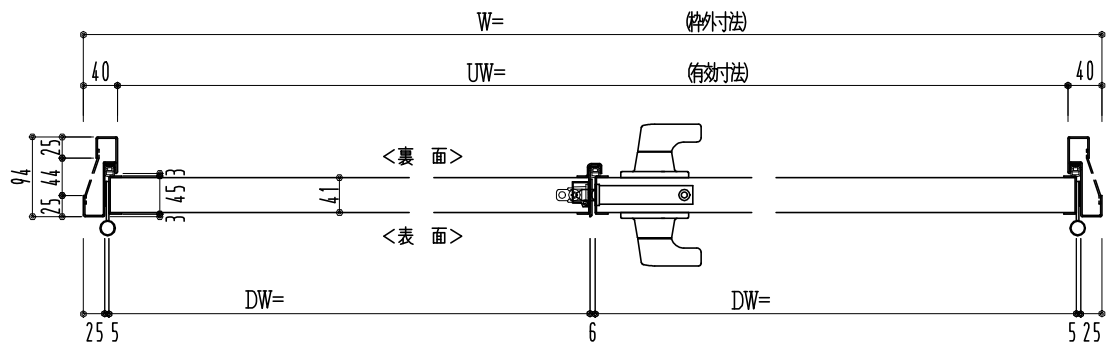

スチール枠

スレコ M長さ調整機能付 (12~18mm)

作図縮尺	
正面図	1/1
水平断面図	2.5/1
垂直断面図	2.5/1

<b>SUNWIZZ</b>	品名: フラッシュドア	型名: DSST-N40 (V3.0)・両開-F3M-3方 スレイト (グレモン)	DSSTN40-30WR3MZ0-C1-2006
----------------	-------------	---	--------------------------