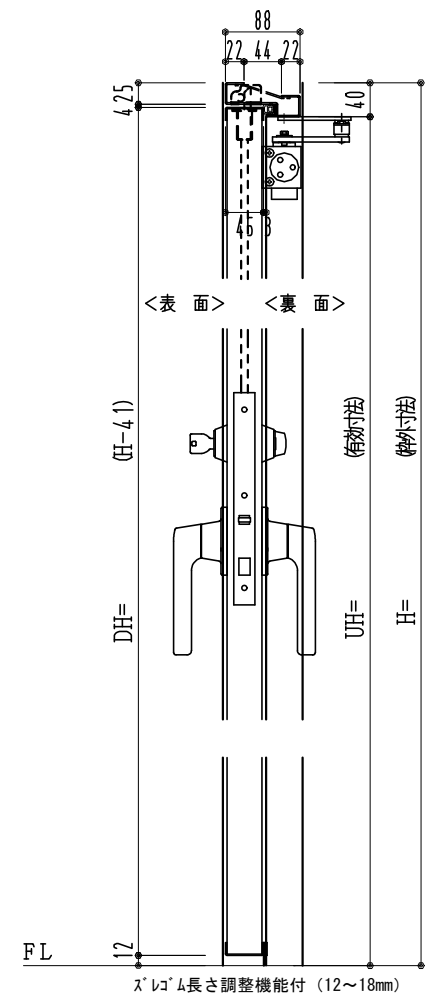

スチール枠

スレコ M長さ調整機能付 (12~18mm)

作図縮尺	
正面図	1/1
水平断面図	2.5/1
垂直断面図	2.5/1

<b>SUNWIZZ</b>	品名: フラッシュドア	型名: DSST-N40 (V3.0)・両開-F3M-3方 スレイト (グレモン)	DSSTN40-30WR3MZ0-C1-2006
----------------	-------------	---	--------------------------