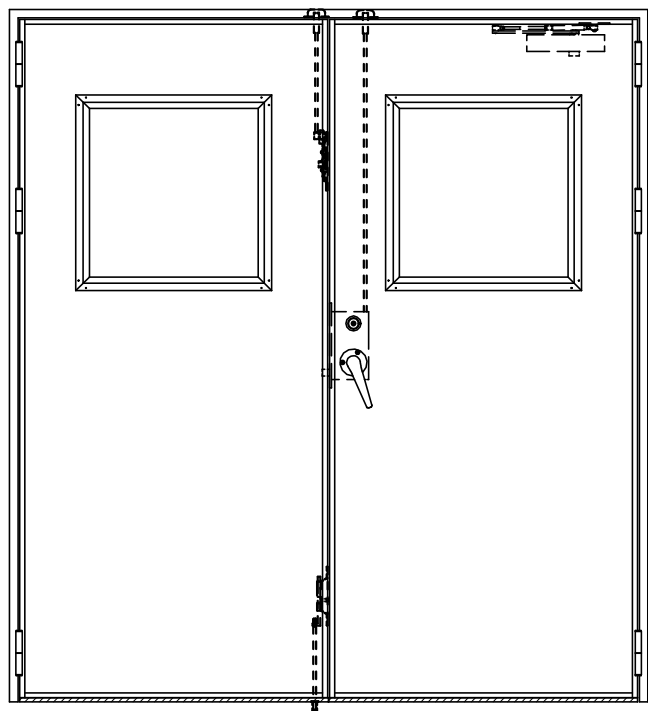

スチール枠

スレコ M長さ調整機能付 (12~18mm)

作図縮尺	
正面図	1/1
水平断面図	2.5/1
垂直断面図	2.5/1

<b>SUNWIZZ</b>	品名: フラッシュドア	型名: DSST-N40 (V3.0)・両開-F3M-3方 スレイト (グレモン)	DSSTN40-30WR3MZ0-C1-2006
----------------	-------------	---	--------------------------