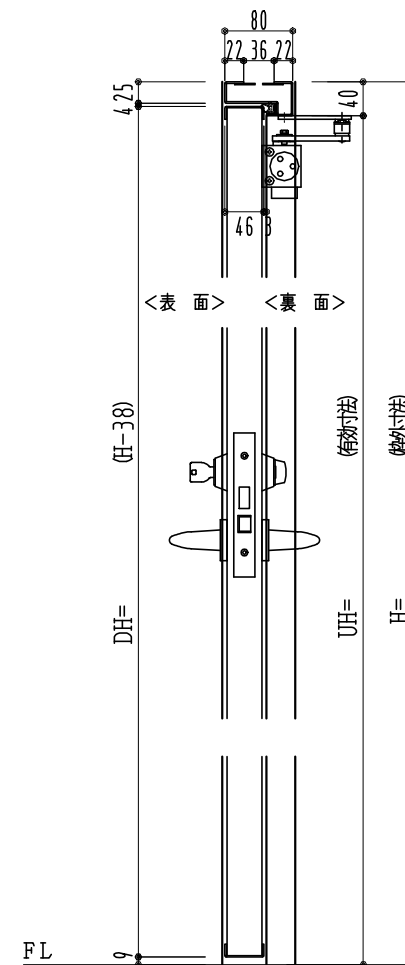

スチール枠

窓ガラスは網入りのみ  
表面材: 鋼板0.8mm

作図縮尺	
正面図	1/1
水平断面図	2.5/1
垂直断面図	2.5/1

SUNWIZZ

品名: フラッシュドア

型名: DSST-R40 (V3.0)・片開-F0-3方 ノット(防火設備例示仕様)

DSSTR40-30KL00N0-A1-2006