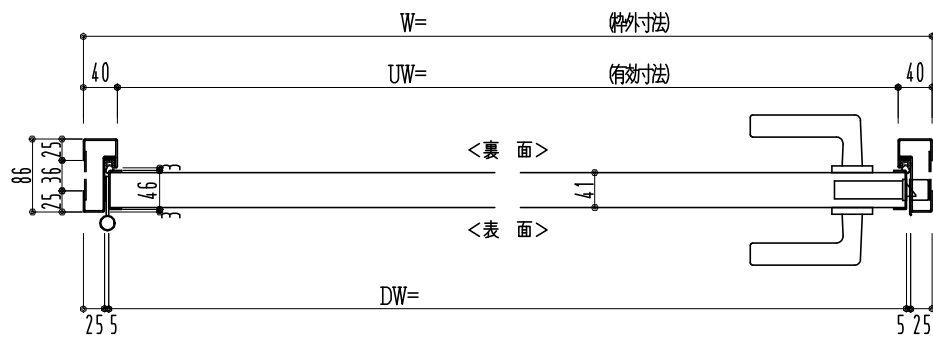

スチール枠

窓ガラスは網入りのみ  
表面材: 鋼板0.8mm

作図縮尺	
正面図	1/1
水平断面図	2.5/1
垂直断面図	2.5/1

SUNWIZZ

品名: フラッシュドア

型名: DSST-R40 (V3.0)・片開-F0-3方 ノット(防火設備例示仕様)

DSSTR40-30KL00N0-A1-2006