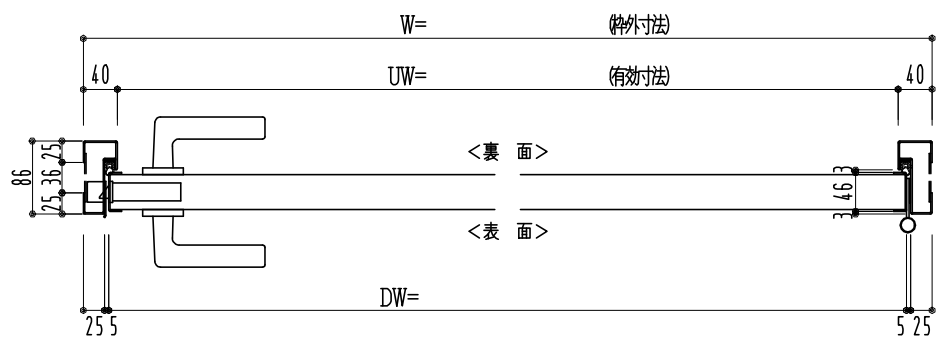

スチール枠

窓ガラスは網入りのみ  
表面材: 鋼板0.8mm

作図縮尺	
正面図	1/1
水平断面図	2.5/1
垂直断面図	2.5/1

○印の部分からは通気を遮断する事は出来ませんのでご注意ください。

<b>SUNWIZZ</b>	品名: フラッシュドア	型名: DSST-R40 (V3.0)・片開-F0-3方 ホットタイト(防火設備例仕様)	DSSTR40-30KR00B0-A1-2006
----------------	-------------	--	--------------------------