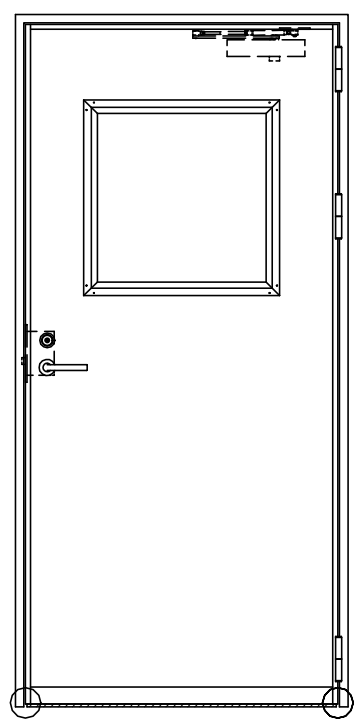

スチール枠

窓ガラスは網入りのみ  
表面材: 鋼板0.8mm

作図縮尺	
正面図	1/1
水平断面図	2.5/1
垂直断面図	2.5/1

○印の部分からは通気を遮断する事は出来ませんのでご注意ください。

<b>SUNWIZZ</b>	品名: フラッシュドア	型名: DSST-R40 (V3.0)・片開-F0-3方 ホットタイト(防火設備例仕様)	DSSTR40-30KR00B0-A1-2006
----------------	-------------	--	--------------------------