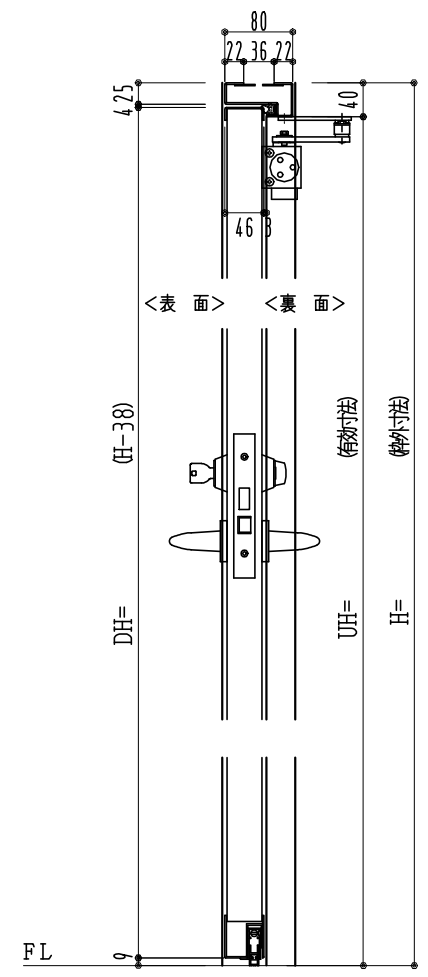

スチール枠

窓ガラスは網入りのみ  
表面材: 鋼板0.8mm

作図縮尺	
正面図	1/1
水平断面図	2.5/1
垂直断面図	2.5/1

○印の部分からは通気を遮断する事は出来ませんのでご注意ください。

<b>SUNWIZZ</b>	品名: フラッシュドア	型名: DSST-R40 (V3.0)・片開-F0-3方 ホットタイト(防火設備例仕様)	DSSTR40-30KR00B0-A1-2006
----------------	-------------	--	--------------------------