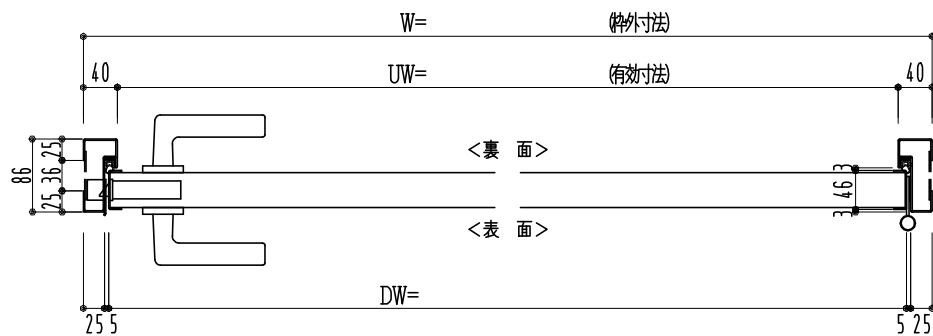

スチール枠

窓ガラスは網入りのみ  
表面材: 鋼板0.8mm

作図縮尺	
正面図	1/1
水平断面図	2.5/1
垂直断面図	2.5/1

SUNWIZZ

品名: フラッシュドア

型名: DSST-R40 (V3.0)・片開-F0-3方 スレイト(防火設備例示仕様)

DSSTR40-30KR00Z0-A1-2006