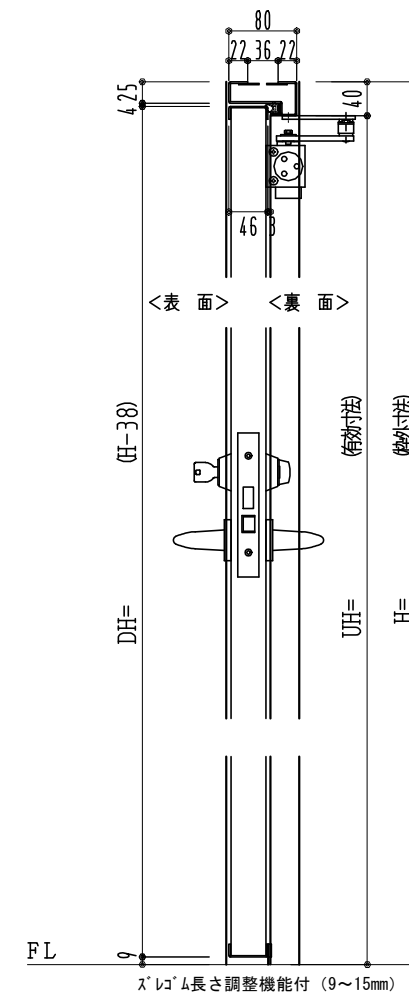

スチール枠

窓ガラスは網入りのみ  
表面材: 鋼板0.8mm

作図縮尺	
正面図	1/1
水平断面図	2.5/1
垂直断面図	2.5/1

SUNWIZZ

品名: フラッシュドア

型名: DSST-R40 (V3.0)・片開-F0-3方 スレイト(防火設備例示仕様)

DSSTR40-30KR00Z0-A1-2006