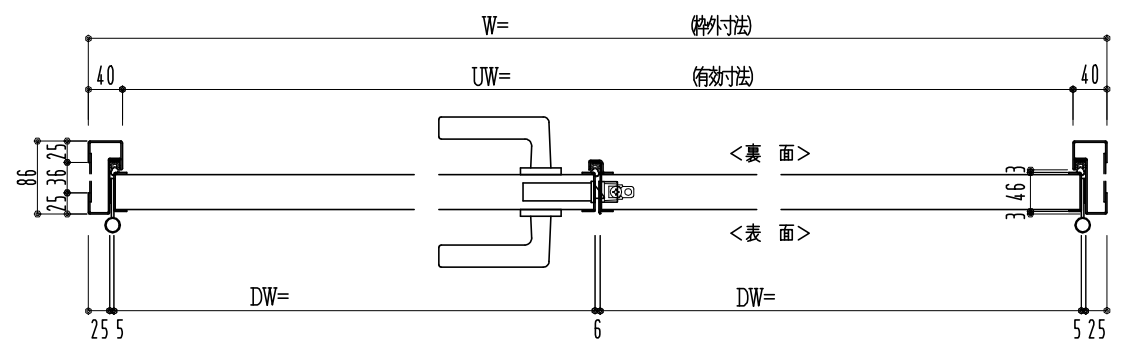

スチール枠

窓ガラスは網入りのみ
表面材: 鋼板0.8mm

作図縮尺	
正面図	1/1
水平断面図	2.5/1
垂直断面図	2.5/1

SUNWIZZ	品名: フラッシュドア	型名: DSST-R40 (V3.0)・両開-F0-3方 スレイト(防火設備例示仕様)	DSSTR40-30WL00Z0-A1-2006
----------------	-------------	---	--------------------------