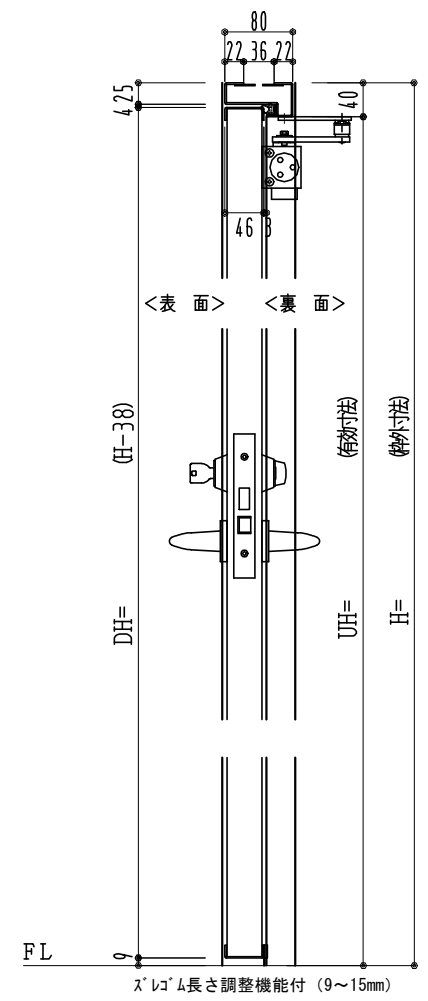

スチール枠

窓ガラスは網入りのみ
表面材: 鋼板0.8mm

作図縮尺	
正面図	1/1
水平断面図	2.5/1
垂直断面図	2.5/1

SUNWIZZ	品名: フラッシュドア	型名: DSST-R40 (V3.0)・両開-F0-3方 スレイト(防火設備例示仕様)	DSSTR40-30WL00Z0-A1-2006
----------------	-------------	---	--------------------------