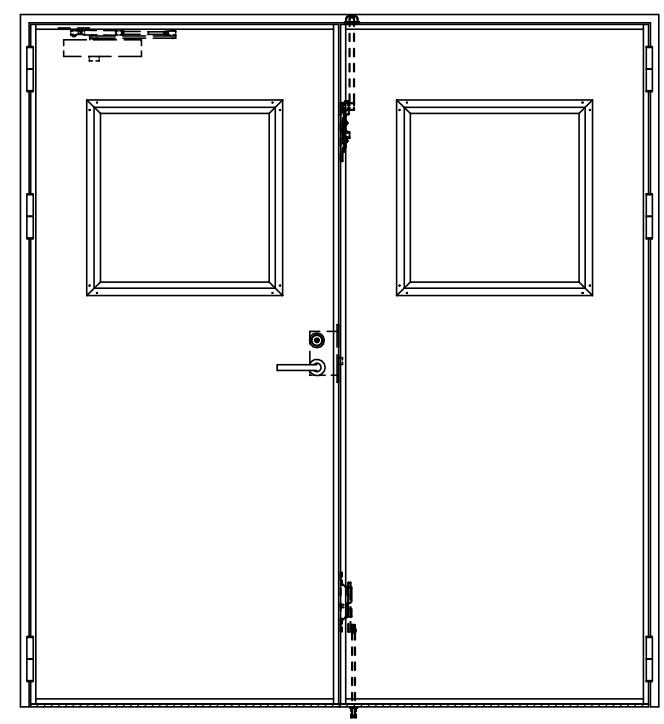

スチール枠

窓ガラスは網入りのみ
表面材: 鋼板0.8mm

作図縮尺	
正面図	1/1
水平断面図	2.5/1
垂直断面図	2.5/1

SUNWIZZ	品名: フラッシュドア	型名: DSST-R40 (V3.0)・両開-F0-3方 スレイト(防火設備例示仕様)	DSSTR40-30WL00Z0-A1-2006
----------------	-------------	---	--------------------------