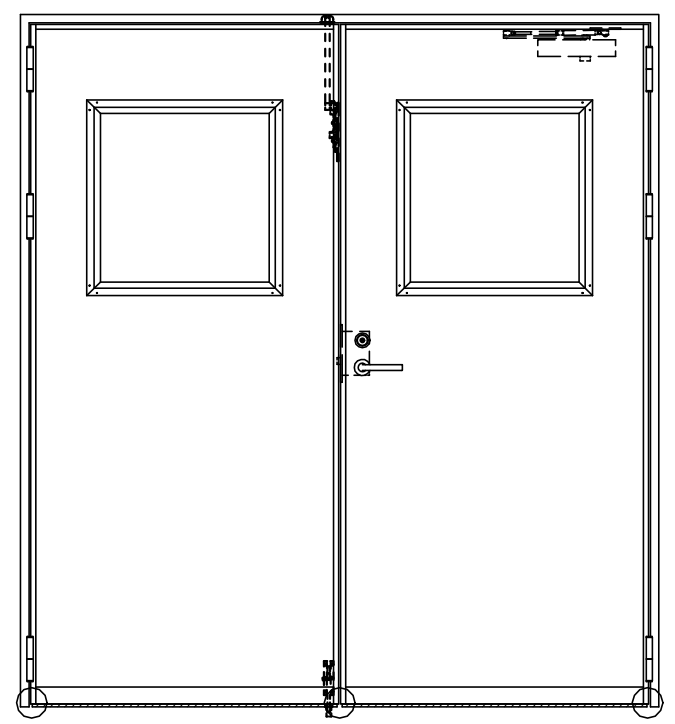

スチール枠

窓ガラスは網入りのみ
表面材: 鋼板0.8mm

作 図 縮 尺	
正 面 図	1 / 1
水 平 断 面 図	2.5 / 1
垂 直 断 面 図	2.5 / 1

○印の部分からは通気を遮断する事は出来ませんのでご注意下さい。

SUNWIZZ	品名: フラッシュドア	型名: DSST-R40 (V3.0)・両開-F0-3方 ホトタイト(防火設備例示仕様)	DSSTR40-30WR00B0-A1-2006
----------------	-------------	----------------------------------------------	--------------------------