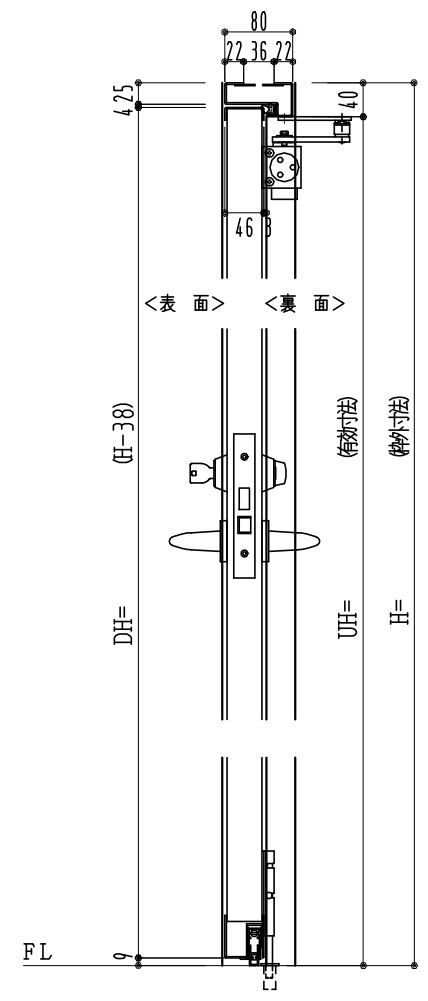

スチール枠

窓ガラスは網入りのみ
表面材: 鋼板0.8mm

作 図 縮 尺	
正 面 図	1 / 1
水 平 断 面 図	2.5 / 1
垂 直 断 面 図	2.5 / 1

○印の部分からは通気を遮断する事は出来ませんのでご注意下さい。

SUNWIZZ	品名: フラッシュドア	型名: DSST-R40 (V3.0)・両開-F0-3方 ホトタイト(防火設備例示仕様)	DSSTR40-30WR00B0-A1-2006
----------------	-------------	----------------------------------------------	--------------------------