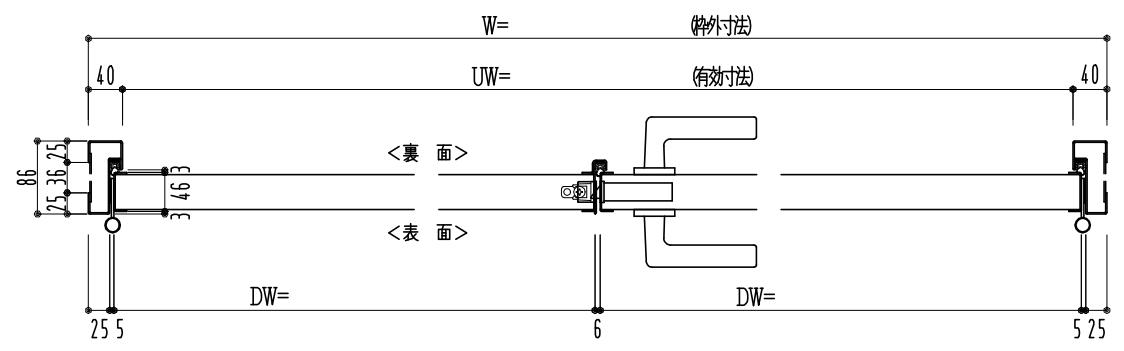

スチール枠

窓ガラスは網入りのみ
表面材: 鋼板0.8mm

作 図 縮 尺	
正 面 図	1 / 1
水 平 断 面 図	2.5 / 1
垂 直 断 面 図	2.5 / 1

○印の部分からは通気を遮断する事は出来ませんのでご注意下さい。

SUNWIZZ	品名: フラッシュドア	型名: DSST-R40 (V3.0)・両開-F0-3方 ホトタイト(防火設備例示仕様)	DSSTR40-30WR00B0-A1-2006
----------------	-------------	----------------------------------------------	--------------------------