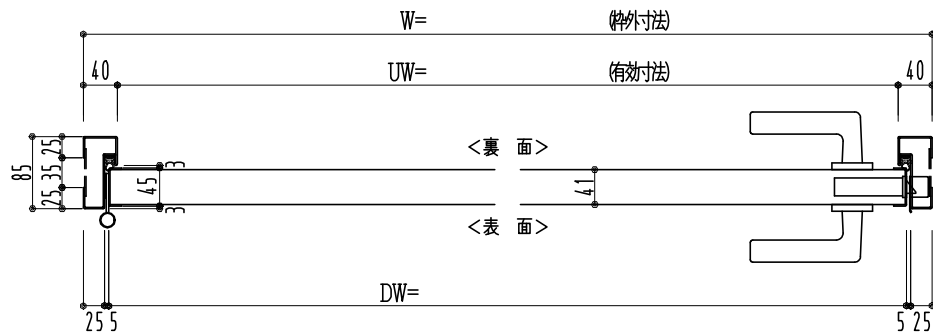

SUS枠

作図縮尺	
正面図	1/1
水平断面図	2.5/1
垂直断面図	2.5/1

SUNWIZZ

品名: フラッシュドア

型名: DSSU-N40 (V3.0)・片開-F0-4方 セミ・イタイト

DSSUN40-30KL00S0-A1-2006