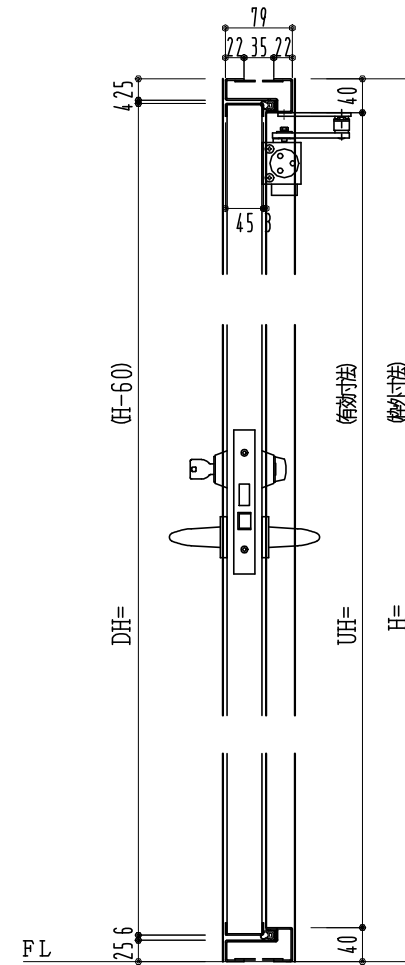

SUS枠

作図縮尺	
正面図	1/1
水平断面図	2.5/1
垂直断面図	2.5/1

SUNWIZZ

品名: フラッシュドア

型名: DSSU-N40 (V3.0)・片開-F0-4方 セミ・イタイト

DSSUN40-30KL00S0-A1-2006