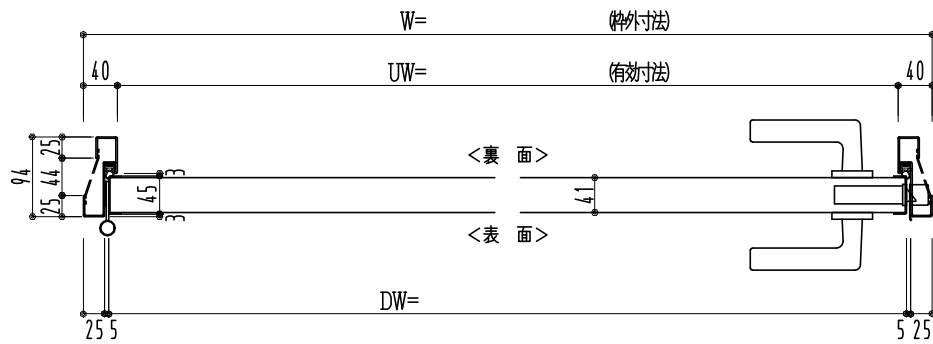

SUS枠

作 図 縮 尺	
正 面 図	1 / 1
水 平 断 面 図	2.5 / 1
垂 直 断 面 図	2.5 / 1

SUNWIZZ

品名： フラッシュドア

型名： DSSU-N40 (V3.0)・片開-F0-4方 セミ・イタイト

DSSUN40-30KL00S0-C1-2006