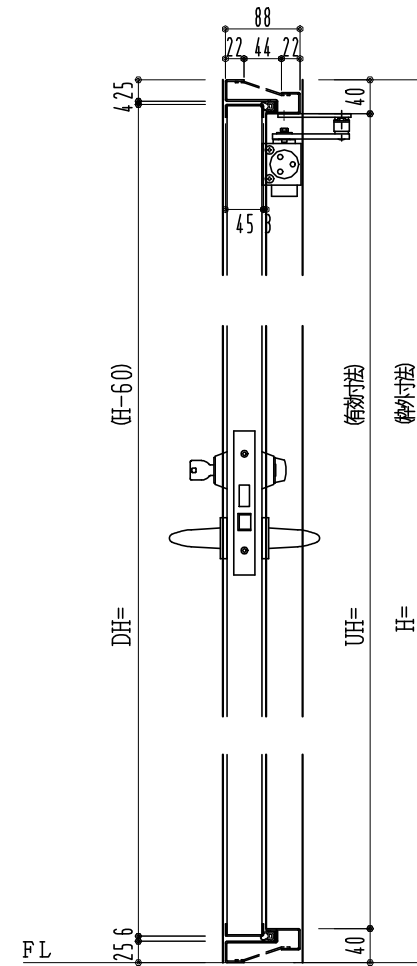

SUS枠

作 図 縮 尺	
正 面 図	1 / 1
水 平 断 面 図	2.5 / 1
垂 直 断 面 図	2.5 / 1

SUNWIZZ

品名： フラッシュドア

型名： DSSU-N40 (V3.0)・片開-F0-4方 セミ・イタイト

DSSUN40-30KL00S0-C1-2006