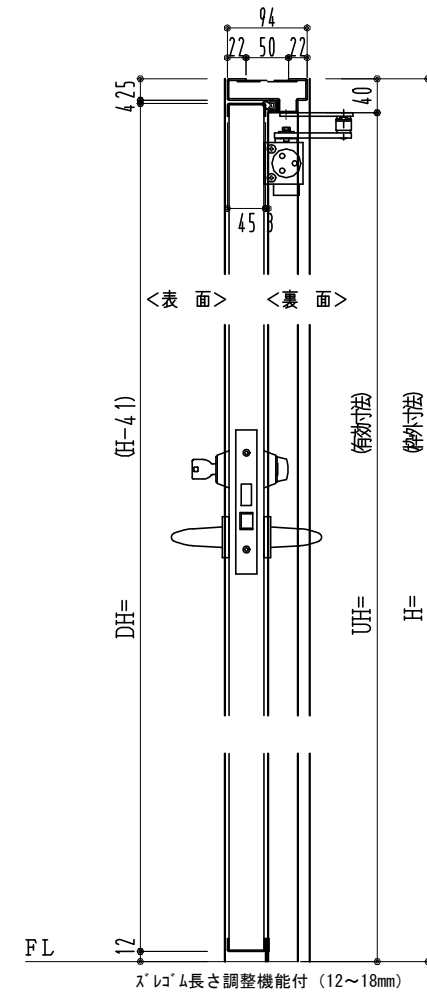

SUS枠

作 図 縮 尺	
正 面 図	1 / 1
水 平 断 面 図	2.5 / 1
垂 直 断 面 図	2.5 / 1

SUNWIZZ

品名： フラッシュドア

型名： DSSU-N40 (V3.0)・片開-F0-3方 スレタイト

DSSUN40-30KL00Z0-B1-2006