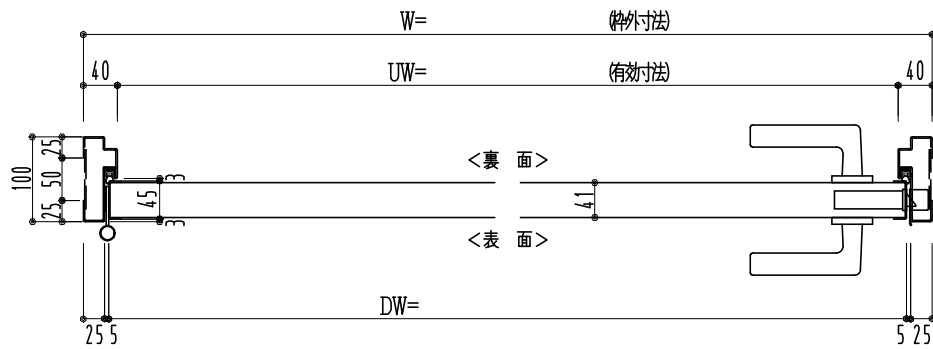

SUS枠

作 図 縮 尺	
正 面 図	1 / 1
水 平 断 面 図	2.5 / 1
垂 直 断 面 図	2.5 / 1

SUNWIZZ

品名： フラッシュドア

型名： DSSU-N40 (V3.0)・片開-F0-3方 スレタイト

DSSUN40-30KL00Z0-B1-2006