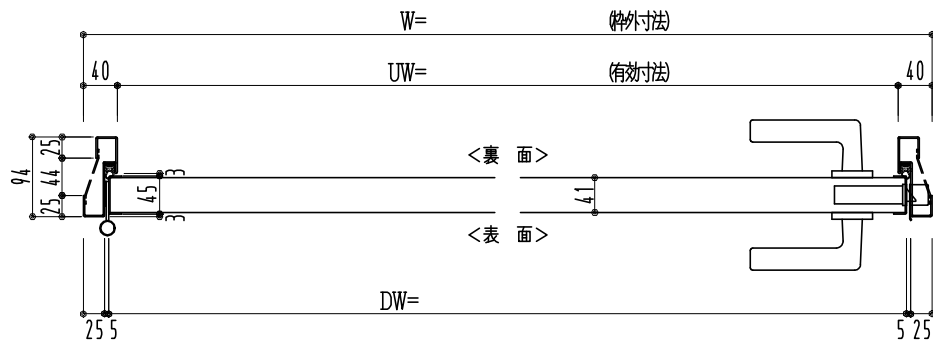

SUS枠

作 図 縮 尺	
正 面 図	1 / 1
水 平 断 面 図	2.5 / 1
垂 直 断 面 図	2.5 / 1

SUNWIZZ

品名： フラッシュドア

型名： DSSU-N40 (V3.0)・片開-F0-3方 スレタイト

DSSUN40-30KL00Z0-C1-2006