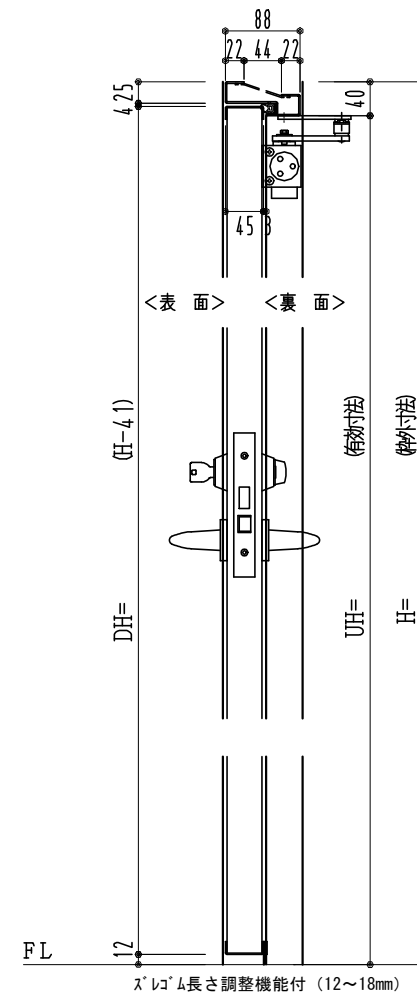

SUS枠

作 図 縮 尺	
正 面 図	1 / 1
水 平 断 面 図	2.5 / 1
垂 直 断 面 図	2.5 / 1

SUNWIZZ

品名： フラッシュドア

型名： DSSU-N40 (V3.0)・片開-F0-3方 スレタイト

DSSUN40-30KL00Z0-C1-2006