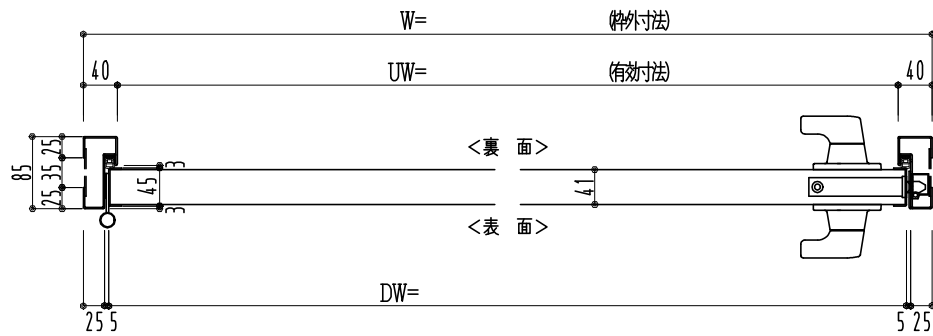

SUS枠

作図縮尺	
正面図	1/1
水平断面図	2.5/1
垂直断面図	2.5/1

SUNWIZZ

品名: フラッシュドア

型名: DSSU-N40 (V3.0)・片開-F3M-4方 エアタイト (グレモン)

DSSUN40-30KL3MA0-A1-2006