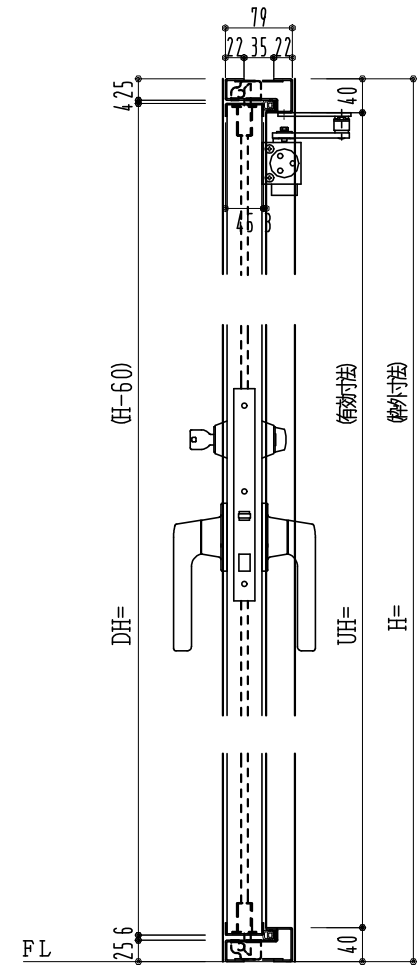

SUS枠

作図縮尺	
正面図	1/1
水平断面図	2.5/1
垂直断面図	2.5/1

SUNWIZZ

品名: フラッシュドア

型名: DSSU-N40 (V3.0)・片開-F3M-4方 エアタイト (グレモン)

DSSUN40-30KL3MA0-A1-2006