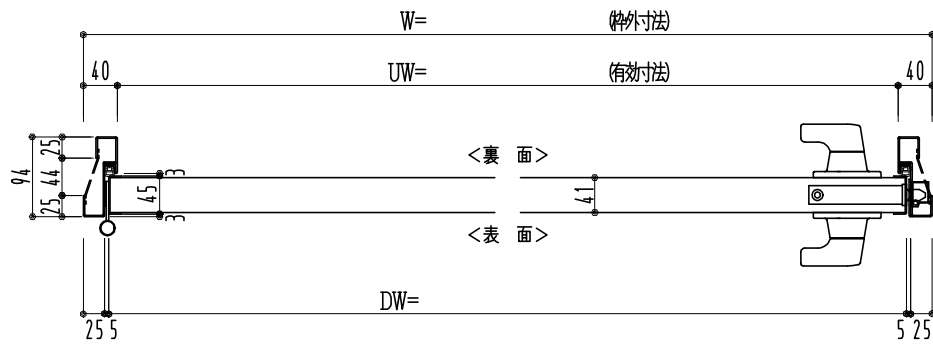

SUS枠

作図縮尺	
正面図	1/1
水平断面図	2.5/1
垂直断面図	2.5/1

SUNWIZZ

品名: フラッシュドア

型名: DSSU-N40 (V3.0)・片開-F3M-4方 エアタイト (グレモン)

DSSUN40-30KL3MA0-C1-2006