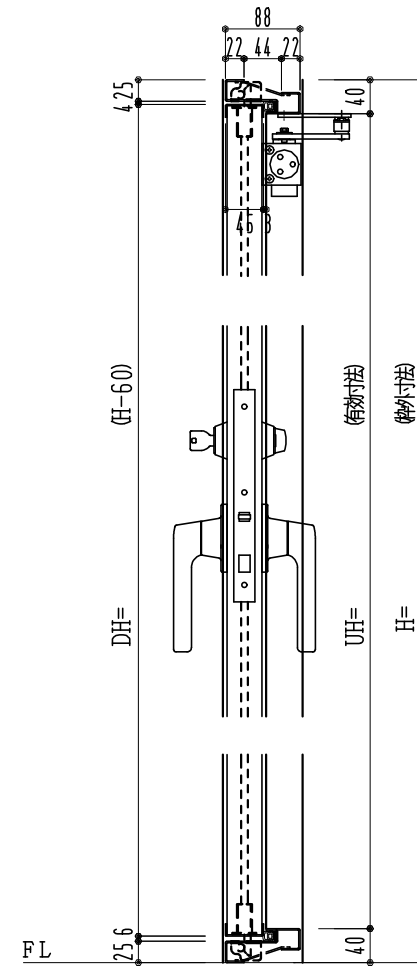

SUS枠

作図縮尺	
正面図	1/1
水平断面図	2.5/1
垂直断面図	2.5/1

SUNWIZZ

品名: フラッシュドア

型名: DSSU-N40 (V3.0)・片開-F3M-4方 エアタイト (グレモン)

DSSUN40-30KL3MA0-C1-2006